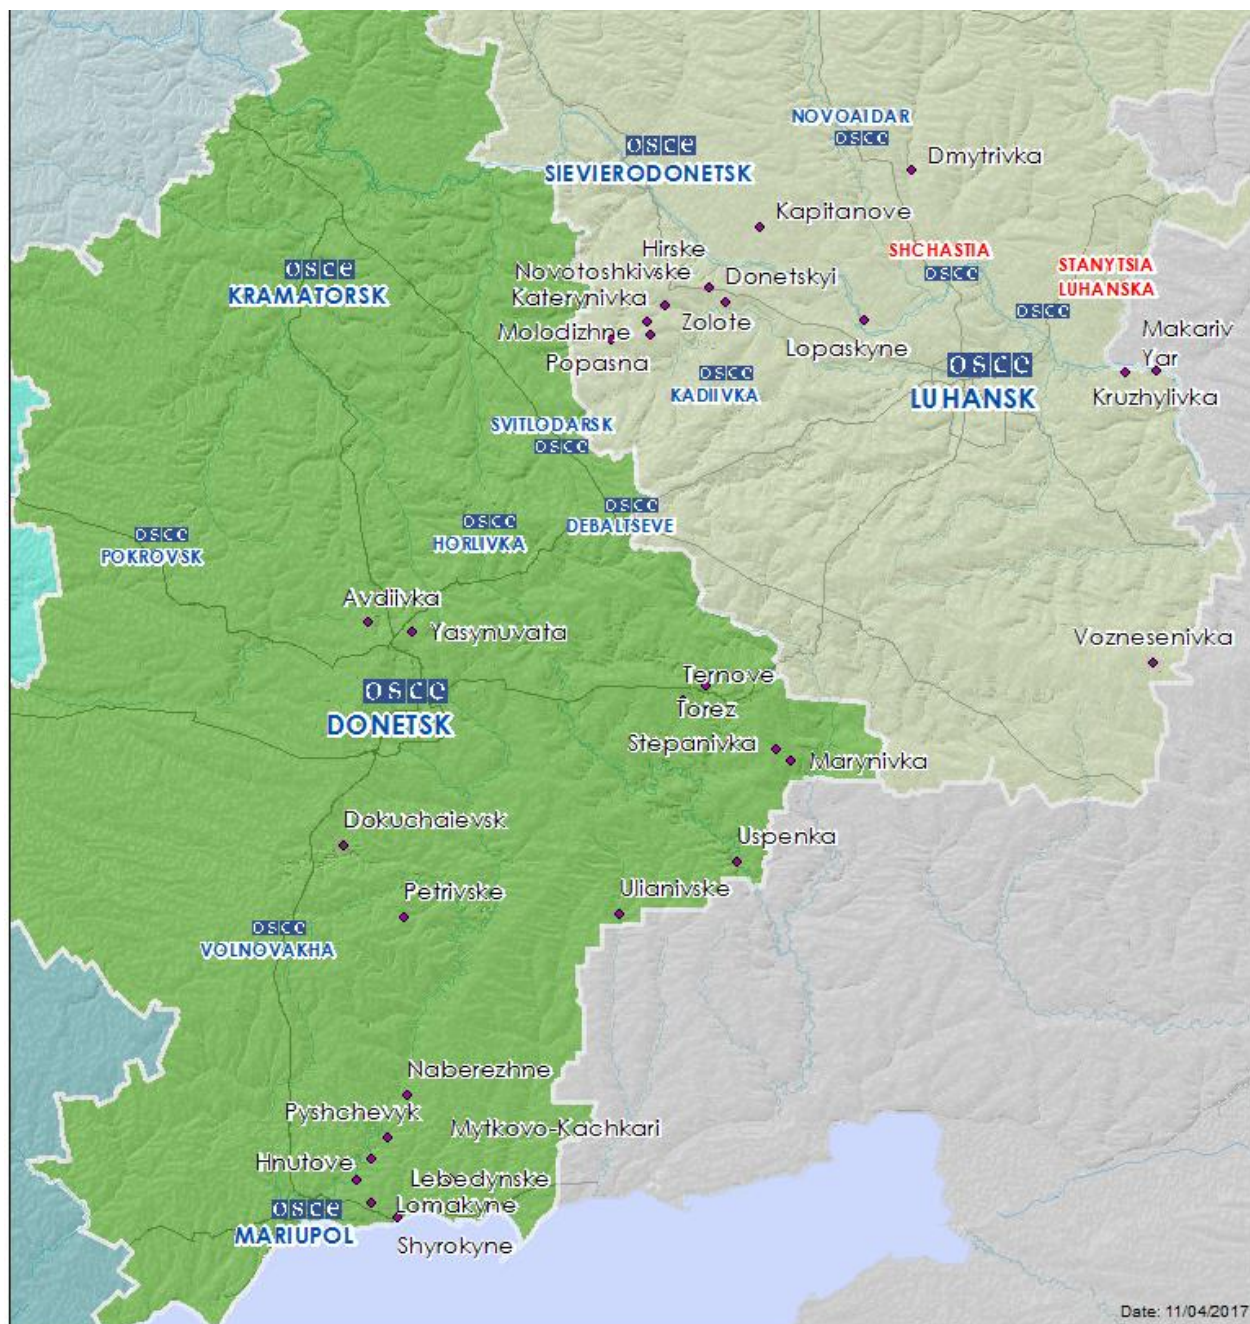

## Мапа Донецької та Луганської областей<sup>2</sup>

<sup>2</sup> За рішенням Постійної ради №1117 від 21 березня 2014 року, СММ базується у десяти містах на всій території України (Херсон, Одеса, Львів, Івано-Франківськ, Харків, Донецьк, Дніпро, Чернівці, Луганськ і Київ). Ця мапа східної України призначена для ілюстративних цілей. На ній вказані населені пункти, згадані у звіті, а також ті, де є офіси СММ (команди спостерігачів, представництва і передові патрульні бази) в Донецькій і Луганській областях. (Червоним кольором виділені передові патрульні бази, з яких співробітники СММ були тимчасово передислоковані починаючи з 27 вересня згідно з рекомендаціями експертів з безпеки з деяких держав-учасниць ОБСЄ).