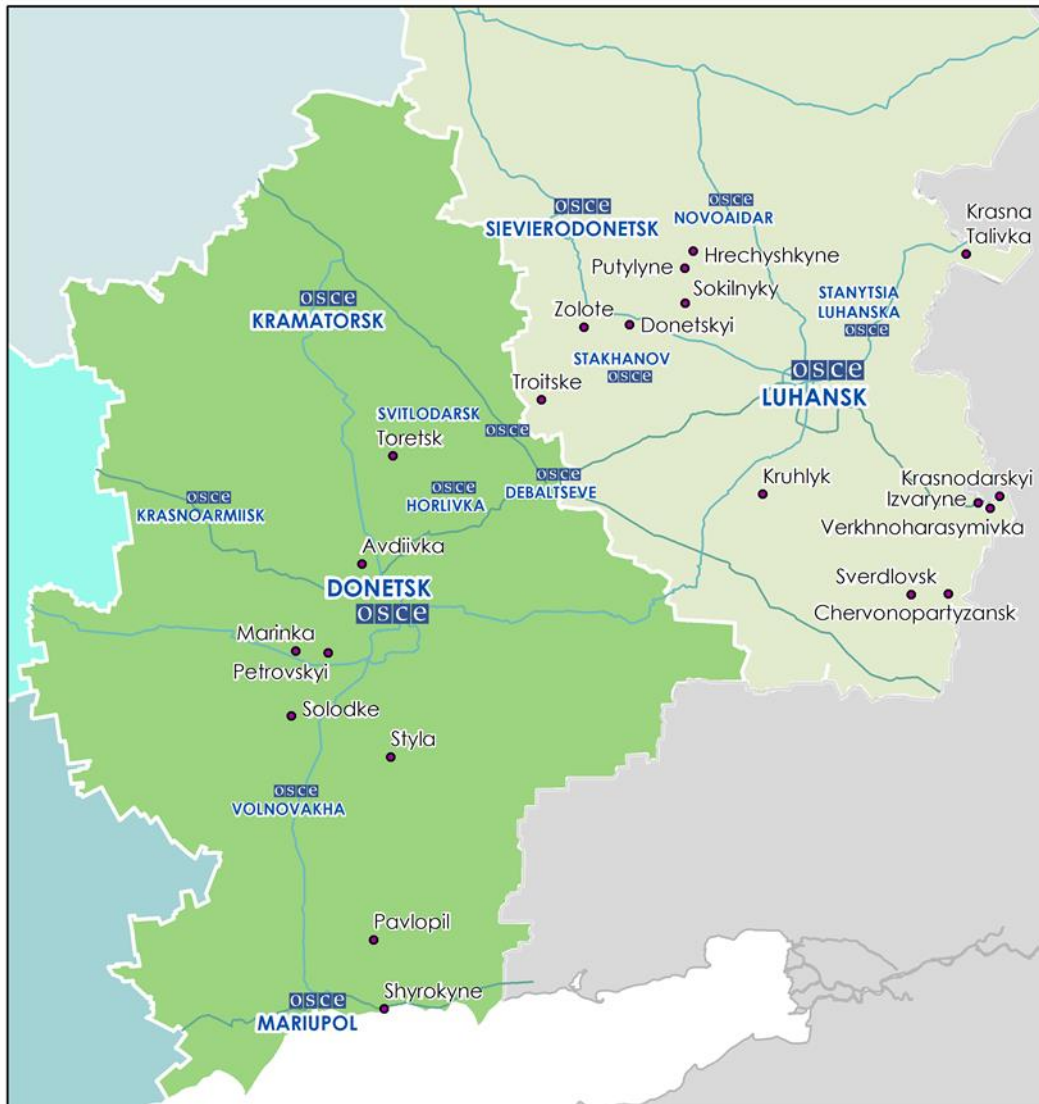

Карта Донецкой и Луганской областей²

² По решению Постоянного Совета №1117 от 21 марта 2014 года, СММ базируется в десяти городах на всей территории Украины. Эта карта восточной Украины предназначена для иллюстративных целей. На ней указаны населенные пункты, упомянутые в отчете, а также те, где находятся офисы СММ (команды наблюдателей, представительства и передовые патрульные базы) в Донецкой и Луганской областях.