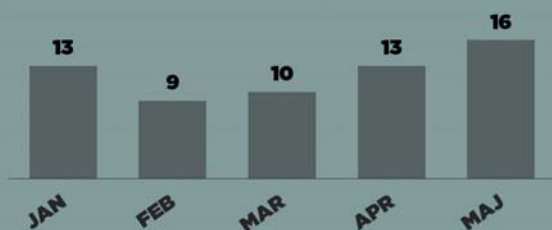

MONITOR MRŽNJE

MAJ 2015

Incidenti počinjeni iz mržnje su često nasilna ispoljavanja netolerancije koja ulijevaju strah i unose razdor u zajednice. Ključno pitanje u borbi protiv ovih incidenata je rješavanje problema predrasuda koji leži u osnovi ovih razdirućih djela. Misija OSCE-a u BiH podržava vladine institucije, pravosudni sistem, lokalne organe vlasti i civilno društvo u efikasnom reagovanju na ovakve vrste incidenata. Ovaj Monitor sadrži mjesečni pregled incidenata i reakcija na te incidente na cijeloj teritoriji BiH.

INCIDENTI MRŽNJE

INCIDENTI POČINJENI
IZ MRŽNJE
U OVOM MJESECU

16

VRSTE INCIDENATA

Incidenti se mogu sastojati od više počinjenih radnji. Jedan incident može biti svrstan u više od jedne navedene kategorije.

KARAKTERISTIKE ŽRTVE:

INCIDENTI POČINJENI IZ MRŽNJE OD JANUARA 2015: 61

INCIDENTI / REAKCIJE U OVOM MJESECU

Banja Luka 1 / 2	Bratunac 3 / 0
Centar Sarajevo 2 / 3	Foča Ustikolina 1 / 0
Gradiška 1 / 1	Konjic 1 / 0
Novi Grad 2 / 1	Višegrad 1 / 1
Vlasenica 2 / 0	Vogošća 1 / 1
Zenica 1 / 0	