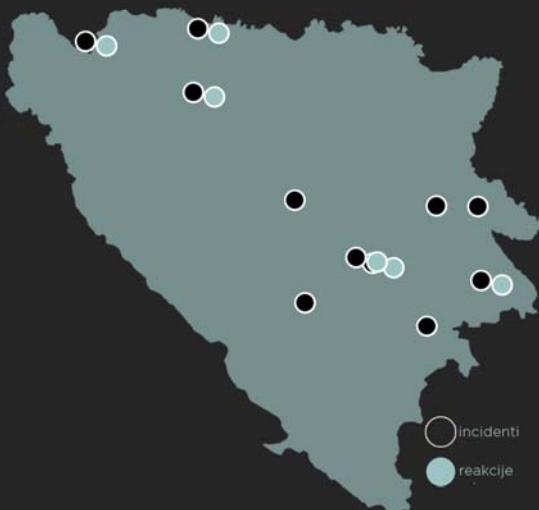

MONITOR MRŽNJE

MAJ 2015

Incidenti počinjeni iz mržnje su često nasilna ispoljavanja netolerancije koja ulijevaju strah i unose razdor u zajednice. Ključno pitanje u borbi protiv ovih incidenata je rješavanje problema predrasuda koji leži u osnovi ovih razdirućih djela. Misija OSCE-a u BiH podržava vladine institucije, pravosudni sistem, lokalne organe vlasti i civilno društvo u efikasnom reagovanju na ovakve vrste incidenata. Ovaj Monitor sadrži mjesečni pregled incidenata i reakcija na te incidente na cijeloj teritoriji BiH.

KARAKTERISTIKE ŽRTVE:

INCIDENTI POČINJENI IZ MRŽNJE OD JANUARA 2015: 61

INCIDENTI / REAKCIJE U OVOM MJESECU

Banja Luka 1 / 2	Bratunac 3 / 0
Centar Sarajevo 2 / 3	Foča Ustikolina 1 / 0
Gradiška 1 / 1	Konjic 1 / 0
Novi Grad 2 / 1	Višegrad 1 / 1
Vlasenica 2 / 0	Vogošća 1 / 1
Zenica 1 / 0	

Izdvojeno

Portal SupergradjaniKe, koji predstavlja jedinstven primjer kako se građani na cijeloj teritoriji BiH suprotstavljaju mržnji kroz dijalog i pozitivne aktivnosti, predstavljen je na Danima sigurnosti u organizaciji OSCE-a pod nazivom „Izgradnja mostova: promocija dijaloga u prevenciji radikalizma i nasilnog ekstremizma“ koji su održani 21.-22. maja 2015. u Beču.