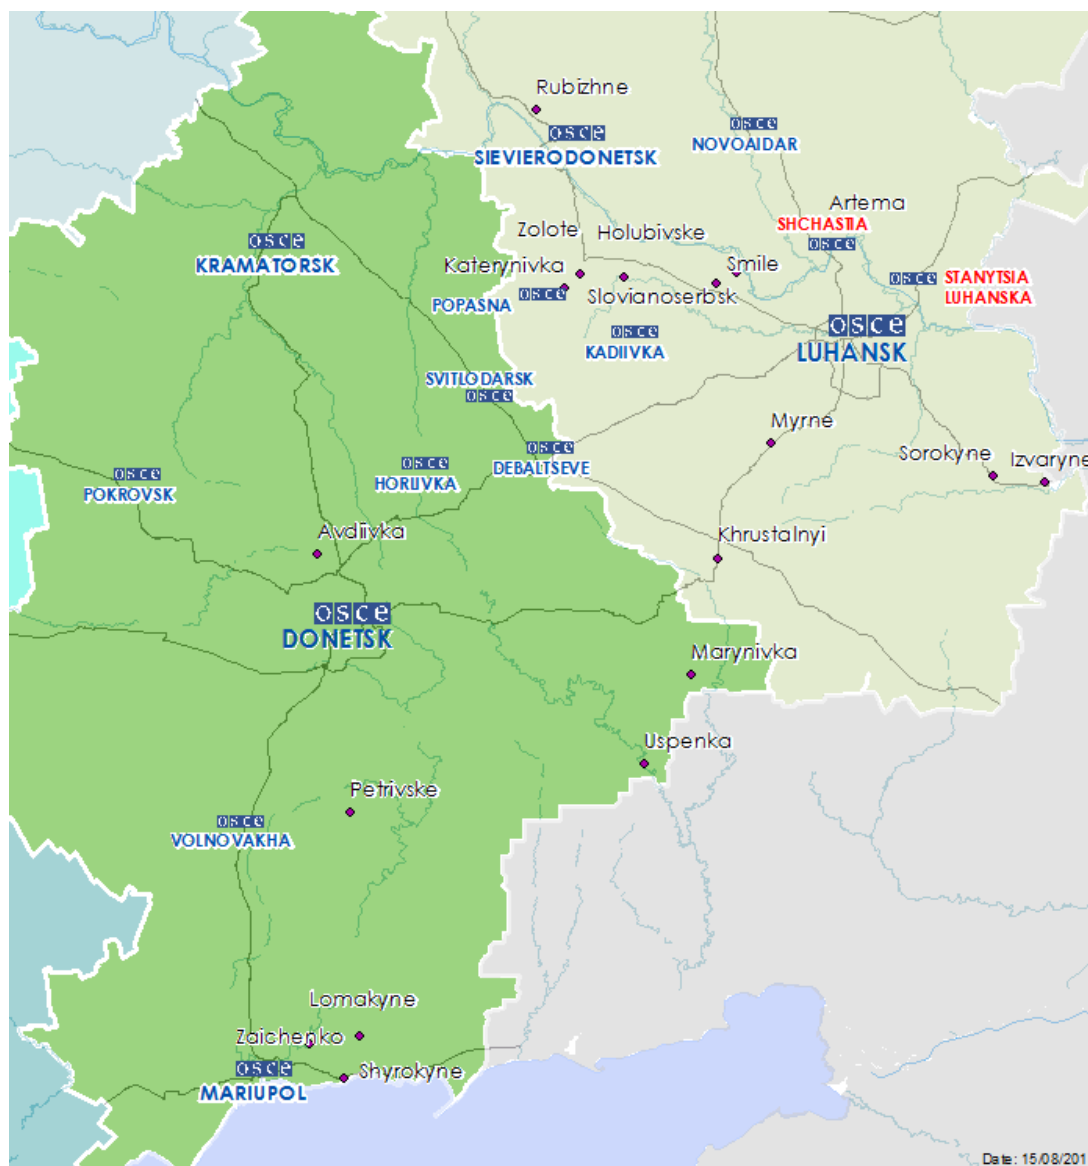

Мапа Донецької та Луганської областей²

² За рішенням Постійної ради №1117 від 21 березня 2014 року, СММ базується у десяти містах на всій території України (Херсон, Одеса, Львів, Івано-Франківськ, Харків, Донецьк, Дніпро, Чернівці, Луганськ та Київ). Ця мапа східної України призначена для ілюстративних цілей. На ній вказані населені пункти, згадані у звіті, а також ті, де є офіси СММ (команди спостерігачів, представництва і передові патрульні бази) в Донецькій і Луганській областях. (Червоним кольором виділені передові патрульні бази, з яких співробітники СММ були тимчасово передислоковані починаючи з 27 вересня 2016 року згідно з рекомендаціями експертів з безпеки з деяких держав-учасниць ОБСЄ).