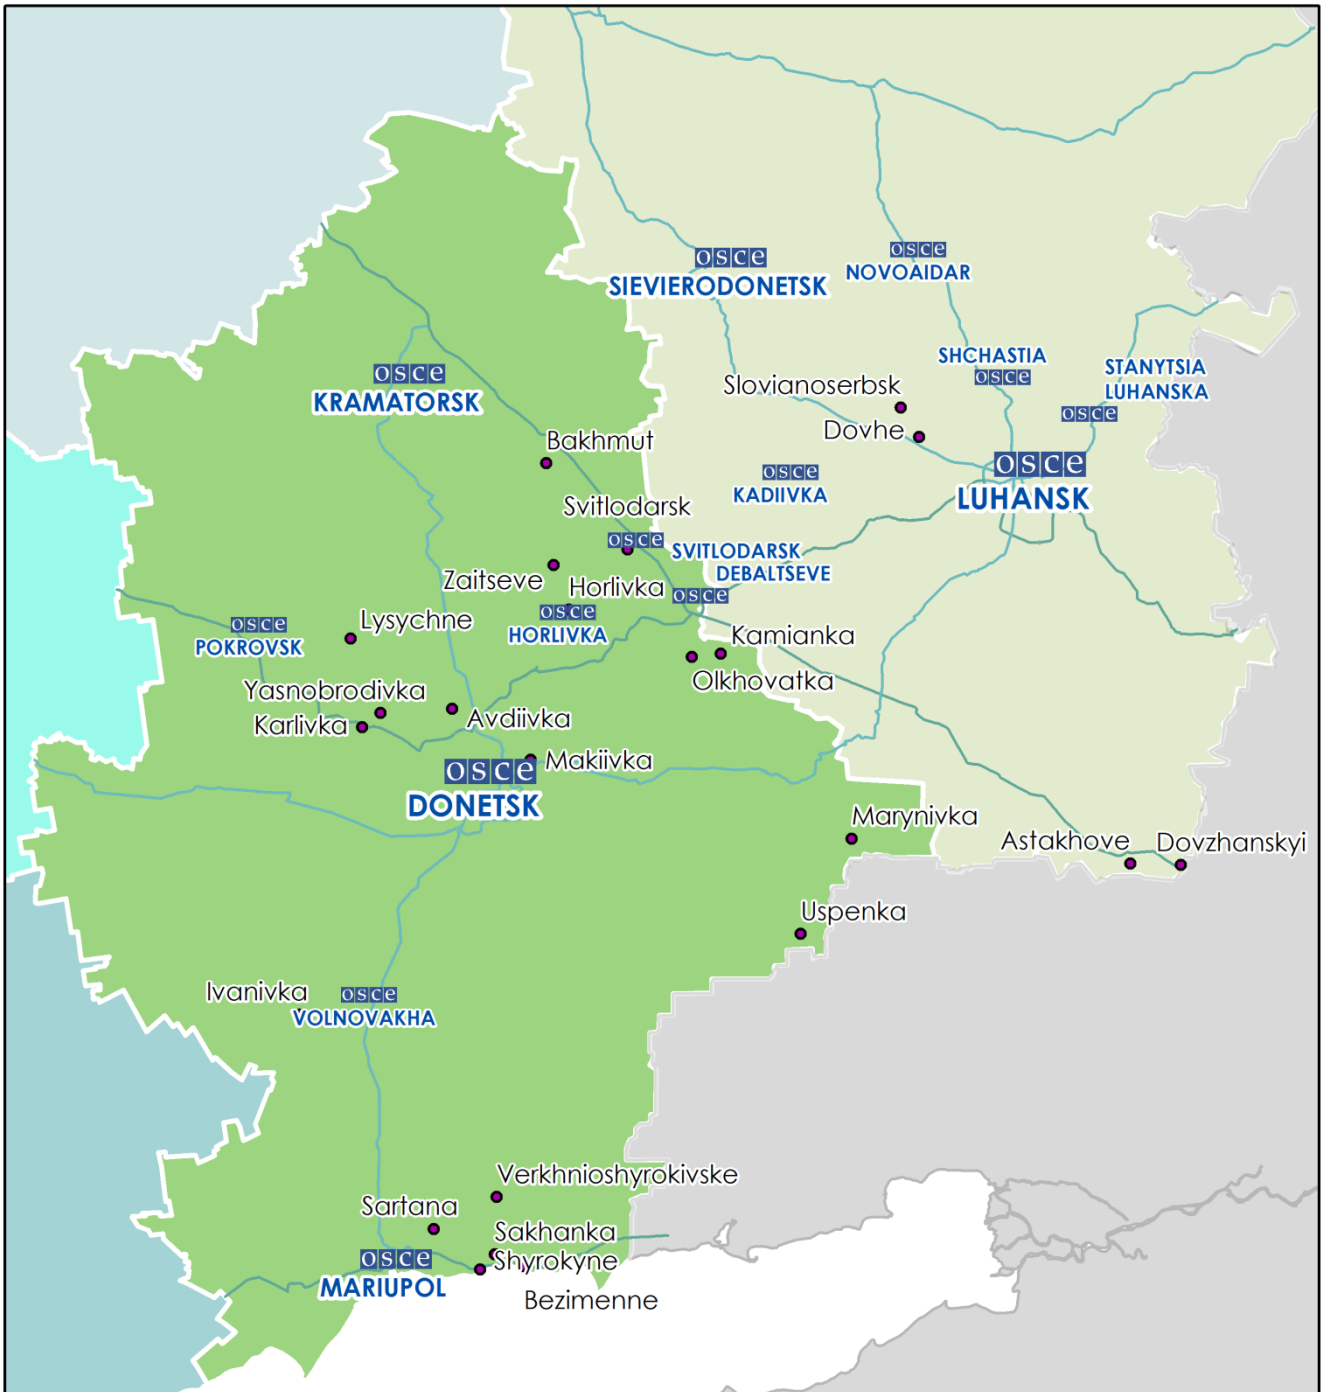

## Мапа Донецької та Луганської областей<sup>2</sup>

<sup>2</sup> За рішенням Постійної Ради №1117 від 21 березня 2014 року, СММ базується у десяти містах на всій території України (Херсон, Одеса, Львів, Івано-Франківськ, Харків, Донецьк, Дніпро, Чернівці, Луганськ і Київ). Ця мапа східної України призначена для ілюстративних цілей. На ній вказані населені пункти, згадані у звіті, а також ті, де є офіси СММ (команди спостерігачів, представництва і передові патрульні бази) в Донецькій і Луганській областях.