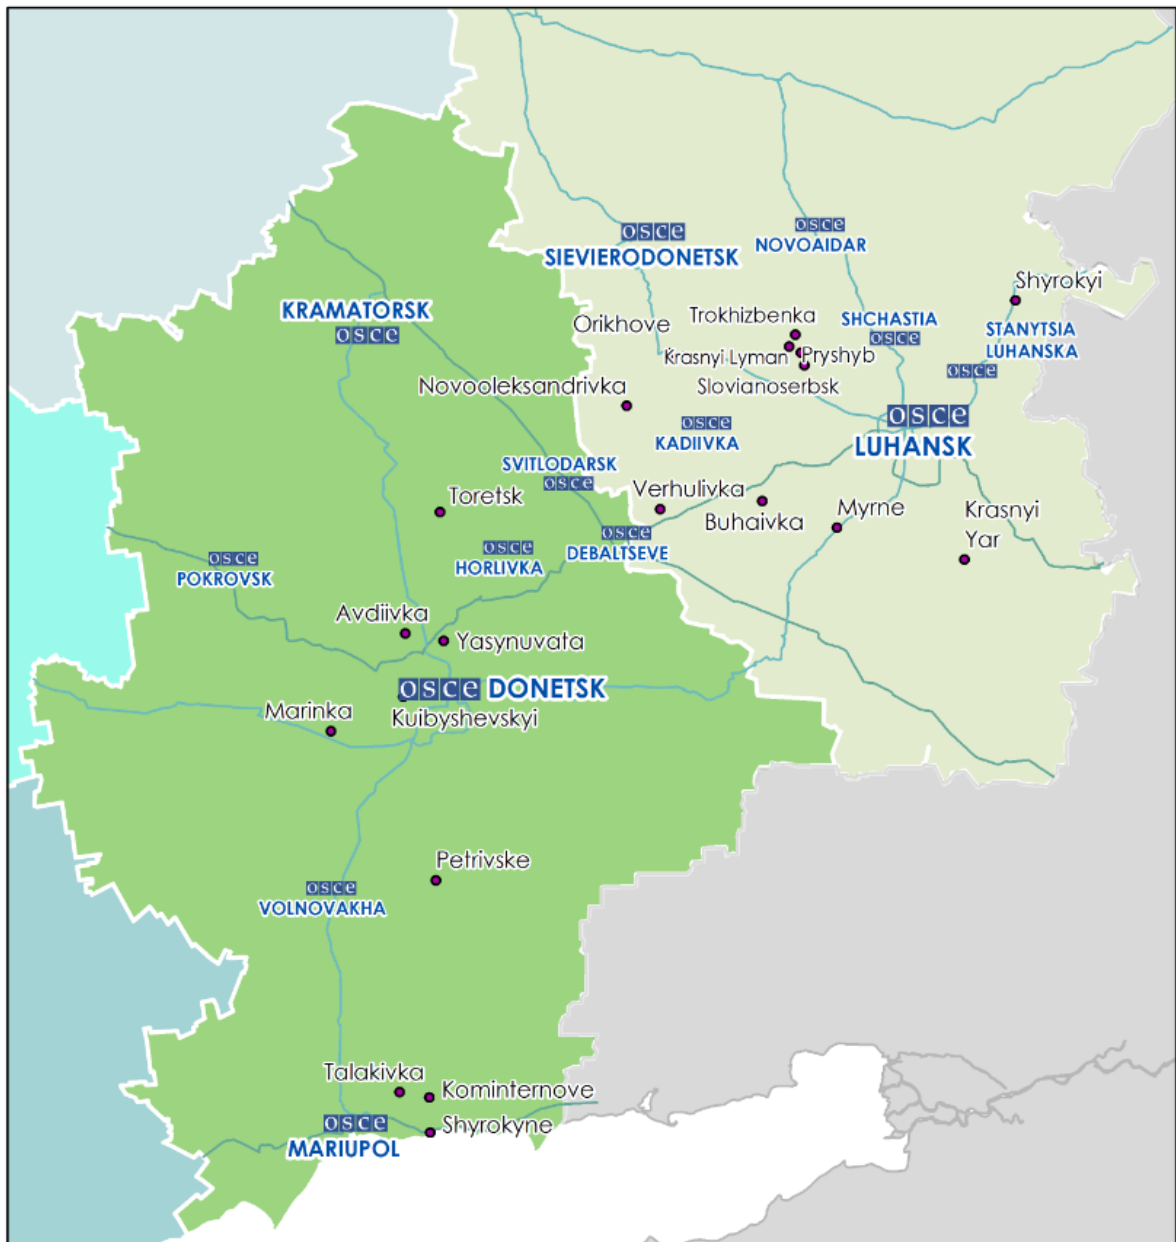

	5 км к З	Слышали 10 взрывов (ударов)		7 июля, 05:00-05:03
	5 км к СВ	Слышали 10 взрывов (исходящих)		
	5 км к СЗ	Слышали 10 взрывов (ударов)		
	6 км к З	Слышали 1 взрыв неопределенного происхождения	Н/Д	7 июля, 10:05
г. Горловка (подконтрольный «ДНР», 39 км к СВ от Донецка)	4 км к ЮВ	Слышали 1 взрыв неопределенного происхождения		7 июля, 08:58
		Слышали 1 взрыв неопределенного происхождения	7 июля, 09:56	
г. Счастье (подконтрольный правительству, 20 км к С от Луганска)	1 км к ЮВ	Слышали 1 взрыв неопределенного происхождения (по оценке, вследствие взрыва мины или мины-ловушки)	Н/Д	6 июля, 22:58
		Слышали 3 одиночных выстрела	Стрелковое оружие	6 июля, 23:08
пгт Славяносербск (подконтрольный «ЛНР», 28 км к СЗ от Луганска)	3-5 км к ССВ	Слышали 2 взрыва неопределенного происхождения	Н/Д	7 июля, 13:35
с. Орехово (подконтрольное правительству, 58 км к З от Луганска)	Н/Д, ЮВ	Слышали очереди и 1 взрыв неопределенного происхождения	Стрелковое оружие, Н/Д	7 июля, 15:25

Карта Донецкой и Луганской областей², 7 июля 2016 г.

²По решению Постоянного Совета №1117 от 21 марта 2014 года, СММ базируется в десяти городах на всей территории Украины (Херсон, Одесса, Львов, Ивано-Франковск, Харьков, Донецк, Днепр, Черновцы, Луганск и Киев). Эта карта восточной Украины предназначена для иллюстративных целей. На ней указаны населенные пункты, упомянутые в отчете, а также те, где находятся офисы СММ (команды наблюдателей, представительства и передовые патрульные базы) в Донецкой и Луганской областях.