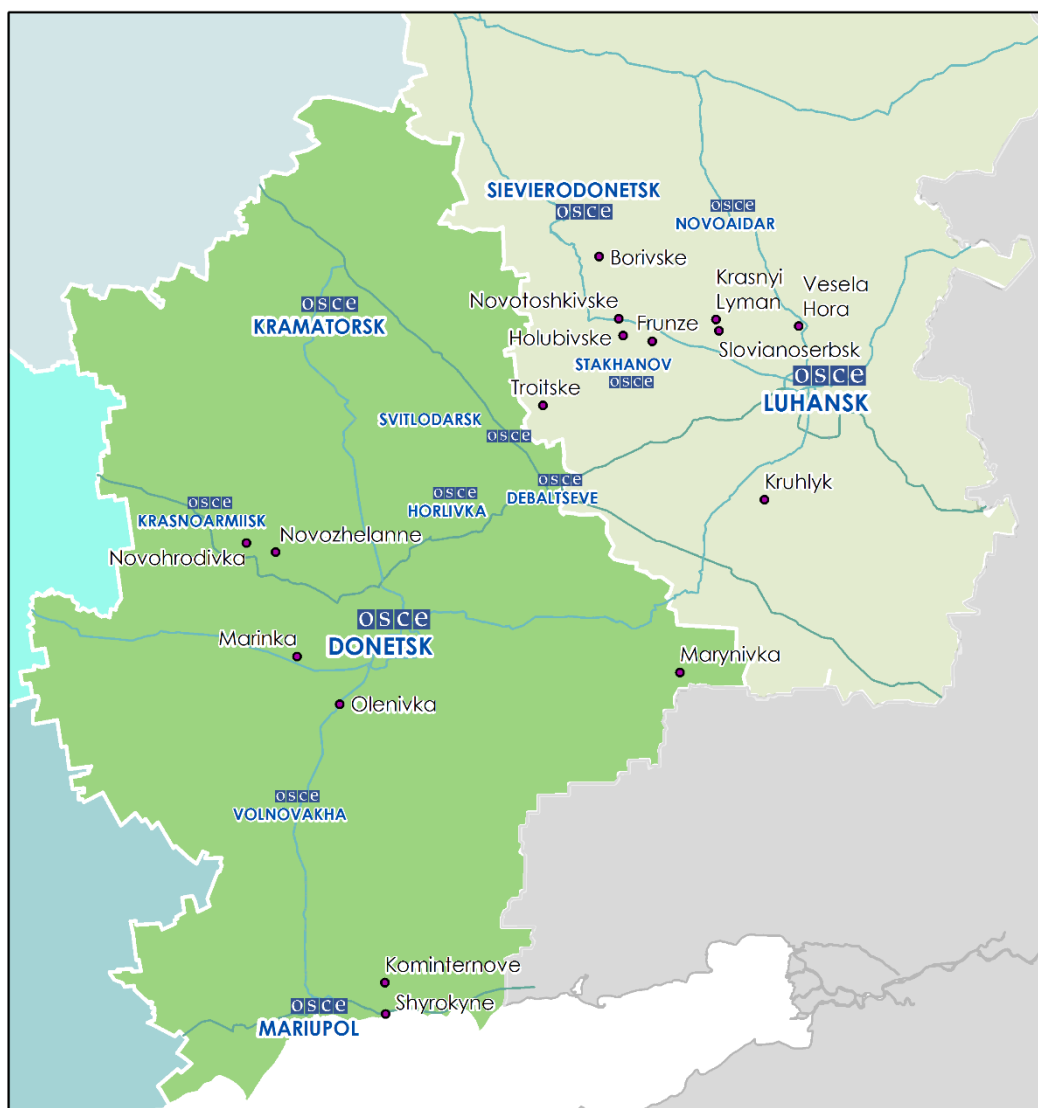

Карта Донецкой и Луганской областей², 24 июня 2016 г.

² По решению Постоянного Совета №1117 от 21 марта 2014 года, СММ базируется в десяти городах на всей территории Украины (Херсон, Одесса, Львов, Ивано-Франковск, Харьков, Донецк, Днепр, Черновцы, Луганск и Киев). Эта карта восточной Украины предназначена для иллюстративных целей. На ней указаны населенные пункты, упомянутые в отчете, а также те, где находятся офисы СММ (команды наблюдателей, представительства и передовые патрульные базы) в Донецкой и Луганской областях.