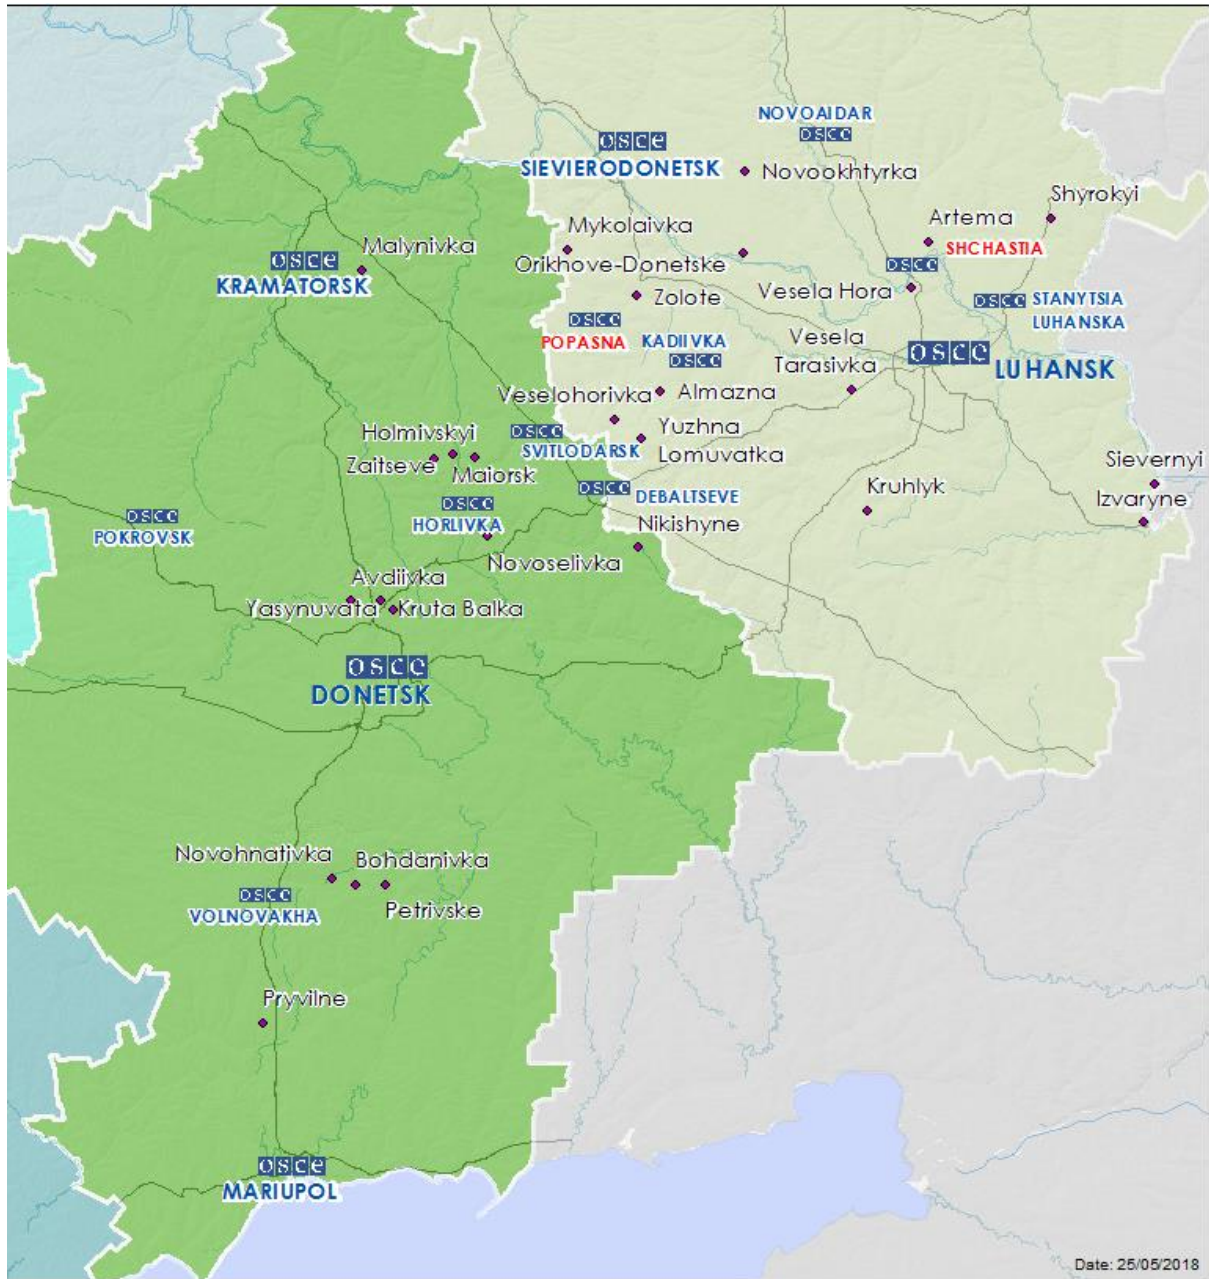

## Мапа Донецької та Луганської областей<sup>2</sup>

<sup>2</sup> За рішенням Постійної ради №1117 від 21 березня 2014 року, СММ базується у десяти містах на всій території України (Херсон, Одеса, Львів, Івано-Франківськ, Харків, Донецьк, Дніпро, Чернівці, Луганськ та Київ). Ця мапа східної України призначена для ілюстративних цілей. На ній вказані населені пункти, згадані у звіті, а також ті, де є офіси СММ (команди спостерігачів, представництва і передові патрульні бази) в Донецькій і Луганській областях. (Червоним кольором виділені передові патрульні бази, з яких співробітники СММ були тимчасово передислоковані згідно з рекомендаціями експертів з безпеки з деяких держав-учасниць ОБСЄ).