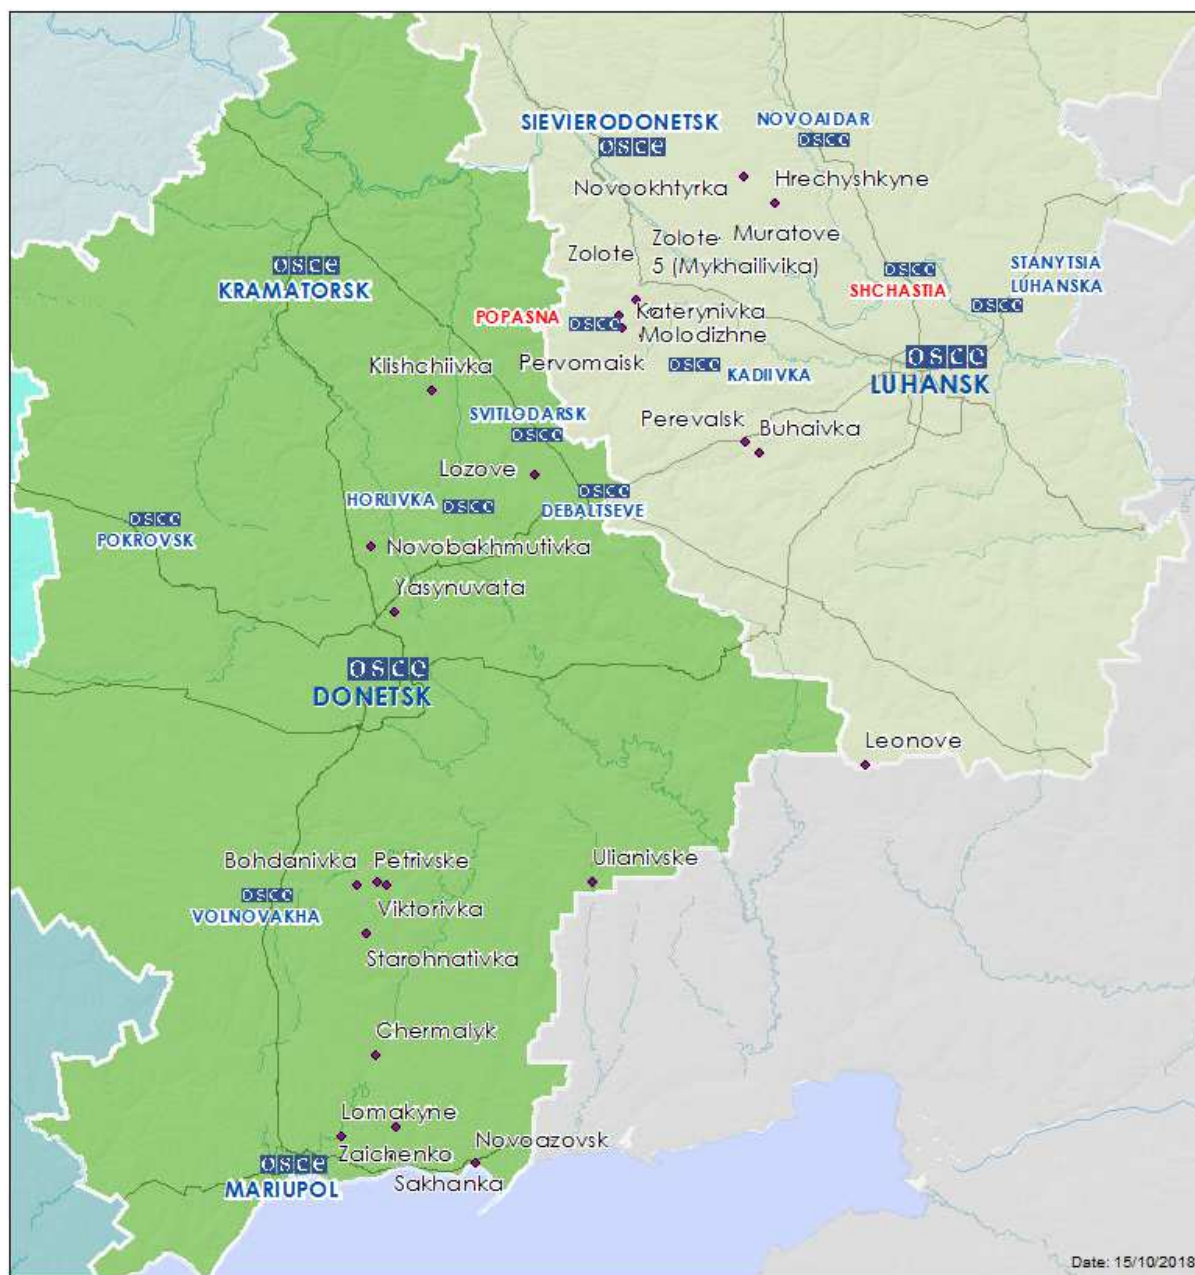

Карта Донецкой и Луганской областей²

² По решению Постоянного совета №1117 от 21 марта 2014 года, СММ базируется в десяти городах на всей территории Украины (Херсон, Одесса, Львов, Ивано-Франковск, Харьков, Донецк, Днепр, Черновцы, Луганск и Киев). Эта карта восточной Украины предназначена для иллюстративных целей. На ней указаны населенные пункты, упомянутые в отчете, а также те, где находятся офисы СММ (команды наблюдателей, представительства и передовые патрульные базы) в Донецкой и Луганской областях. (Красным цветом выделены передовые патрульные базы, с которых сотрудники СММ были временно передислоцированы на основании рекомендаций экспертов по безопасности из некоторых государств-участников ОБСЕ и с учетом требований СММ по безопасности).