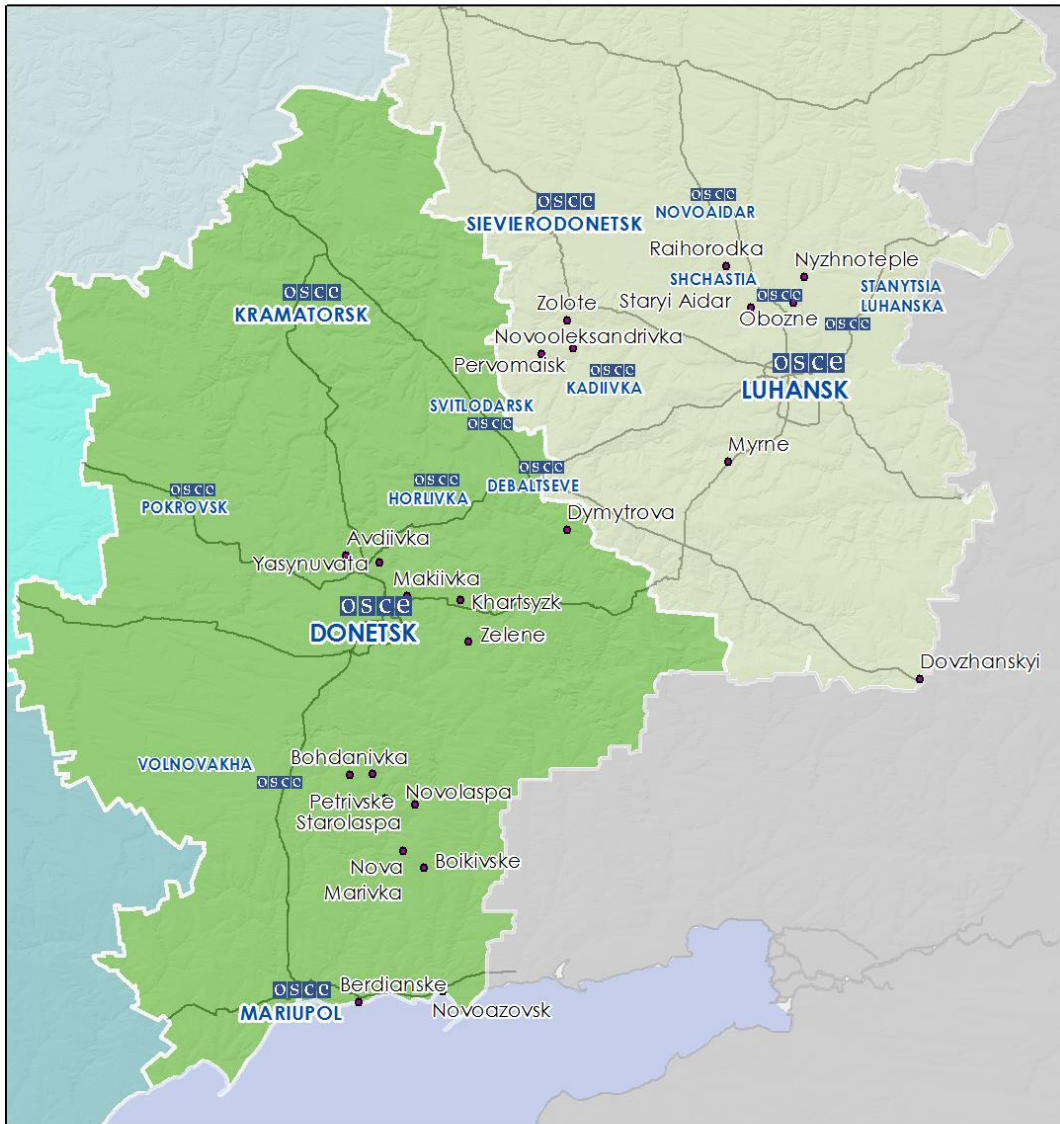

## Мапа Донецької та Луганської областей<sup>2</sup>

<sup>2</sup> За рішенням Постійної Ради №1117 від 21 березня 2014 року, СММ базується у десяти містах на всій території України (Херсон, Одеса, Львів, Івано-Франківськ, Харків, Донецьк, Дніпро, Чернівці, Луганськ та Київ). Ця мапа східної України призначена для ілюстративних цілей. На ній вказані населені пункти, згадані у звіті, а також ті, де є офіси СММ (команди спостерігачів, представництва і передові патрульні бази) в Донецькій і Луганській областях.