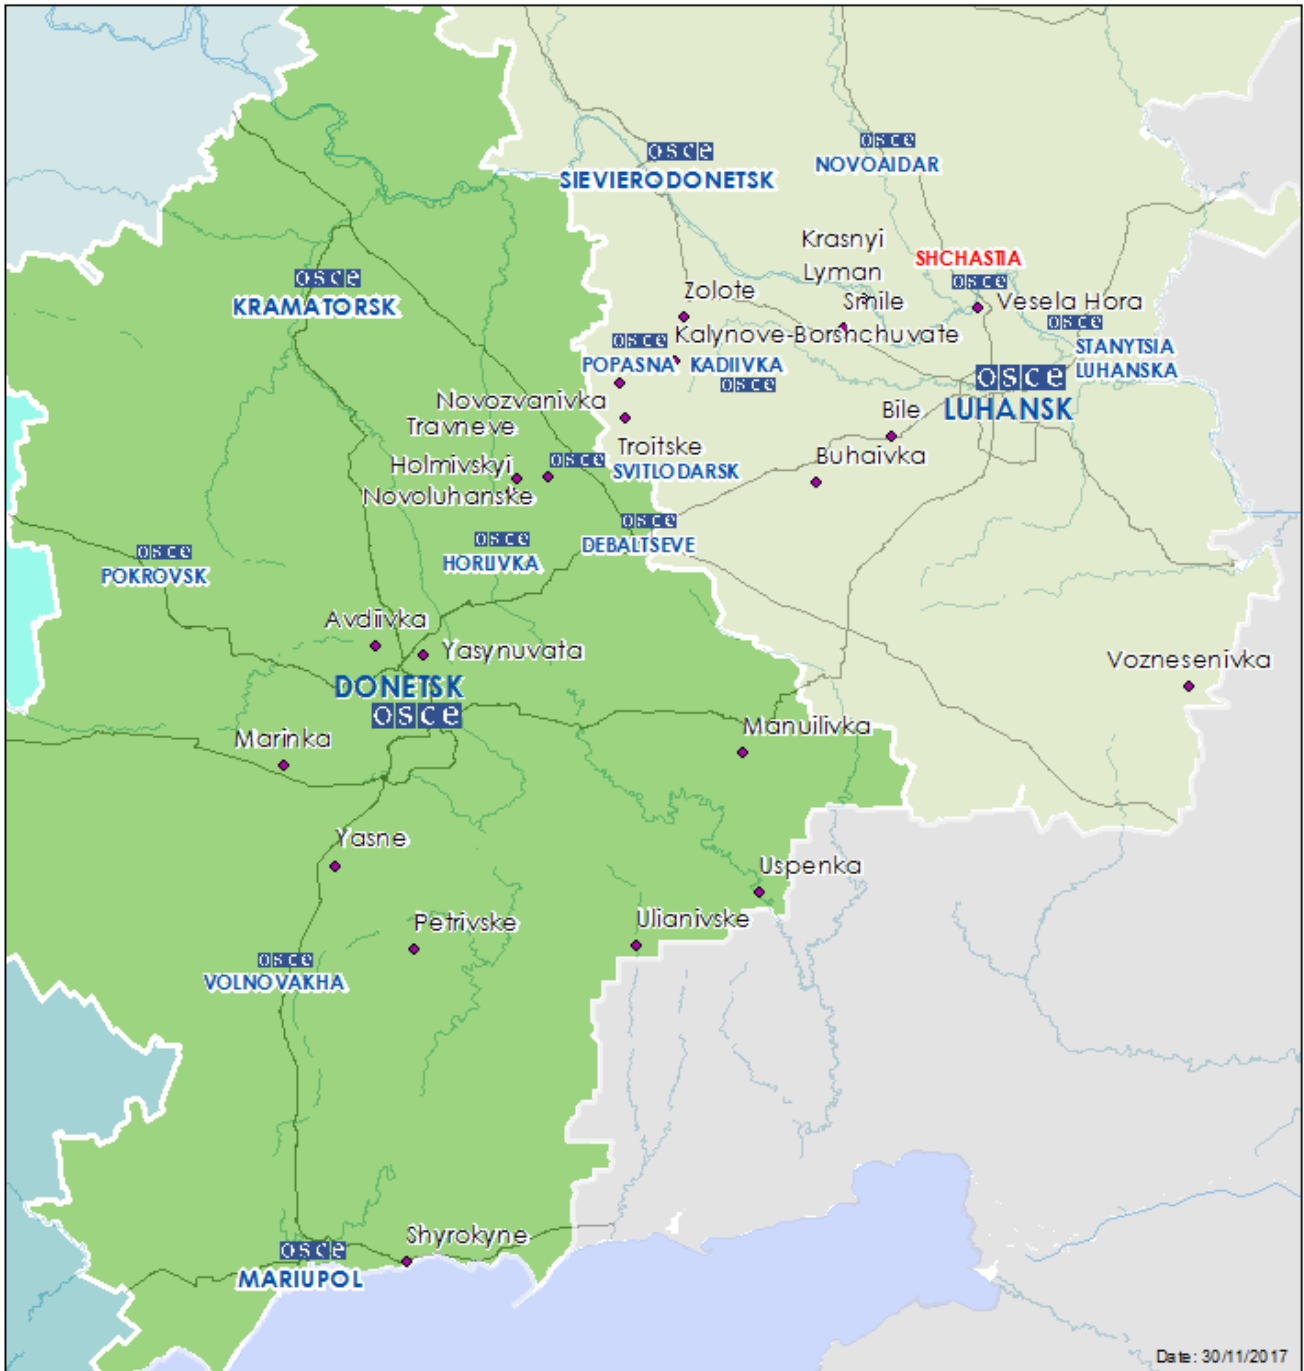

Мапа Донецької та Луганської областей²

² За рішенням Постійної ради №1117 від 21 березня 2014 року, СММ базується у десяти містах на всій території України (Херсон, Одеса, Львів, Івано-Франківськ, Харків, Донецьк, Дніпро, Чернівці, Луганськ і Київ). Ця мапа східної України призначена для ілюстративних цілей. На ній вказані населені пункти, згадані у звіті, а також ті, де є офіси СММ (команди спостерігачів, представництва і передові патрульні бази) в Донецькій і Луганській областях. (Червоним кольором виділена передова патрульна база, з якої співробітники СММ були тимчасово передислоковані починаючи з 27 вересня 2016 року згідно з рекомендаціями експертів з безпеки з деяких держав-учасниць ОБСЄ).