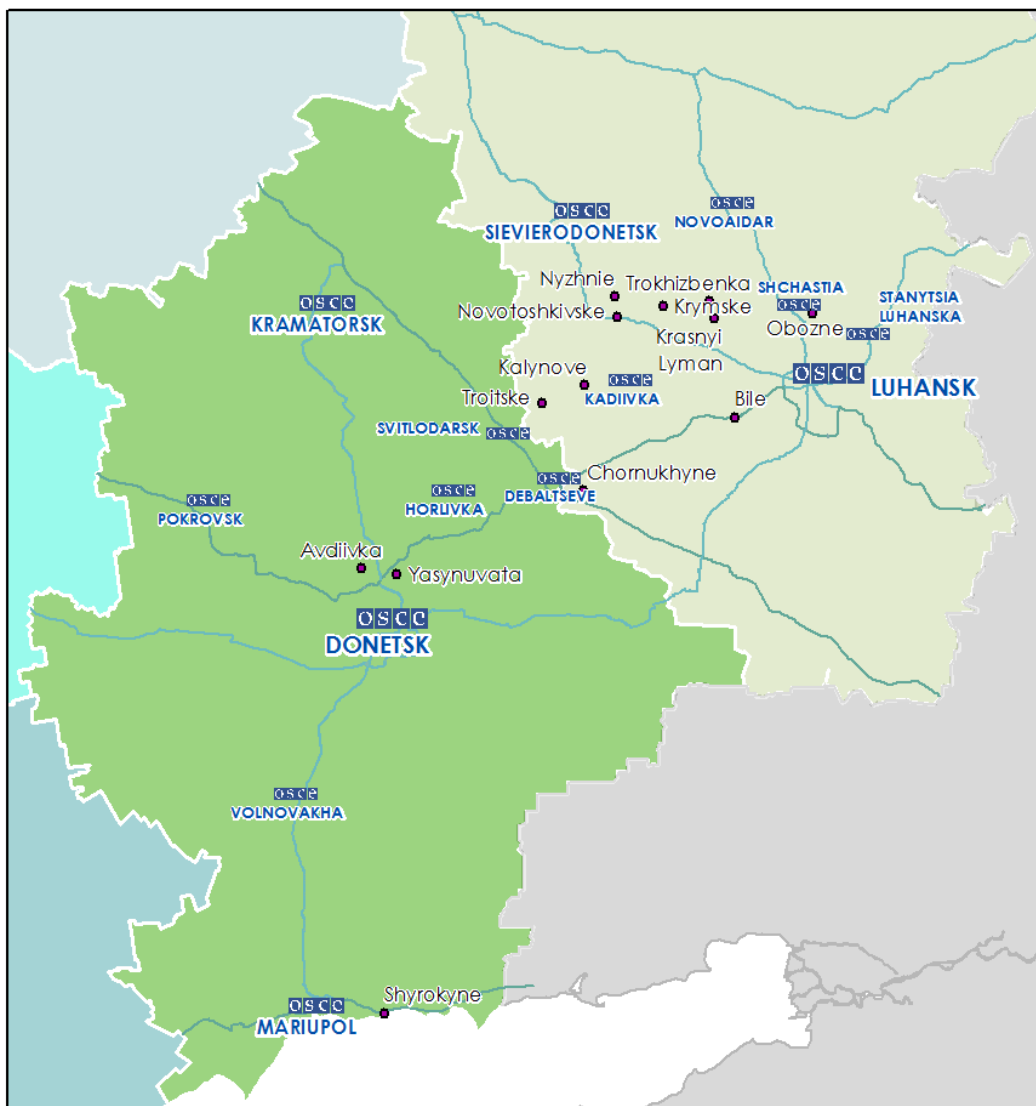

Карта Донецкой и Луганской областей², 29 июня 2016 г.

²По решению Постоянного Совета №1117 от 21 марта 2014 года, СММ базируется в десяти городах на всей территории Украины (Херсон, Одесса, Львов, Ивано-Франковск, Харьков, Донецк, Днепр, Черновцы, Луганск и Киев). Эта карта восточной Украины предназначена для иллюстративных целей. На ней указаны населенные пункты, упомянутые в отчете, а также те, где находятся офисы СММ (команды наблюдателей, представительства и передовые патрульные базы) в Донецкой и Луганской областях.