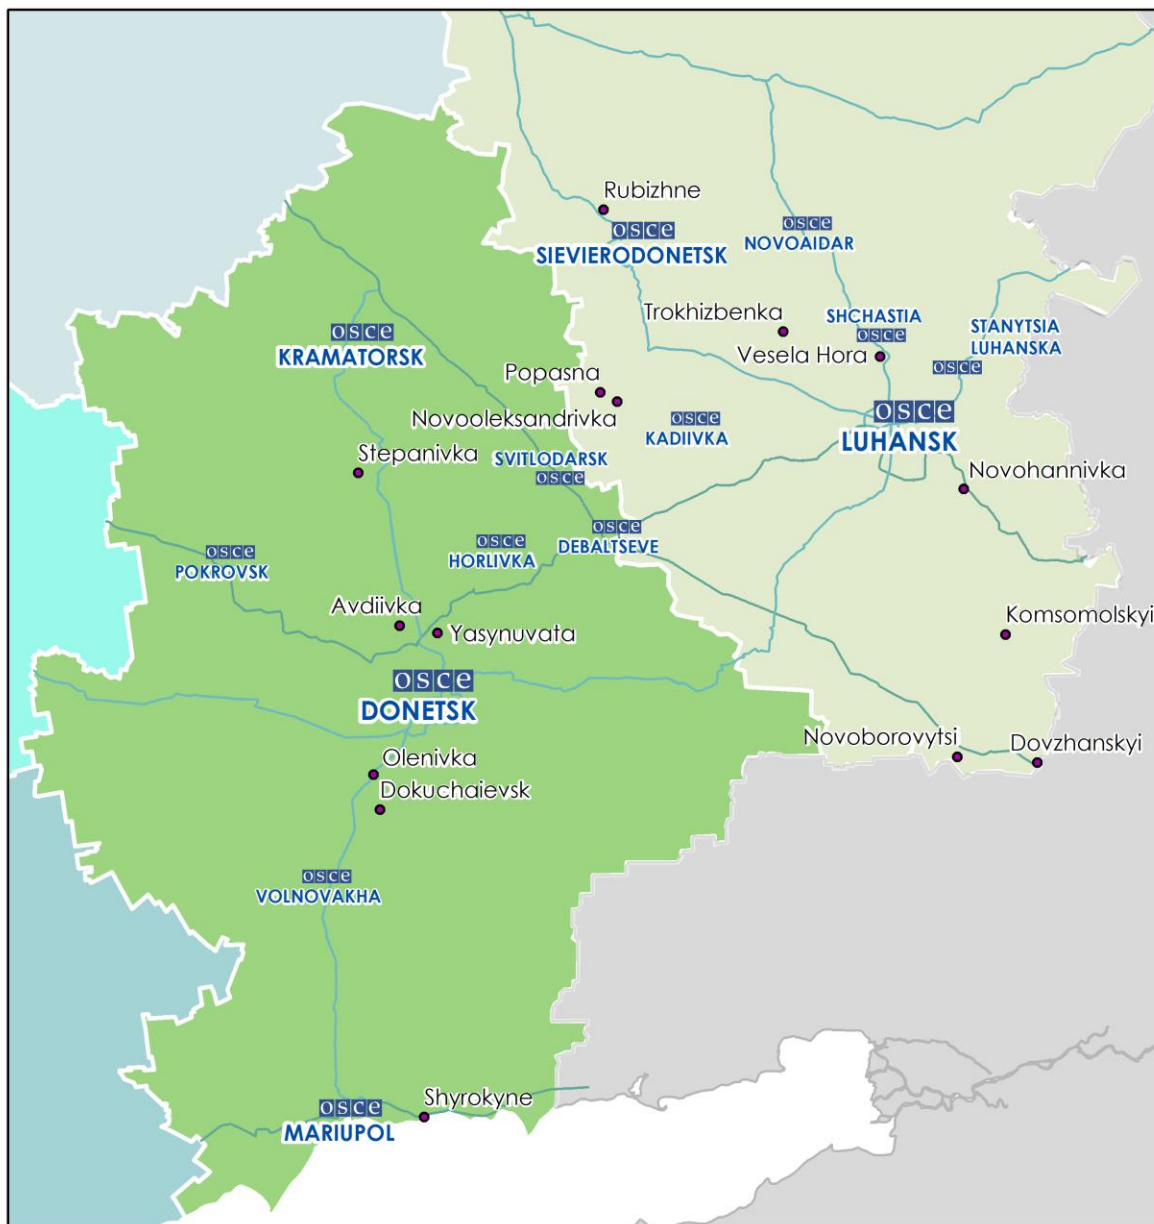

Карта Донецкой и Луганской областей², 17 июня 2016 г.

²По решению Постоянного Совета №1117 от 21 марта 2014 года, СММ базируется в десяти городах на всей территории Украины (Херсон, Одесса, Львов, Ивано-Франковск, Харьков, Донецк, Днепр, Черновцы, Луганск и Киев). Эта карта восточной Украины предназначена для иллюстративных целей. На ней указаны населенные пункты, упомянутые в отчете, а также те, где находятся офисы СММ (команды наблюдателей, представительства и передовые патрульные базы) в Донецкой и Луганской областях.