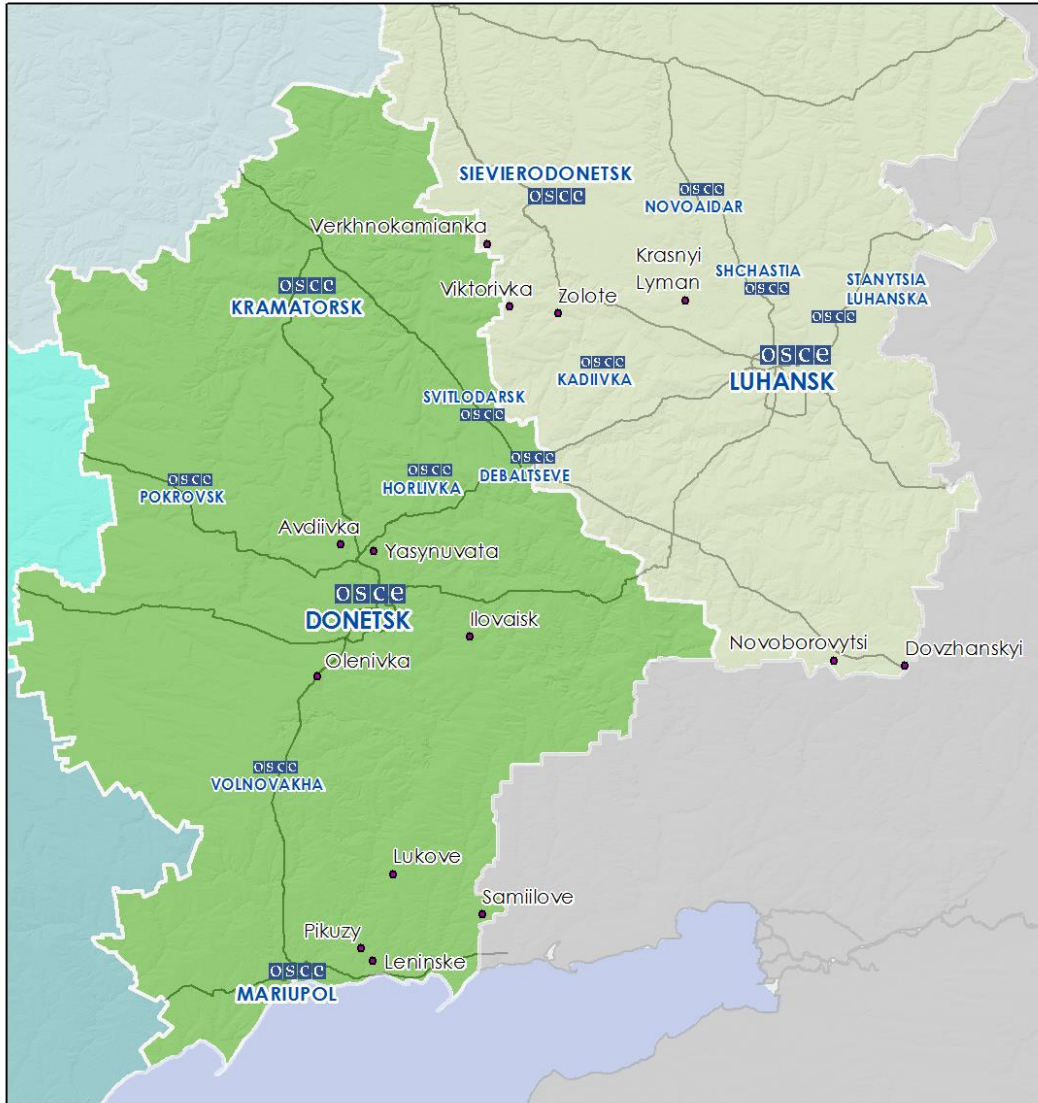

Мапа Донецької та Луганської областей²

² За рішенням Постійної Ради №1117 від 21 березня 2014 року, СММ базується у десяти містах на всій території України (Херсон, Одеса, Львів, Івано-Франківськ, Харків, Донецьк, Дніпро, Чернівці, Луганськ та Київ). Ця мапа східної України призначена для ілюстративних цілей. На ній вказані населені пункти, згадані у звіті, а також ті, де є офіси СММ (команди спостерігачів, представництва і передові патрульні бази) в Донецькій і Луганській областях.