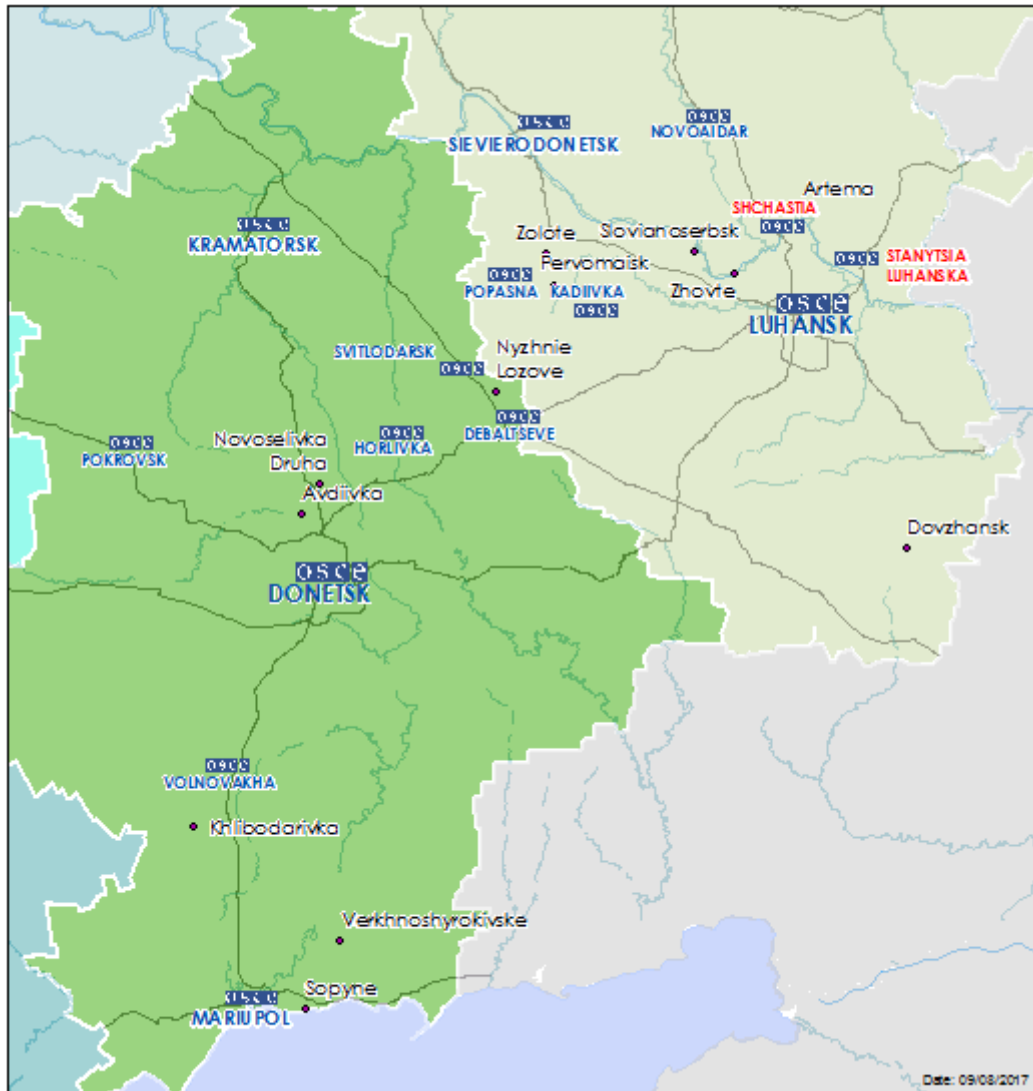

Карта Донецкой и Луганской областей²

² По решению Постоянного совета №1117 от 21 марта 2014 года, СММ базируется в десяти городах на всей территории Украины (Херсон, Одесса, Львов, Ивано-Франковск, Харьков, Донецк, Днепр, Черновцы, Луганск и Киев). Эта карта восточной Украины предназначена для иллюстративных целей. На ней указаны населенные пункты, упомянутые в отчете, а также те, где находятся офисы СММ (команды наблюдателей, представительства и передовые патрульные базы) в Донецкой и Луганской областях. (Красным цветом выделены передовые патрульные базы, с которых сотрудники СММ были временно передислоцированы с 27 сентября 2016 года на основании рекомендаций экспертов по безопасности из некоторых государств-участников ОБСЕ).