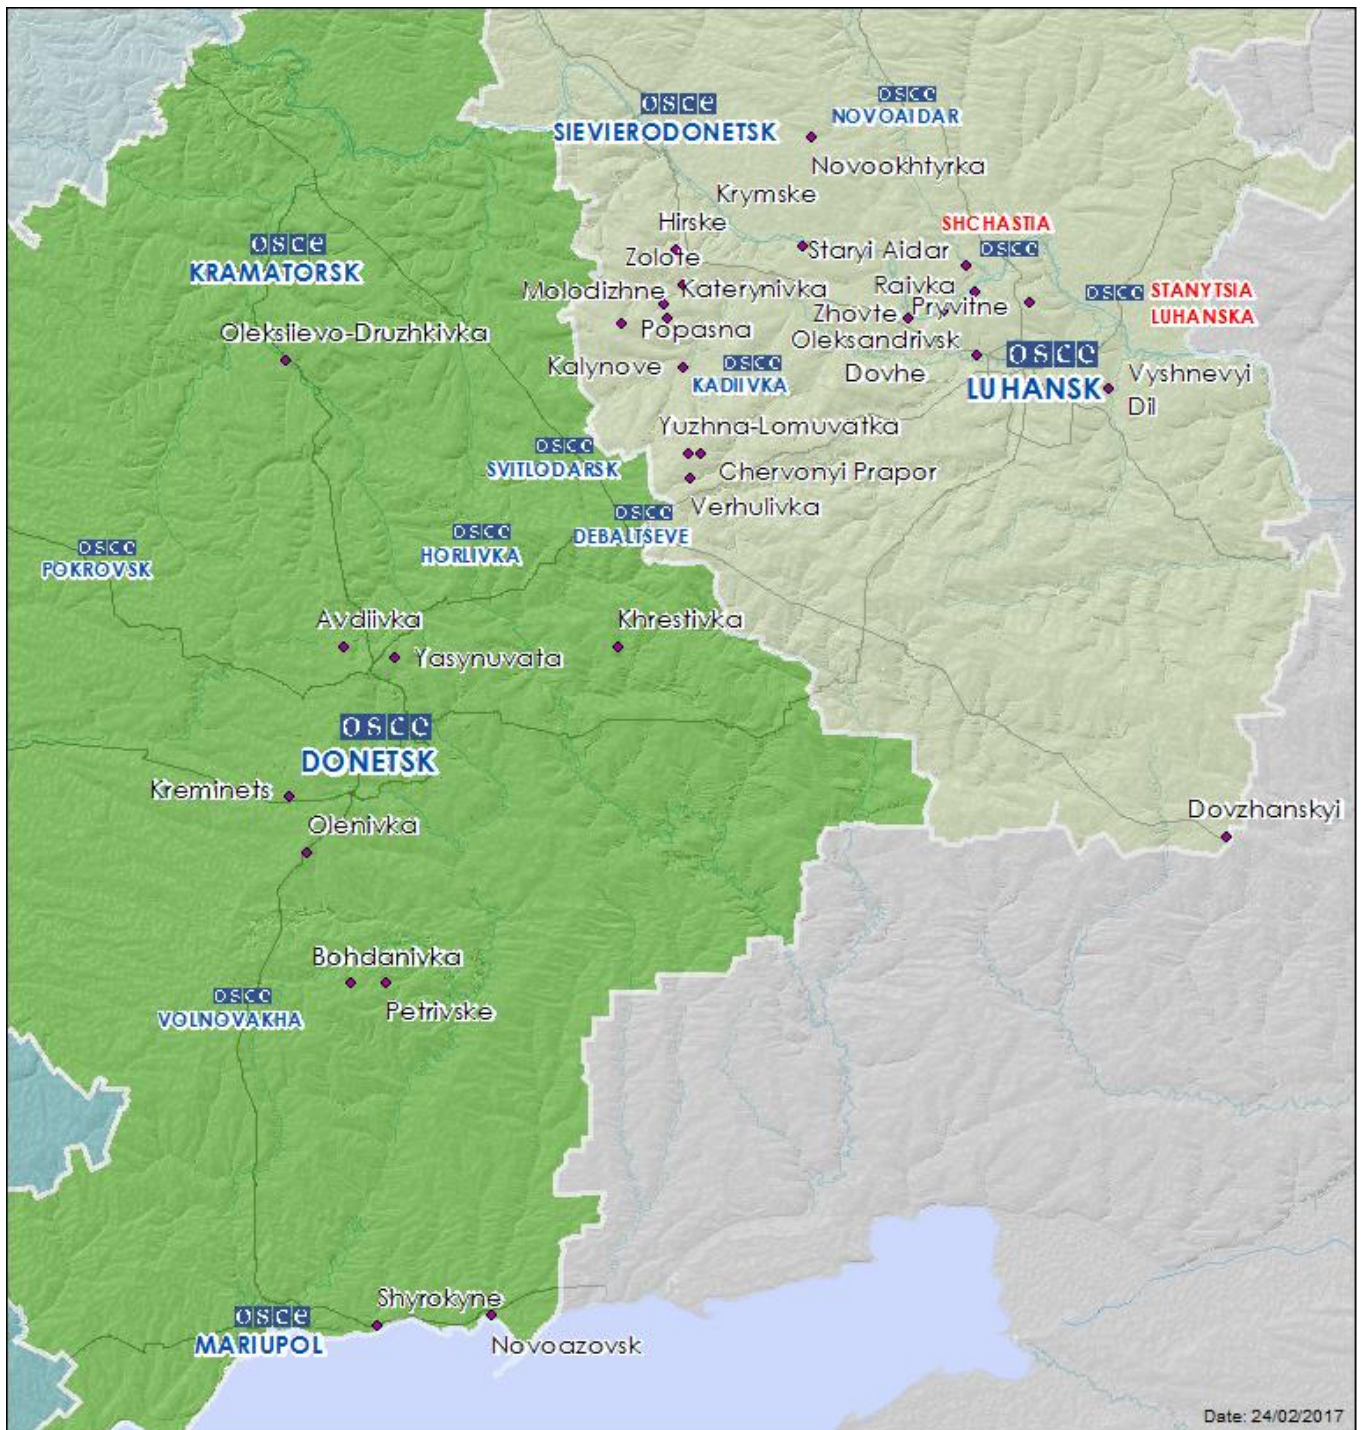

Мапа Донецької та Луганської областей²

² За рішенням Постійної ради №1117 від 21 березня 2014 року, СММ базується у десяти містах на всій території України (Херсон, Одеса, Львів, Івано-Франківськ, Харків, Донецьк, Дніпро, Чернівці, Луганськ і Київ). Ця мапа східної України призначена для ілюстративних цілей. На ній вказані населені пункти, згадані у звіті, а також ті, де є офіси СММ (команди спостерігачів, представництва і передові патрульні бази) в Донецькій і Луганській областях. (Червоним кольором виділені передові патрульні бази, з яких співробітники СММ були тимчасово передислоковані починаючи з 27 вересня згідно з рекомендаціями експертів з безпеки з деяких держав-учасниць ОБСЄ).