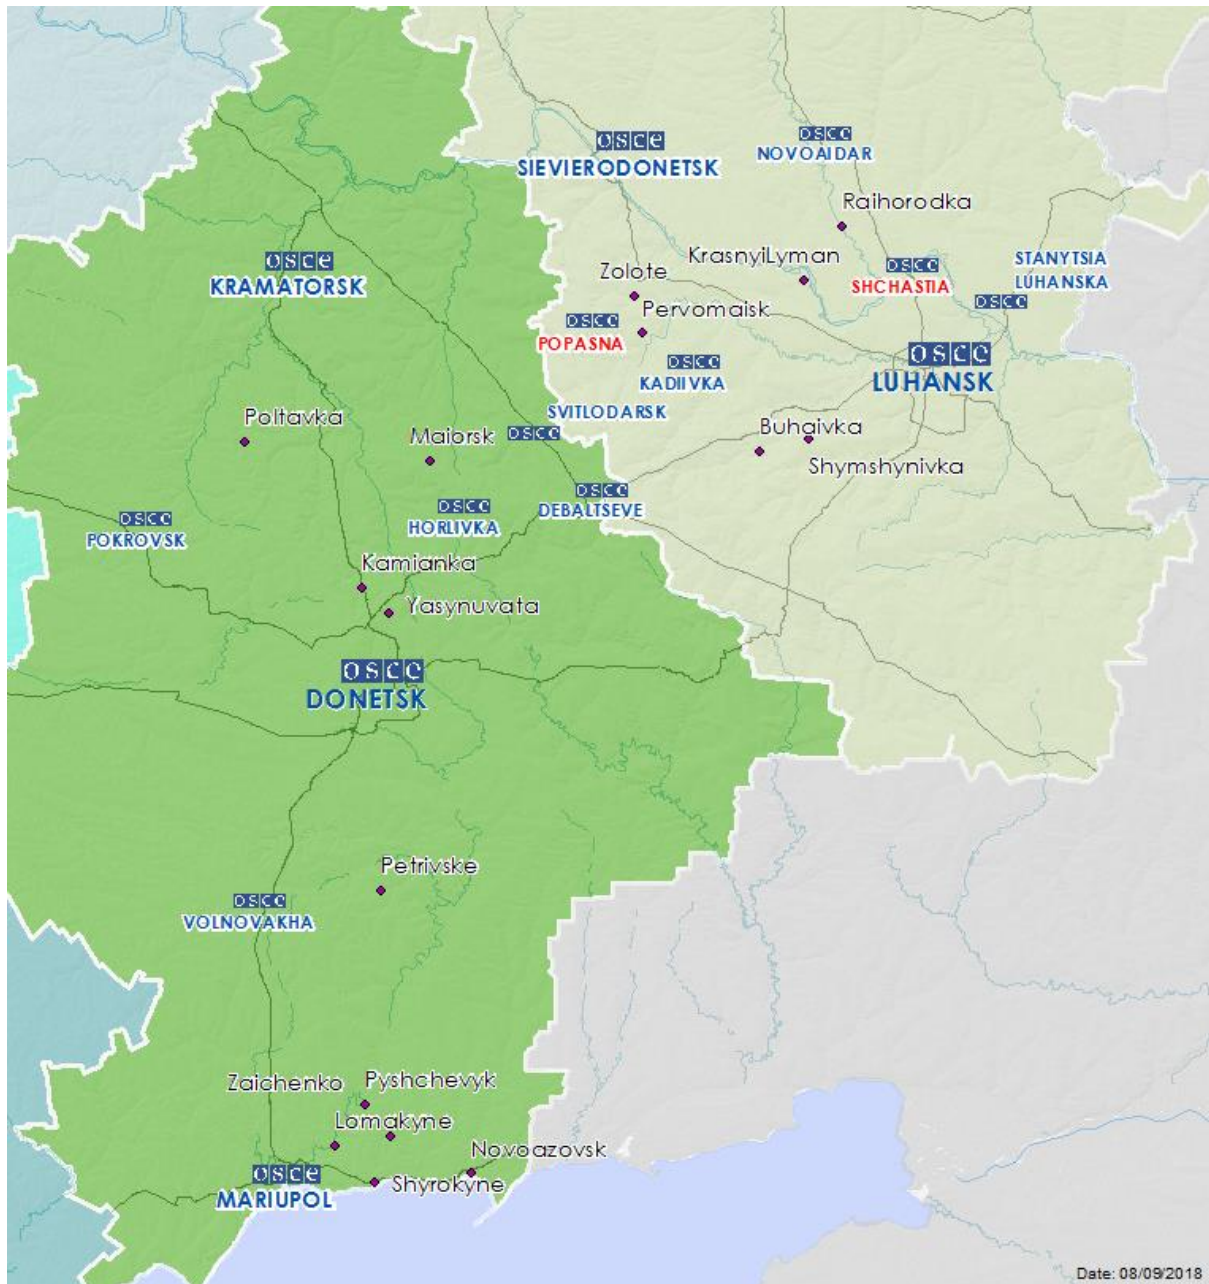

Мапа Донецької та Луганської областей²

² За рішенням Постійної ради №1117 від 21 березня 2014 року, СММ базується у десяти містах на всій території України (Херсон, Одеса, Львів, Івано-Франківськ, Харків, Донецьк, Дніпро, Чернівці, Луганськ та Київ). Ця мапа східної України призначена для ілюстративних цілей. На ній вказані населені пункти, згадані у звіті, а також ті, де є офіси СММ (команди спостерігачів, представництва і передові патрульні бази) в Донецькій і Луганській областях. (Червоним кольором виділені передові патрульні бази, з яких співробітники СММ були тимчасово передислоковані згідно з рекомендаціями експертів з безпеки з деяких держав–учасниць ОБСЄ).