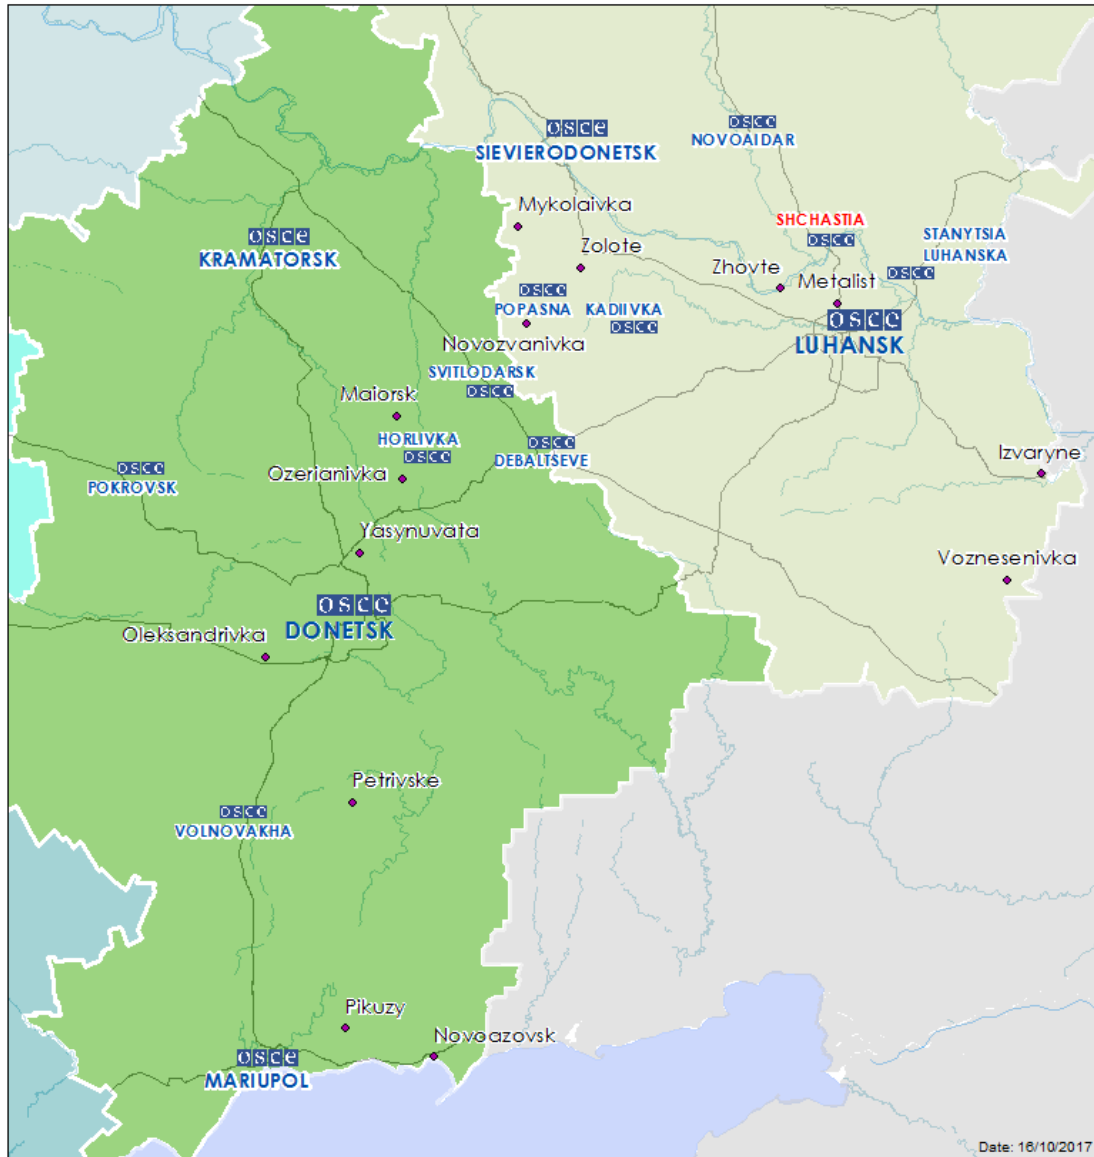

Мапа Донецької та Луганської областей²

² За рішенням Постійної ради №1117 від 21 березня 2014 року, СММ базується у десяти містах на всій території України (Херсон, Одеса, Львів, Івано-Франківськ, Харків, Донецьк, Дніпро, Чернівці, Луганськ і Київ). Ця мапа східної України призначена для ілюстративних цілей. На ній вказані населені пункти, згадані у звіті, а також ті, де є офіси СММ (команди спостерігачів, представництва і передові патрульні бази) в Донецькій і Луганській областях. (Червоним кольором виділена передова патрульна база, з якої співробітники СММ були тимчасово передислоковані починаючи з 27 вересня 2016 року згідно з рекомендаціями експертів з безпеки з деяких держав-учасниць ОБСЄ).