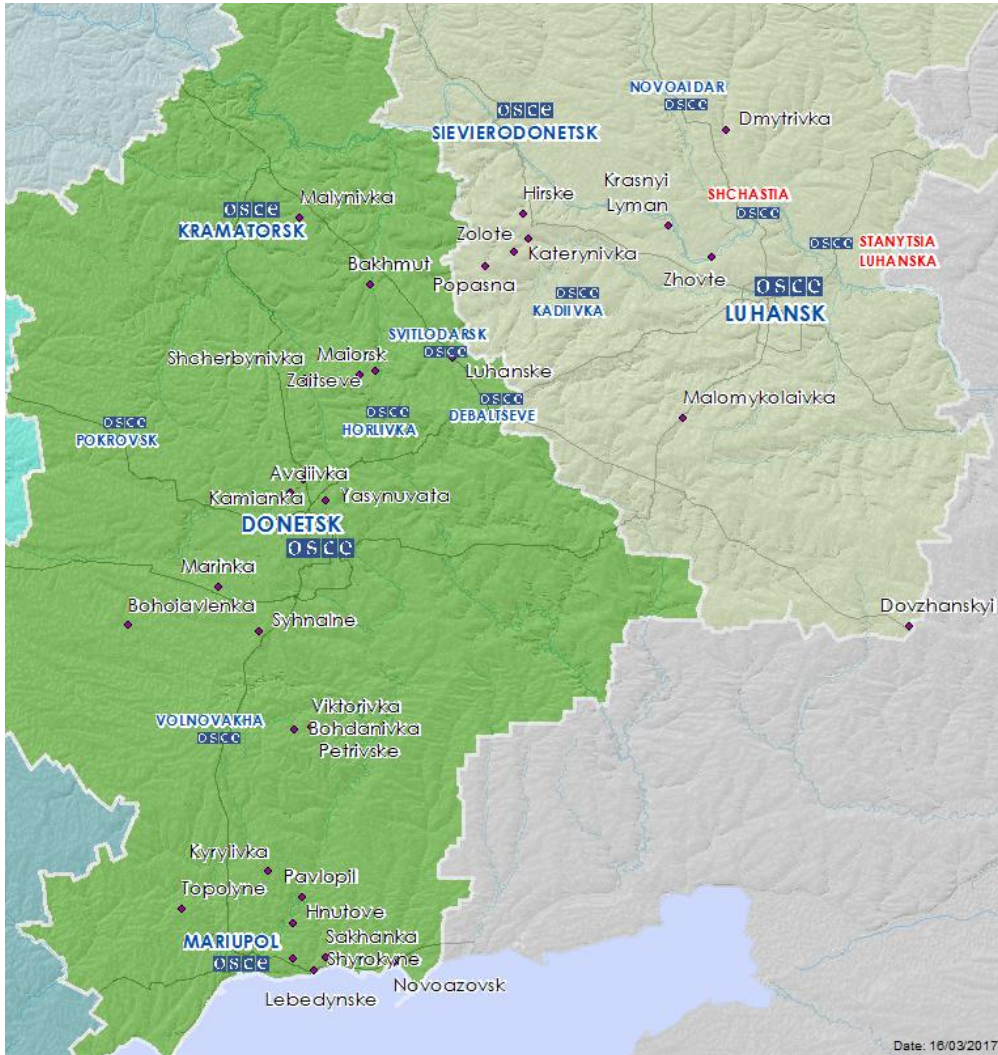

Мапа Донецької та Луганської областей²

² За рішенням Постійної ради №1117 від 21 березня 2014 року, СММ базується у десяти містах на всій території України (Херсон, Одеса, Львів, Івано–Франківськ, Харків, Донецьк, Дніпро, Чернівці, Луганськ і Київ). Ця мапа східної України призначена для ілюстративних цілей. На ній вказані населені пункти, згадані у звіті, а також ті, де є офіси СММ (команди спостерігачів, представництва і передові патрульні бази) в Донецькій і Луганській областях. (Червоним кольором виділені передові патрульні бази, з яких співробітники СММ були тимчасово передислоковані починаючи з 27 вересня згідно з рекомендаціями експертів з безпеки з деяких держав–учасниць ОБСЄ).