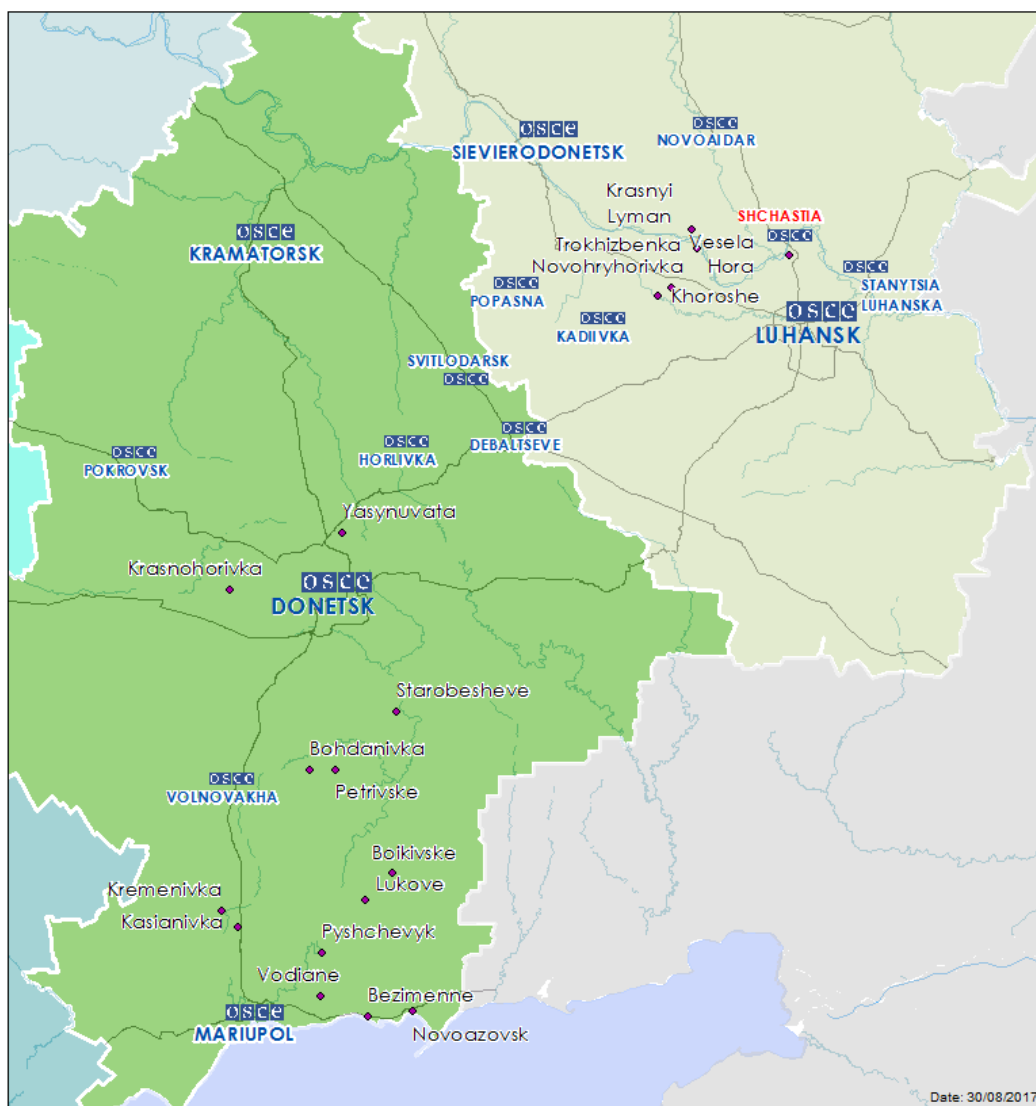

Карта Донецкой и Луганской областей²

² По решению Постоянного совета №1117 от 21 марта 2014 года, СММ базируется в десяти городах на всей территории Украины (Херсон, Одесса, Львов, Ивано-Франковск, Харьков, Донецк, Днепр, Черновцы, Луганск и Киев). Эта карта восточной Украины предназначена для иллюстративных целей. На ней указаны населенные пункты, упомянутые в отчете, а также те, где находятся офисы СММ (команды наблюдателей, представительства и передовые патрульные базы) в Донецкой и Луганской областях. (Красным цветом выделена передовая патрульная база, с которой сотрудники СММ были временно передислоцированы с 27 сентября 2016 года на основании рекомендаций экспертов по безопасности из некоторых государств-участников ОБСЕ).