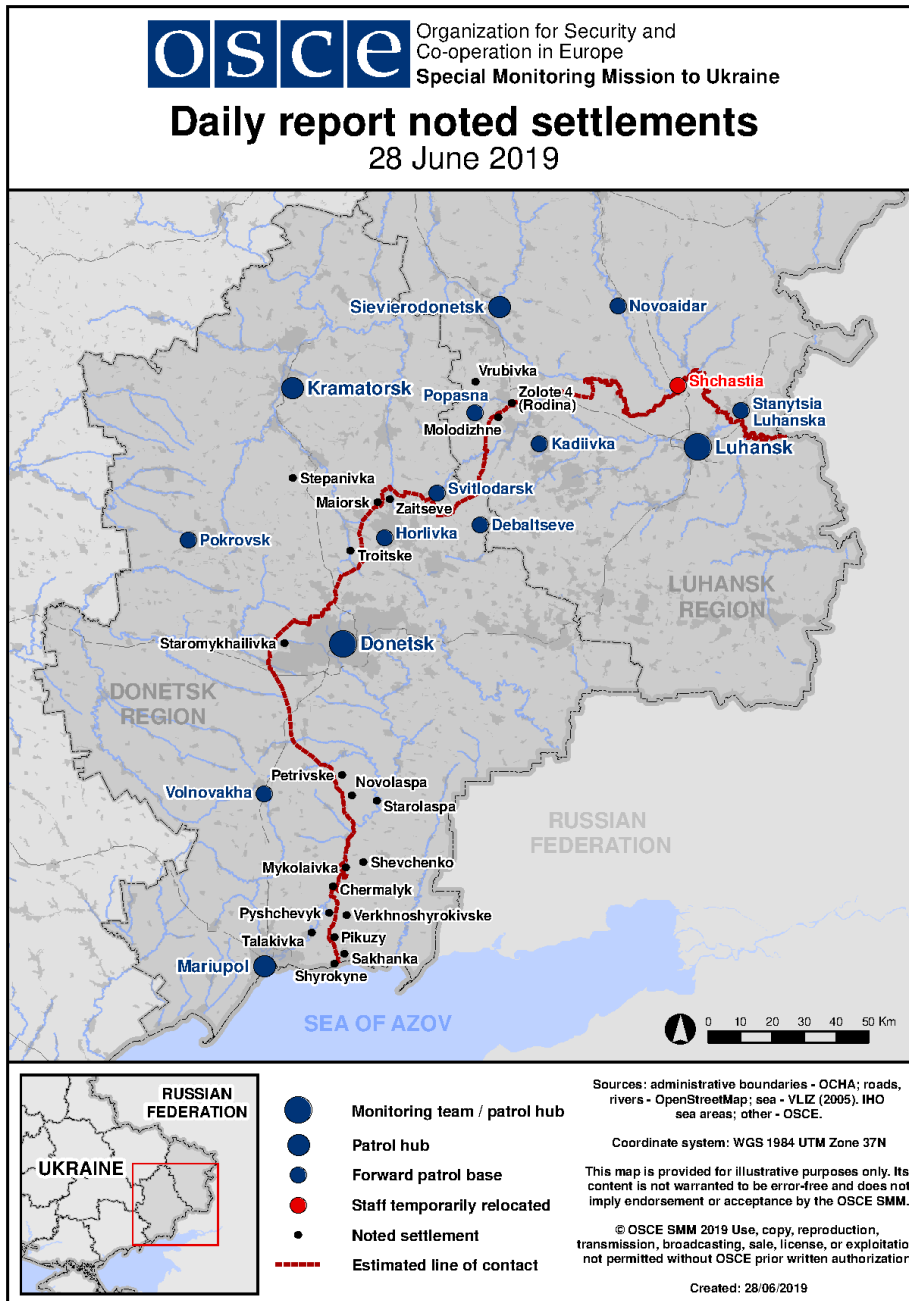

Мапа Донецької та Луганської областей²

² За рішенням Постійної ради №1117 від 21 березня 2014 року, СММ базується у десяти містах на всій території України (Херсон, Одеса, Львів, Івано-Франківськ, Харків, Донецьк, Дніпро, Чернівці, Луганськ і Київ). Ця мапа східної України призначена для ілюстративних цілей. На ній вказані населені пункти, згадані у звіті, а також ті, де є офіси СММ (команди спостерігачів, представництва і передові патрульні бази) в Донецькій і Луганській областях (Червоним кольором виділені передові патрульні бази, з яких співробітники СММ були тимчасово передислоковані згідно з рекомендаціями експертів з безпеки з деяких держав-учасниць ОБСЄ та з урахуванням вимог СММ щодо безпеки).