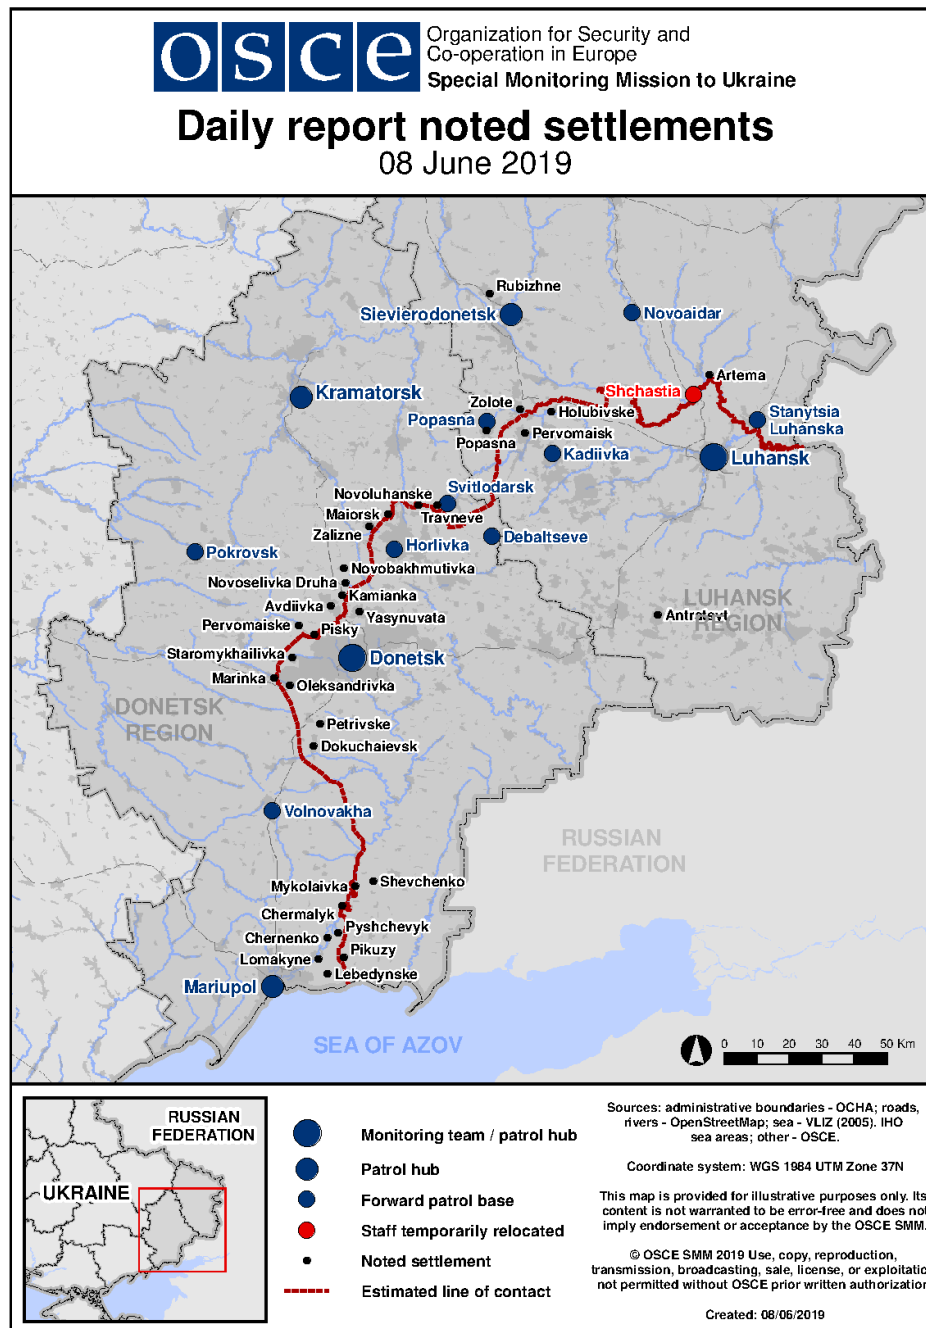

Карта Донецкой и Луганской областей²

² По решению Постоянного совета №1117 от 21 марта 2014 года, СММ базируется в десяти городах на всей территории Украины (Херсон, Одесса, Львов, Ивано-Франковск, Харьков, Донецк, Днепр, Черновцы, Луганск и Киев). Эта карта восточной Украины предназначена для иллюстративных целей. На ней указаны населенные пункты, упомянутые в отчете, а также те, где находятся офисы СММ (команды наблюдателей, представительства и передовые патрульные базы) в Донецкой и Луганской областях. (Красным цветом выделены передовые патрульные базы, с которых сотрудники СММ были временно передислоцированы на основании рекомендаций экспертов по безопасности из некоторых государств-участников ОБСЕ и с учетом требований СММ по безопасности).