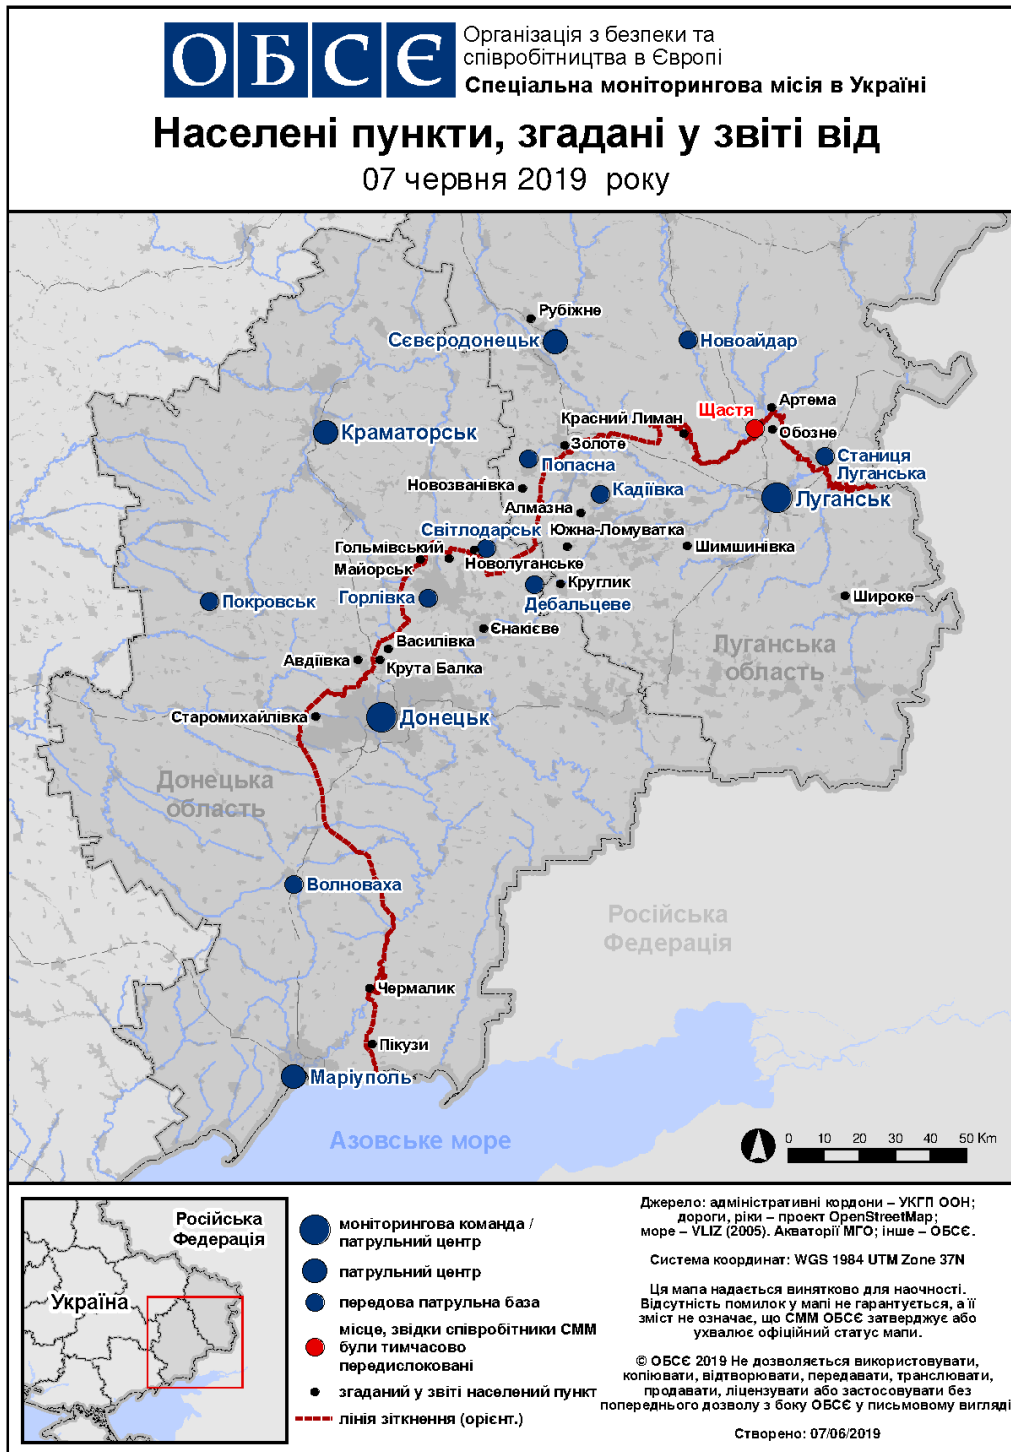

## Мапа Донецької та Луганської областей<sup>2</sup>

<sup>2</sup> За рішенням Постійної ради №1117 від 21 березня 2014 року, СММ базується у десяти містах на всій території України (Херсон, Одеса, Львів, Івано-Франківськ, Харків, Донецьк, Дніпро, Чернівці, Луганськ і Київ). Ця мапа східної України призначена для ілюстративних цілей. На ній вказані населені пункти, згадані у звіті, а також ті, де є офіси СММ (команди спостерігачів, представництва і передові патрульні бази) в Донецькій і Луганській областях. (Червоним кольором виділені передові патрульні бази, з яких співробітники СММ були тимчасово передислоковані починаючи з 27 вересня 2016 року згідно з рекомендаціями експертів з безпеки з деяких держав-учасниць ОБСЄ та з урахуванням вимог СММ щодо безпеки).