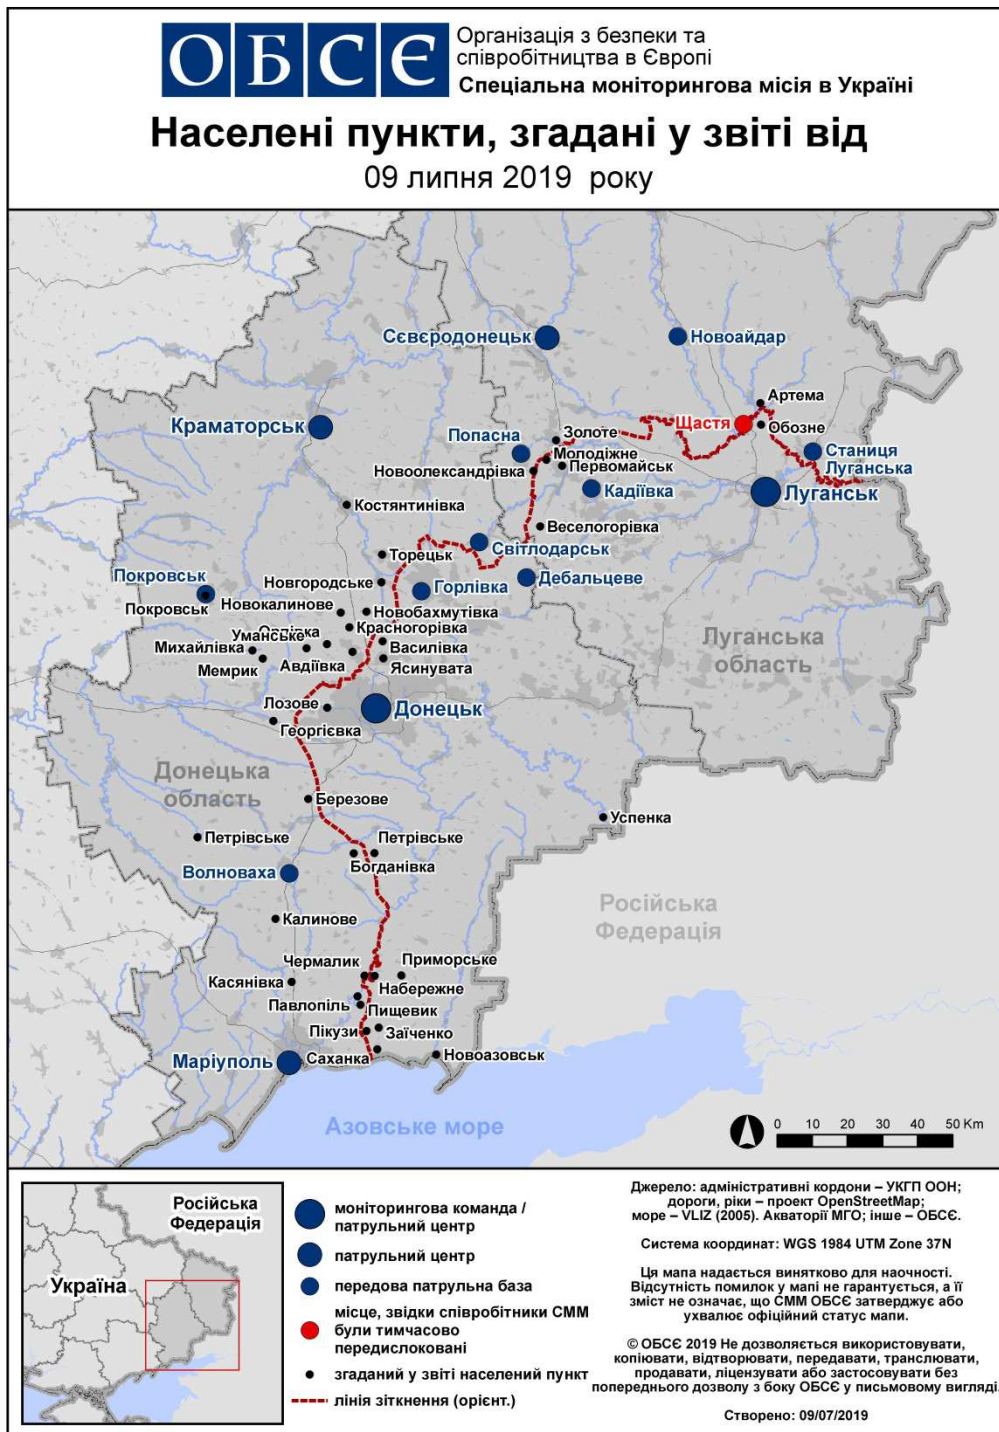

Мапа Донецької та Луганської областей²

² За рішенням Постійної ради №1117 від 21 березня 2014 року, СММ базується у десяти містах на всій території України (Херсон, Одеса, Львів, Івано-Франківськ, Харків, Донецьк, Дніпро, Чернівці, Луганськ і Київ). Ця мапа східної України призначена для ілюстративних цілей. На ній вказані населені пункти, згадані у звіті, а також ті, де є офіси СММ (команди спостерігачів, представництва і передові патрульні бази) в Донецькій і Луганській областях. (Червоним кольором виділені передові патрульні бази, з яких співробітники СММ були тимчасово передислоковані починаючи з 27 вересня 2016 року згідно з рекомендаціями експертів з безпеки з деяких держав-учасниць ОБСЄ та з урахуванням вимог СММ щодо безпеки).