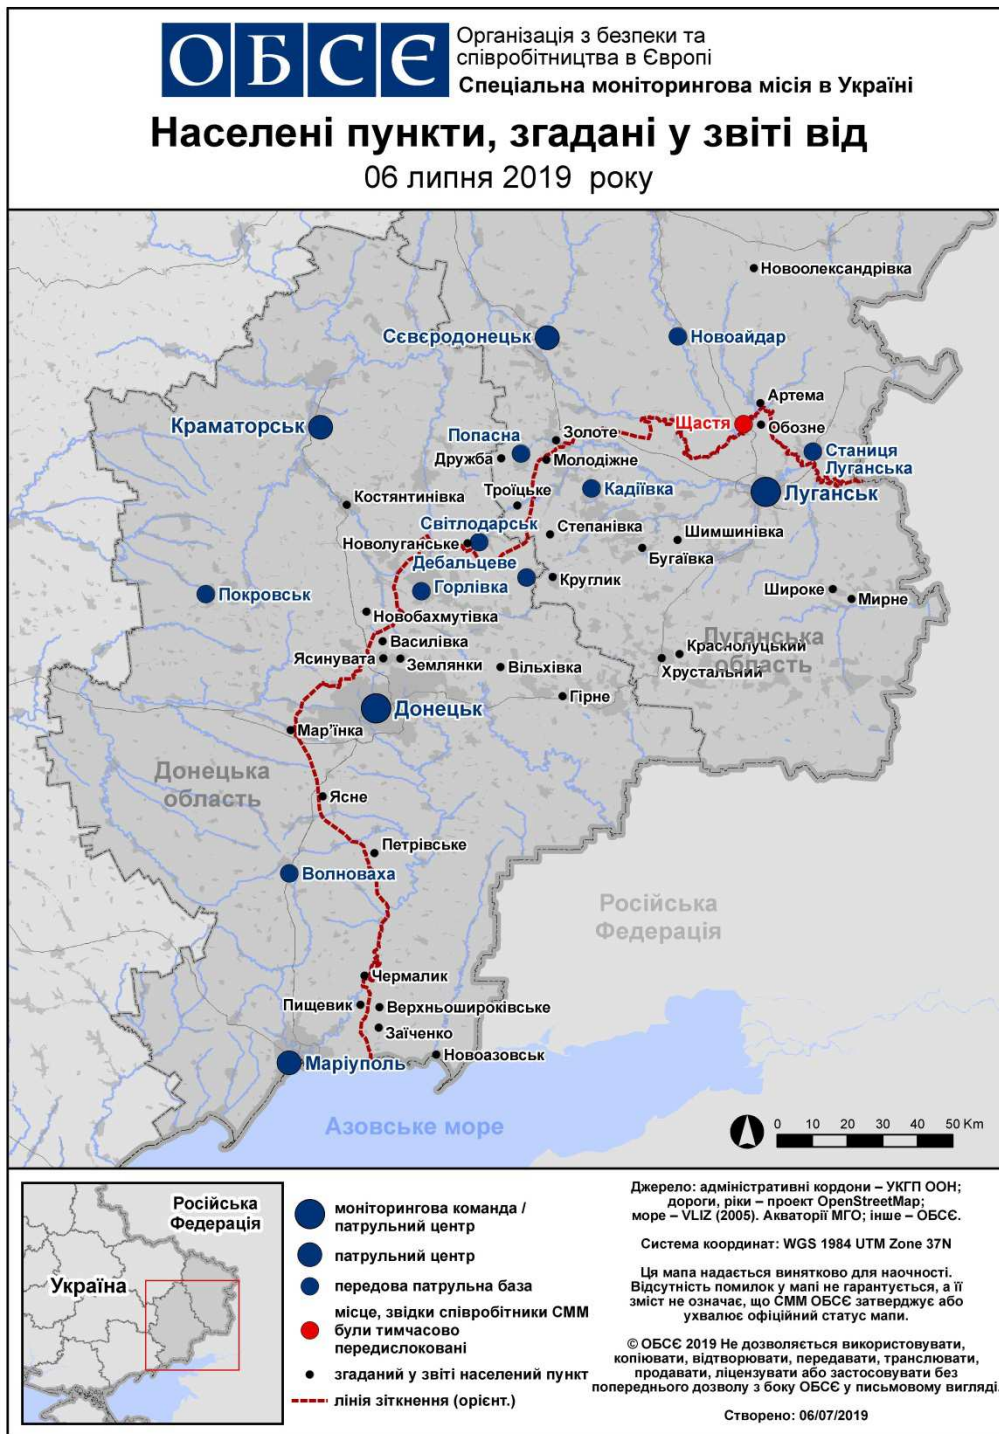

Мапа Донецької та Луганської областей²

² За рішенням Постійної ради №1117 від 21 березня 2014 року, СММ базується у десяти містах на всій території України (Херсон, Одеса, Львів, Івано-Франківськ, Харків, Донецьк, Дніпро, Чернівці, Луганськ і Київ). Ця мапа східної України призначена для ілюстративних цілей. На ній вказані населені пункти, згадані у звіті, а також ті, де є офіси СММ (команди спостерігачів, представництва і передові патрульні бази) в Донецькій і Луганській областях. (Червоним кольором виділені передові патрульні бази, з яких співробітники СММ були тимчасово передислоковані починаючи з 27 вересня 2016 року згідно з рекомендаціями експертів з безпеки з деяких держав-учасниць ОБСЄ та з урахуванням вимог СММ щодо безпеки).