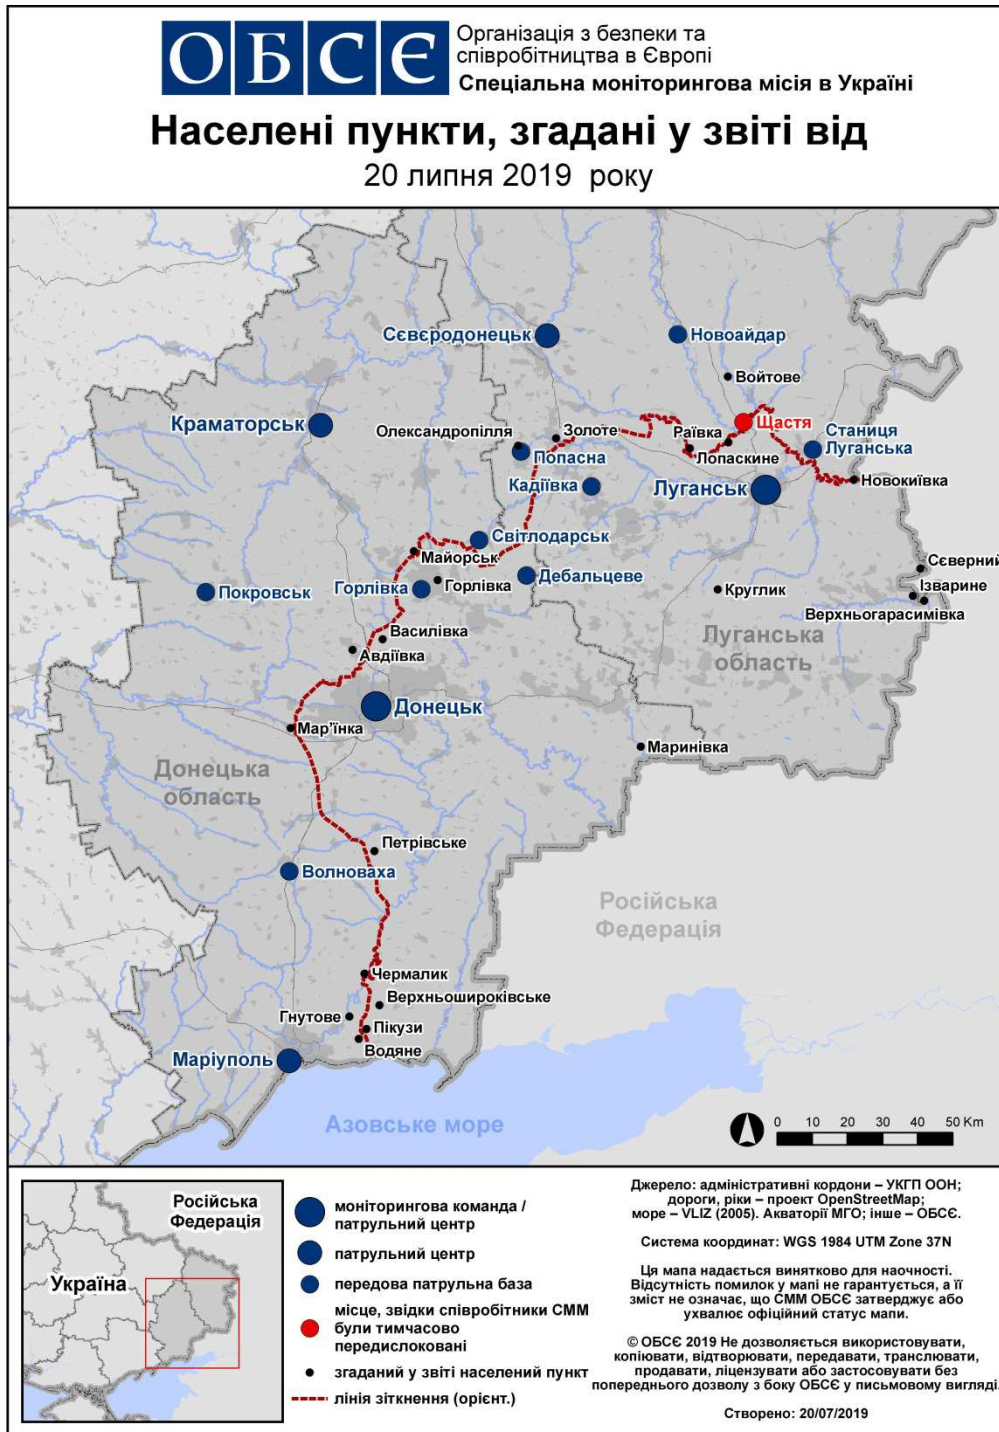

Мапа Донецької та Луганської областей²

² За рішенням Постійної ради №1117 від 21 березня 2014 року, СММ базується у десяти містах на всій території України (Херсон, Одеса, Львів, Івано-Франківськ, Харків, Донецьк, Дніпро, Чернівці, Луганськ і Київ). Ця мапа східної України призначена для ілюстративних цілей. На ній вказані населені пункти, згадані у звіті, а також ті, де є офіси СММ (команди спостерігачів, представництва і передові патрульні бази) в Донецькій і Луганській областях. (Червоним кольором виділені передові патрульні бази, з яких співробітники СММ були тимчасово передислоковані починаючи з 27 вересня 2016 року згідно з рекомендаціями експертів з безпеки з деяких держав-учасниць ОБСЄ та з урахуванням вимог СММ щодо безпеки).