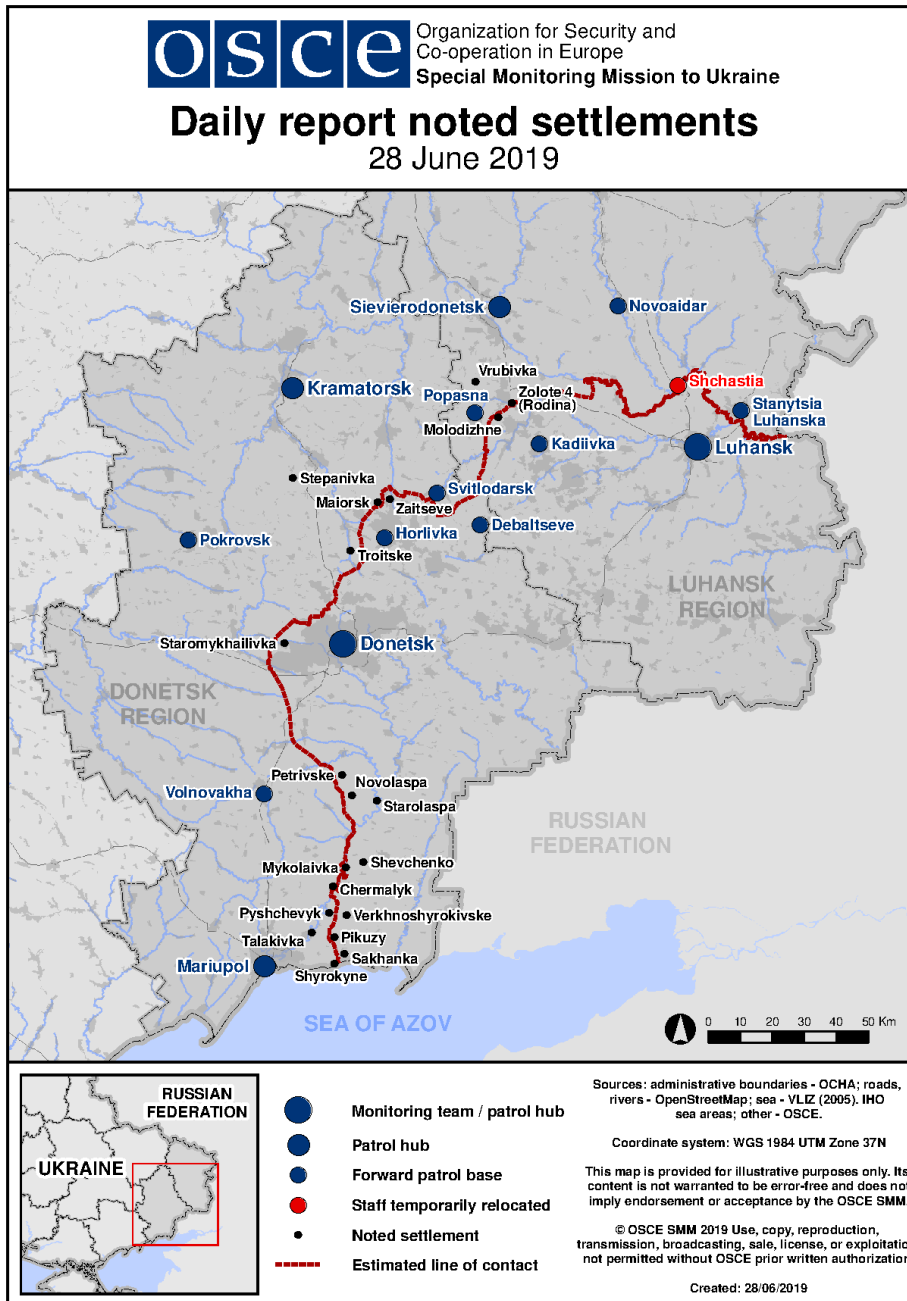

Карта Донецкой и Луганской областей²

² По решению Постоянного совета №1117 от 21 марта 2014 года, СММ базируется в десяти городах на всей территории Украины (Херсон, Одесса, Львов, Ивано–Франковск, Харьков, Донецк, Днепр, Черновцы, Луганск и Киев). Эта карта восточной Украины предназначена для иллюстративных целей. На ней указаны населенные пункты, упомянутые в отчете, а также те, где находятся офисы СММ (команды наблюдателей, представительства и передовые патрульные базы) в Донецкой и Луганской областях. (Красным цветом выделены передовые патрульные базы, с которых сотрудники СММ были временно передислоцированы на основании рекомендаций экспертов по безопасности из некоторых государств–участников ОБСЕ и с учетом требований СММ по безопасности).