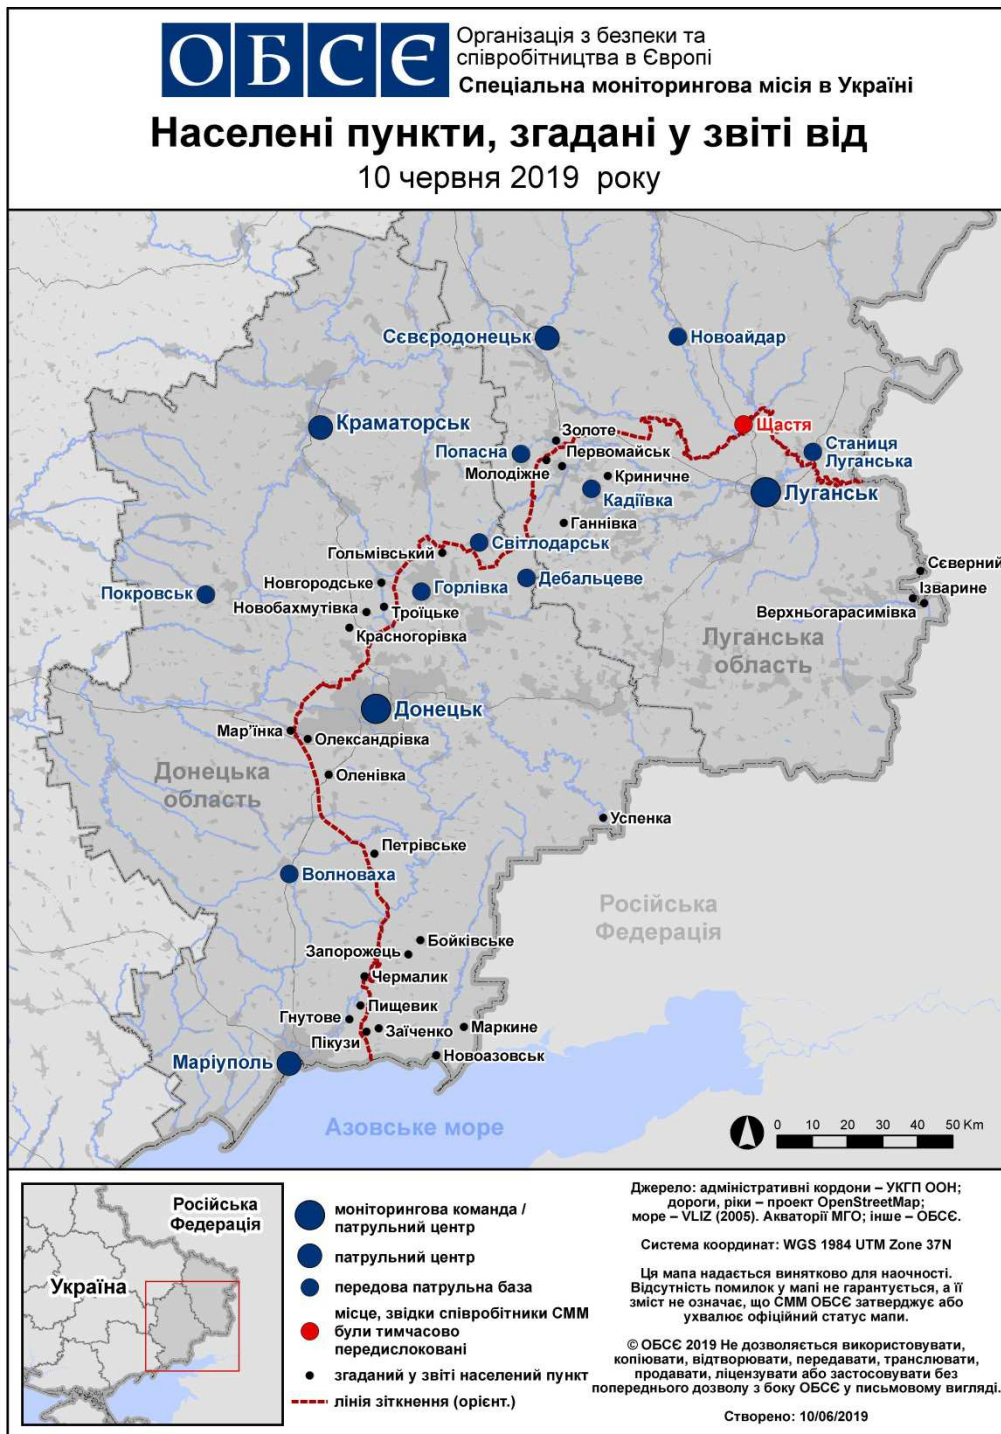

Мапа Донецької та Луганської областей²

² За рішенням Постійної ради №1117 від 21 березня 2014 року, СММ базується у десяти містах на всій території України (Херсон, Одеса, Львів, Івано-Франківськ, Харків, Донецьк, Дніпро, Чернівці, Луганськ і Київ). Ця мапа східної України призначена для ілюстративних цілей. На ній вказані населені пункти, згадані у звіті, а також ті, де є офіси СММ (команди спостерігачів, представництва і передові патрульні бази) в Донецькій і Луганській областях. (Червоним кольором виділені передові патрульні бази, з яких співробітники СММ були тимчасово передислоковані починаючи з 27 вересня 2016 року згідно з рекомендаціями експертів з безпеки з деяких держав-учасниць ОБСЄ та з урахуванням вимог СММ щодо безпеки).