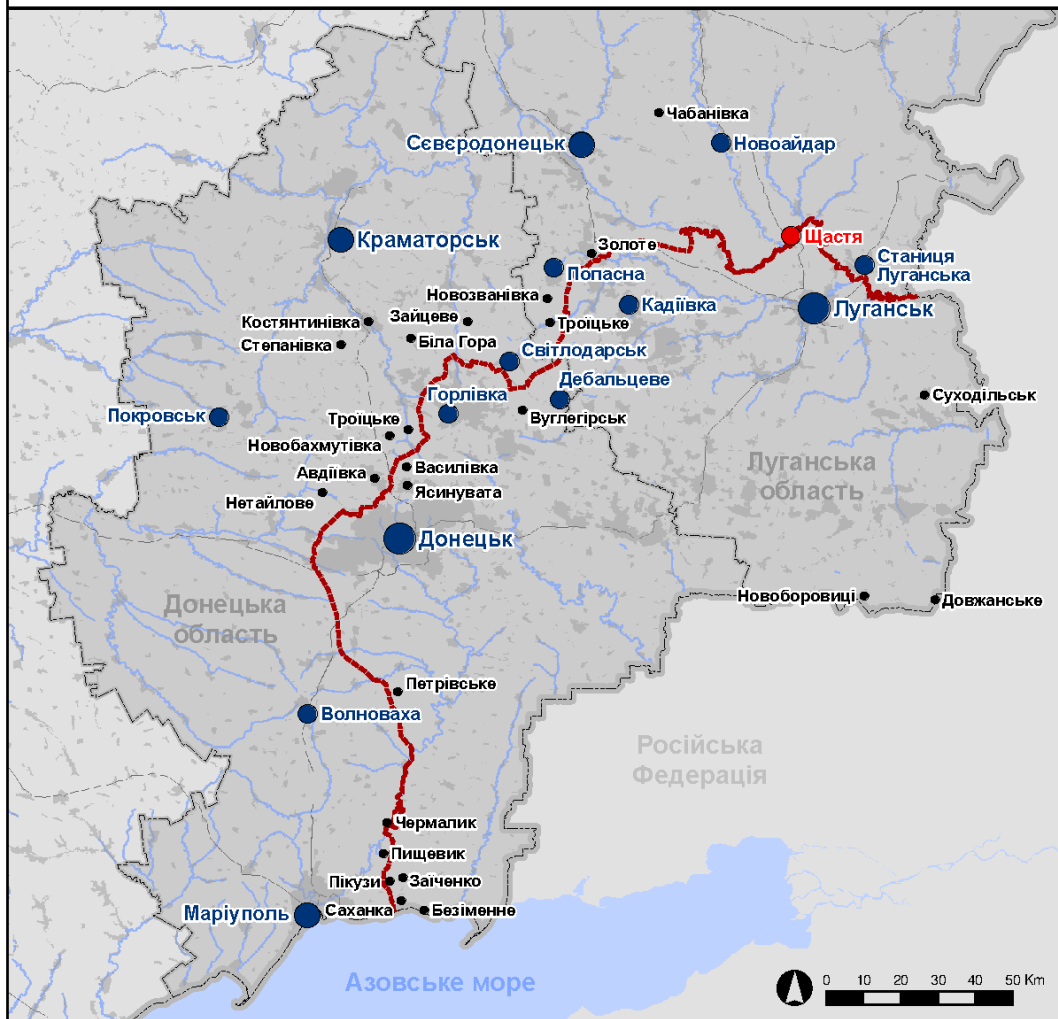

Мапа Донецької та Луганської областей²

ОБСЄ

Організація з безпеки та співробітництва в Європі
Спеціальна моніторингова місія в Україні

Населені пункти, згадані у звіті від

27 серпня 2019 року

- моніторингова команда / патрульний центр
- патрульний центр
- передова патрульна база
- місце, звідки співробітники СММ були тимчасово передислоковані
- згаданий у звіті населений пункт
- --- лінія зіткнення (орієнт.)

Джерело: адміністративні кордони – УКП ООН; дороги, ріки – проект OpenStreetMap; море – VLIZ (2005). Акваторії МГО; інше – ОБСЄ.

Система координат: WGS 1984 UTM Zone 37N

Ця мапа надається винятково для наочності. Відсутність помилок у мапі не гарантується, а її зміст не означає, що СММ ОБСЄ затверджує або ухвалює офіційний статус мапи.

© ОБСЄ 2019 Не дозволяється використовувати, копіювати, відтворювати, передавати, транслювати, продавати, ліцензувати або застосовувати без попереднього дозволу з боку ОБСЄ у письмовому вигляді.

Створено: 27/08/2019

² За рішенням Постійної ради №1117 від 21 березня 2014 року, СММ базується у десяти містах на всій території України (Херсон, Одеса, Львів, Івано-Франківськ, Харків, Донецьк, Дніпро, Чернівці, Луганськ і Київ). Ця мапа східної України призначена для ілюстративних цілей. На ній вказані населені пункти, згадані у звіті, а також ті, де є офіси СММ (команди спостерігачів, представництва і передові патрульні бази) в Донецькій і Луганській областях. (Червоним кольором виділені передові патрульні бази, з яких співробітники СММ були тимчасово передислоковані починаючи з 27 вересня 2016 року згідно з рекомендаціями експертів з безпеки з деяких держав-учасниць ОБСЄ та з урахуванням вимог СММ щодо безпеки).