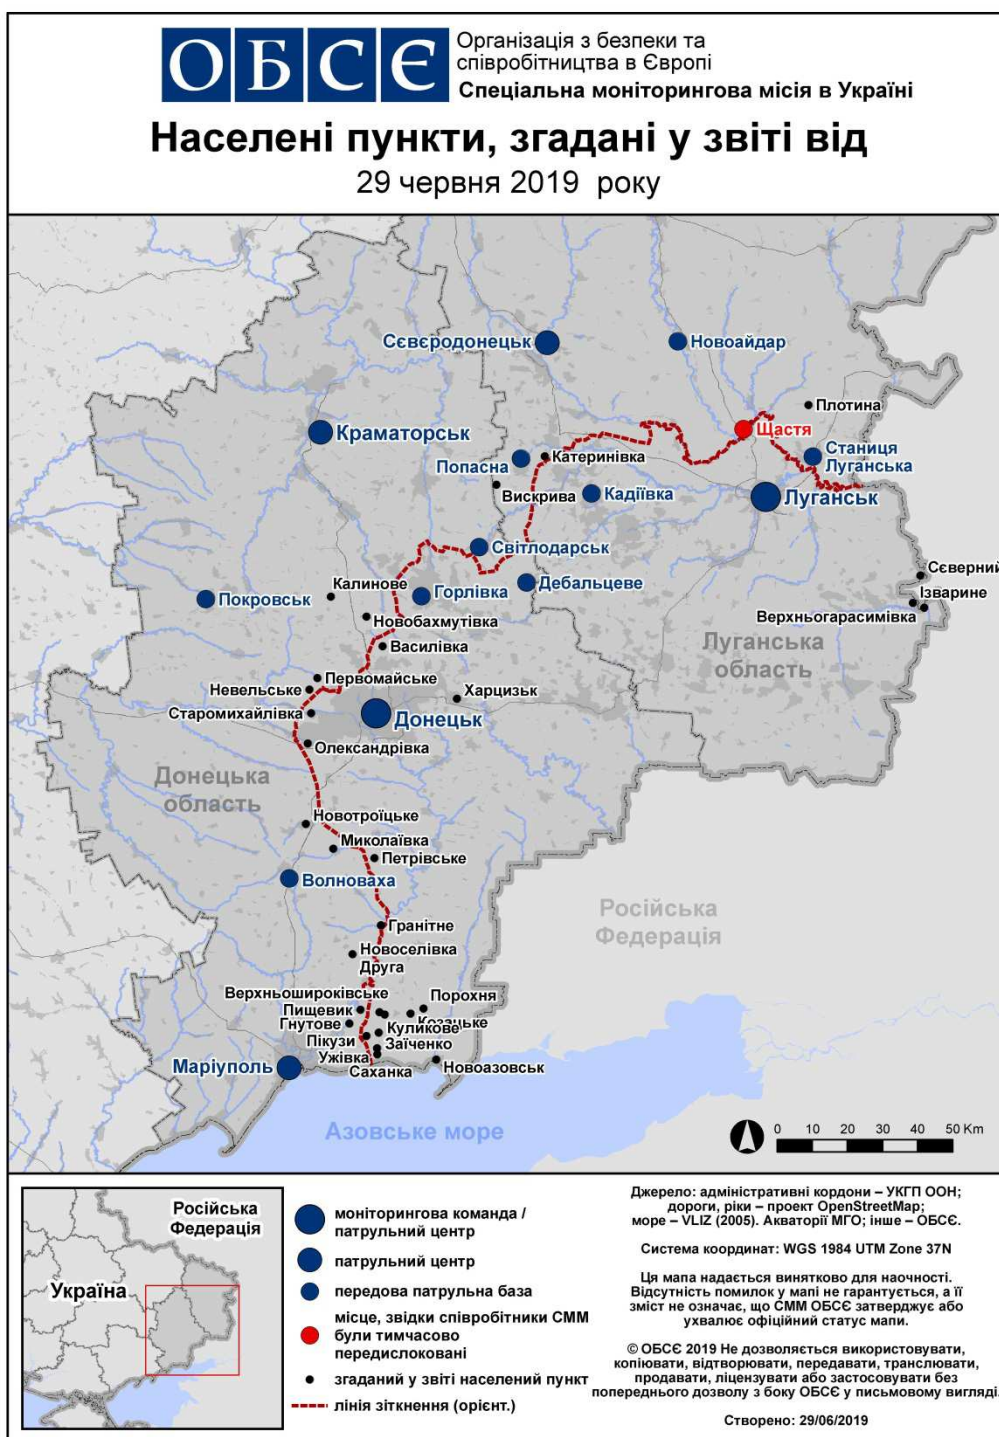

Мапа Донецької та Луганської областей²

² За рішенням Постійної ради №1117 від 21 березня 2014 року, СММ базується у десяти містах на всій території України (Херсон, Одеса, Львів, Івано-Франківськ, Харків, Донецьк, Дніпро, Чернівці, Луганськ і Київ). Ця мапа східної України призначена для ілюстративних цілей. На ній вказані населені пункти, згадані у звіті, а також ті, де є офіси СММ (команди спостерігачів, представництва і передові патрульні бази) в Донецькій і Луганській областях. (Червоним кольором виділені передові патрульні бази, з яких співробітники СММ були тимчасово передислоковані починаючи з 27 вересня 2016 року згідно з рекомендаціями експертів з безпеки з деяких держав-учасниць ОБСЄ та з урахуванням вимог СММ щодо безпеки).