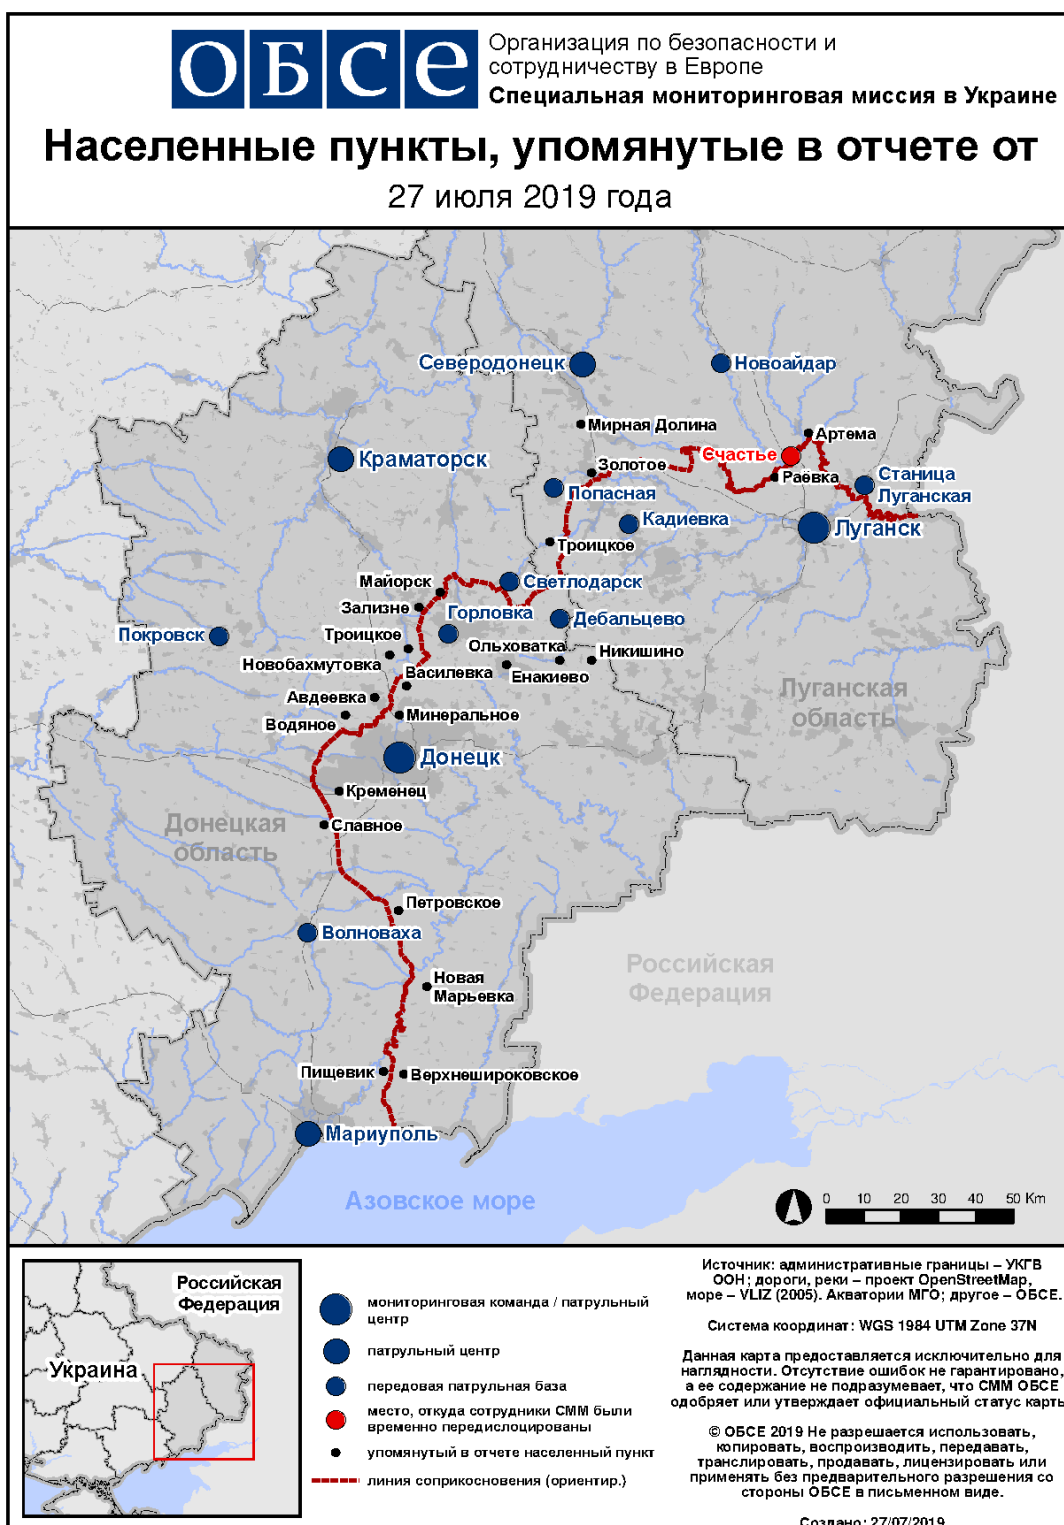

Карта Донецкой и Луганской областей²

² По решению Постоянного совета №1117 от 21 марта 2014 года, СММ базируется в десяти городах на всей территории Украины (Херсон, Одесса, Львов, Ивано–Франковск, Харьков, Донецк, Днепр, Черновцы, Луганск и Киев). Эта карта восточной Украины предназначена для иллюстративных целей. На ней указаны населенные пункты, упомянутые в отчете, а также те, где находятся офисы СММ (команды наблюдателей, представительства и передовые патрульные базы) в Донецкой и Луганской областях. (Красным цветом выделены передовые патрульные базы, с которых сотрудники СММ были временно передислоцированы на основании рекомендаций экспертов по безопасности из некоторых государств-участников ОБСЕ и с учетом требований СММ по безопасности).