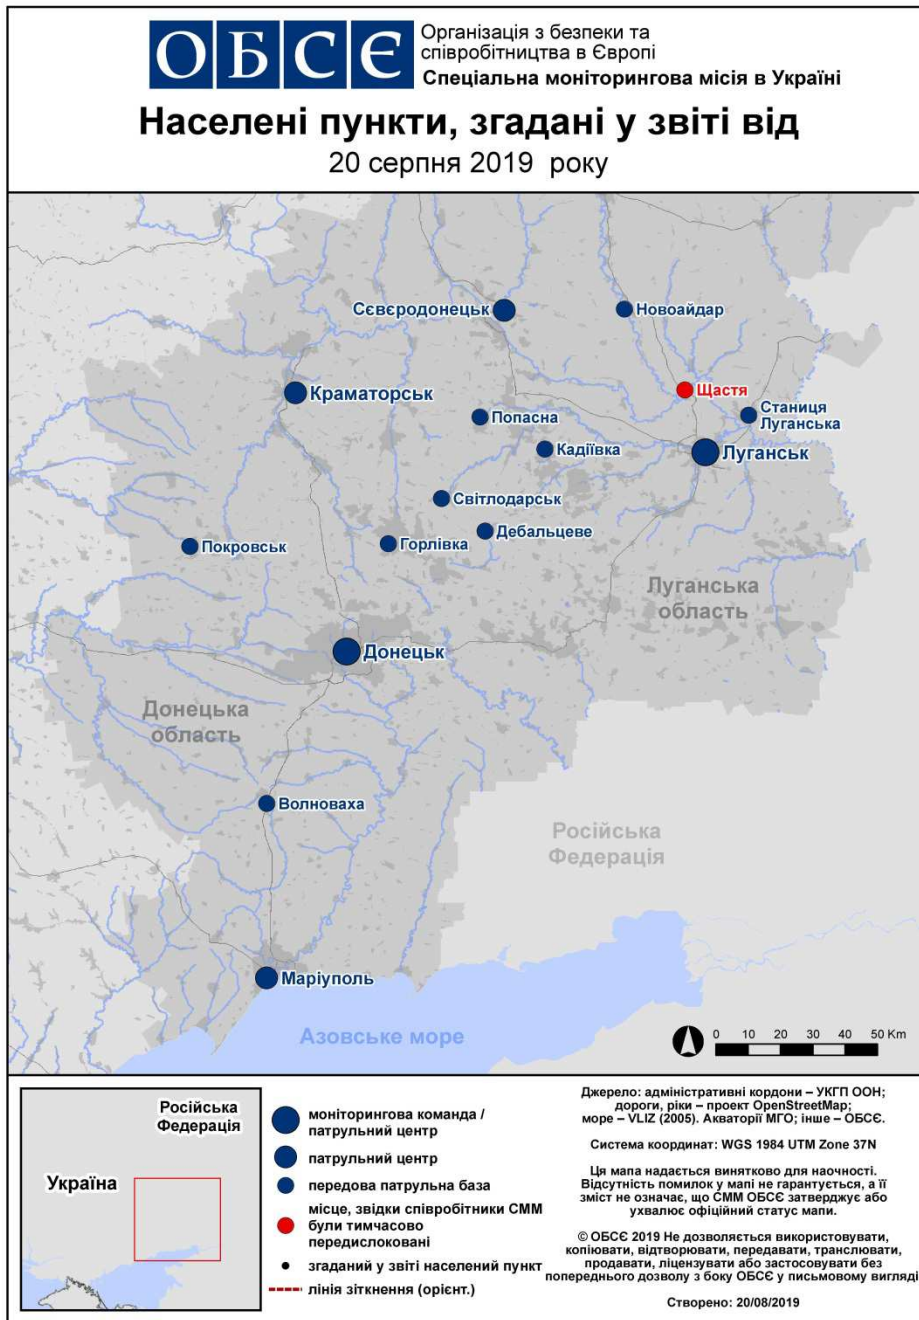

Мапа Донецької та Луганської областей²

² За рішенням Постійної ради №1117 від 21 березня 2014 року, СММ базується у десяти містах на всій території України (Херсон, Одеса, Львів, Івано-Франківськ, Харків, Донецьк, Дніпро, Чернівці, Луганськ і Київ). Ця мапа східної України призначена для ілюстративних цілей. На ній вказані населені пункти, згадані у звіті, а також ті, де є офіси СММ (команди спостерігачів, представництва і передові патрульні бази) в Донецькій і Луганській областях. (Червоним кольором виділені передові патрульні бази, з яких співробітники СММ були тимчасово передислоковані починаючи з 27 вересня 2016 року згідно з рекомендаціями експертів з безпеки з деяких держав-учасниць ОБСЄ та з урахуванням вимог СММ щодо безпеки).