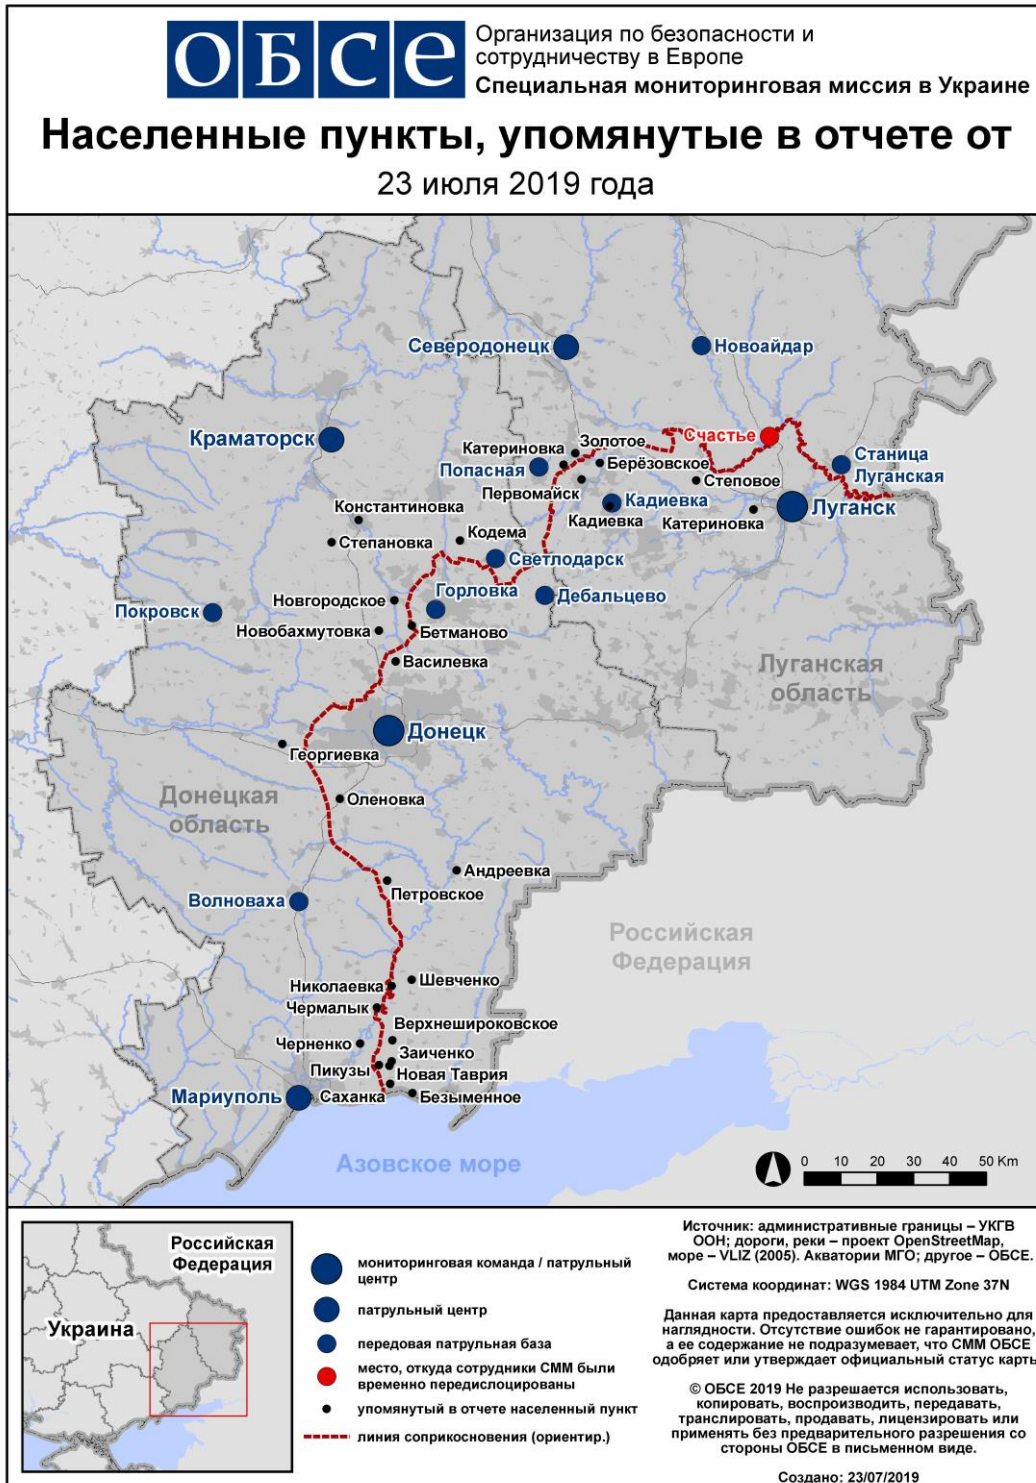

Карта Донецкой и Луганской областей²

² По решению Постоянного совета №1117 от 21 марта 2014 года, СММ базируется в десяти городах на всей территории Украины (Херсон, Одесса, Львов, Ивано–Франковск, Харьков, Донецк, Днепр, Черновцы, Луганск и Киев). Эта карта восточной Украины предназначена для иллюстративных целей. На ней указаны населенные пункты, упомянутые в отчете, а также те, где находятся офисы СММ (команды наблюдателей, представительства и передовые патрульные базы) в Донецкой и Луганской областях. (Красным цветом выделены передовые патрульные базы, с которых сотрудники СММ были временно передислоцированы на основании рекомендаций экспертов по безопасности из некоторых государств–участников ОБСЕ и с учетом требований СММ по безопасности).