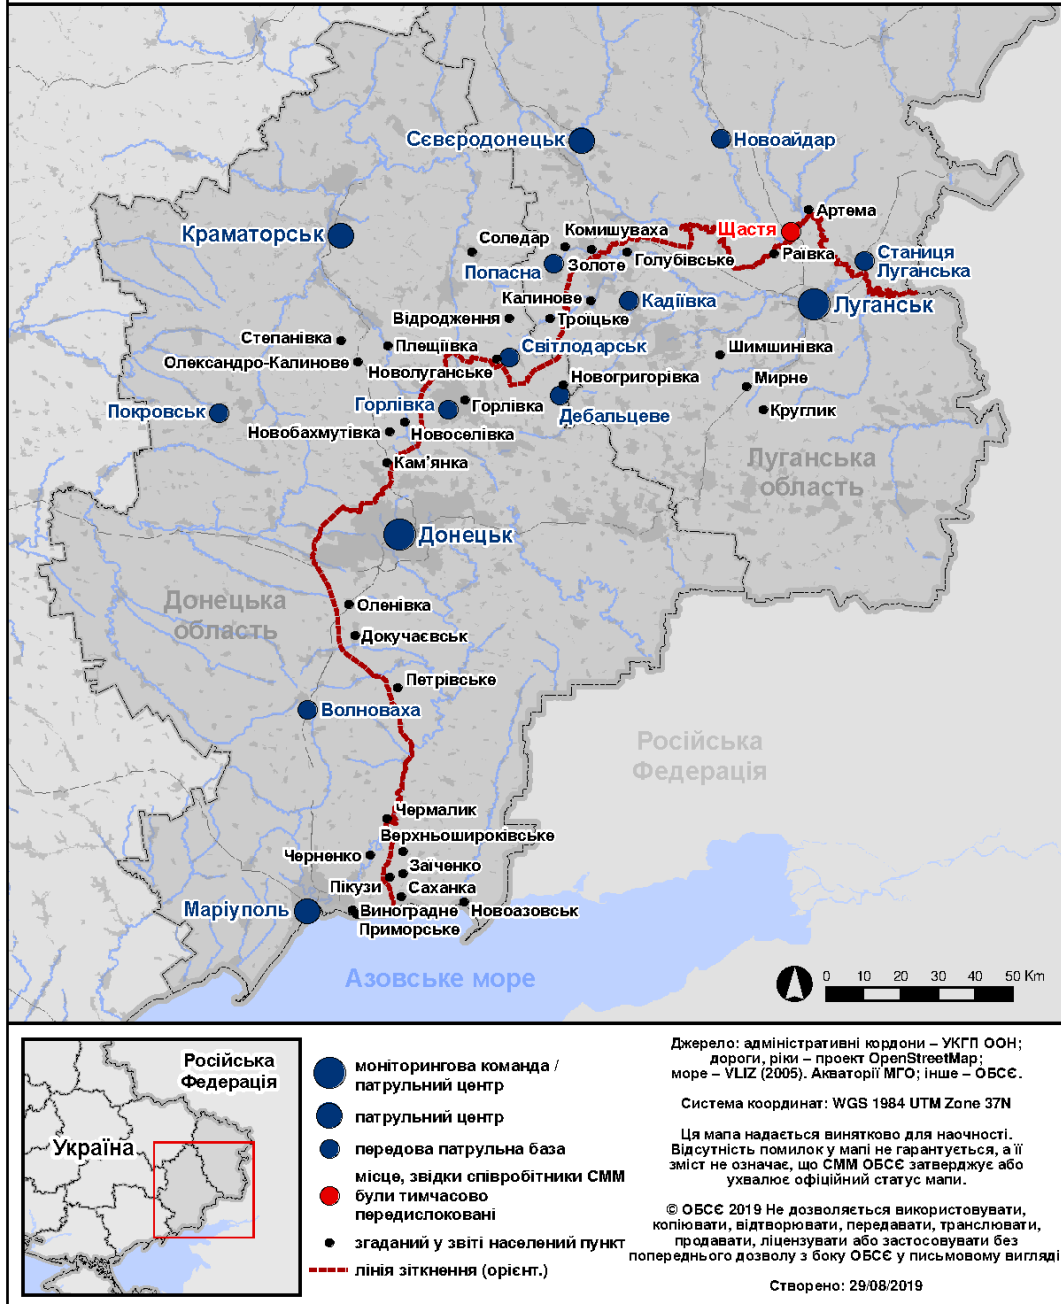

Мапа Донецької та Луганської областей²

Організація з безпеки та співробітництва в Європі
Спеціальна моніторингова місія в Україні

Населені пункти, згадані у звіті від 29 серпня 2019 року

² За рішенням Постійної ради №1117 від 21 березня 2014 року, СММ базується у десяти містах на всій території України (Херсон, Одеса, Львів, Івано-Франківськ, Харків, Донецьк, Дніпро, Чернівці, Луганськ і Київ). Ця мапа східної України призначена для ілюстративних цілей. На ній вказані населені пункти, згадані у звіті, а також ті, де є офіси СММ (команди спостерігачів, представництва і передові патрульні бази) в Донецькій і Луганській областях. (Червоним кольором виділені передові патрульні бази, з яких співробітники СММ були тимчасово передислоковані починаючи з 27 вересня 2016 року згідно з рекомендаціями експертів з безпеки з деяких держав-учасниць ОБСЄ та з урахуванням вимог СММ щодо безпеки).