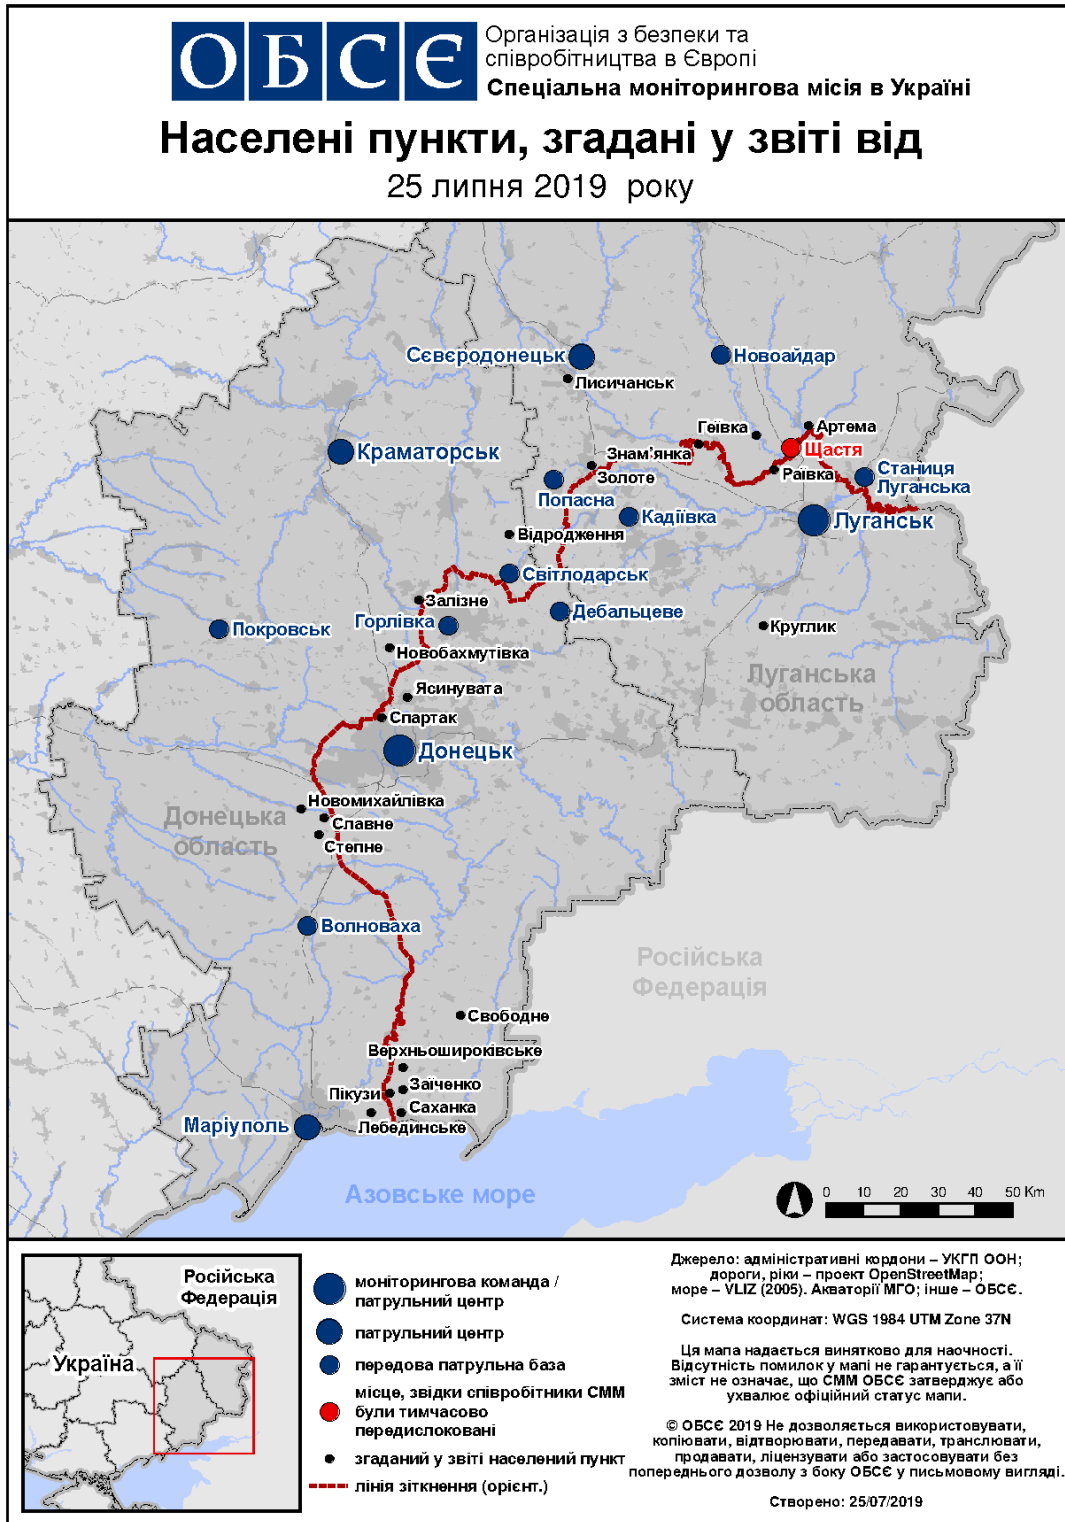

Мапа Донецької та Луганської областей²

² За рішенням Постійної ради №1117 від 21 березня 2014 року, СММ базується у десяти містах на всій території України (Херсон, Одеса, Львів, Івано-Франківськ, Харків, Донецьк, Дніпро, Чернівці, Луганськ і Київ). Ця мапа східної України призначена для ілюстративних цілей. На ній вказані населені пункти, згадані у звіті, а також ті, де є офіси СММ (команди спостерегачів, представництва і передові патрульні бази) в Донецькій і Луганській областях. (Червоним кольором виділені передові патрульні бази, з яких співробітники СММ були тимчасово передислоковані починаючи з 27 вересня 2016 року згідно з рекомендаціями експертів з безпеки з деяких держав-учасниць ОБСЄ та з урахуванням вимог СММ щодо безпеки).