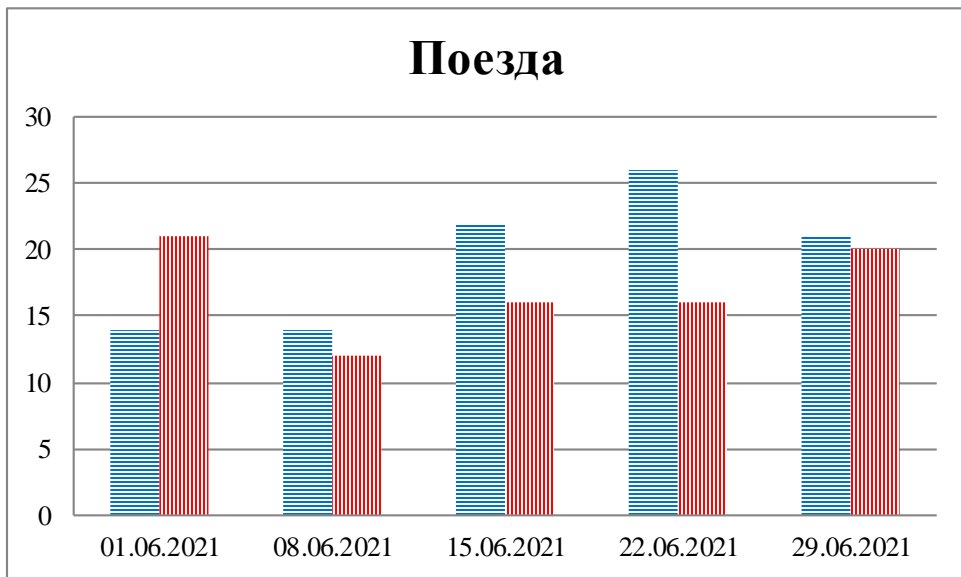

Тенденции и цифры наглядно

(За период с 09:00 25 мая до 09:00 29 июня 2021 года)¹

■ – в Российскую Федерацию ■ – на Украину

¹ Даты под каждым графиком указывают на день публикации Еженедельного бюллетеня и охватывают период наблюдения за предыдущие семь дней.