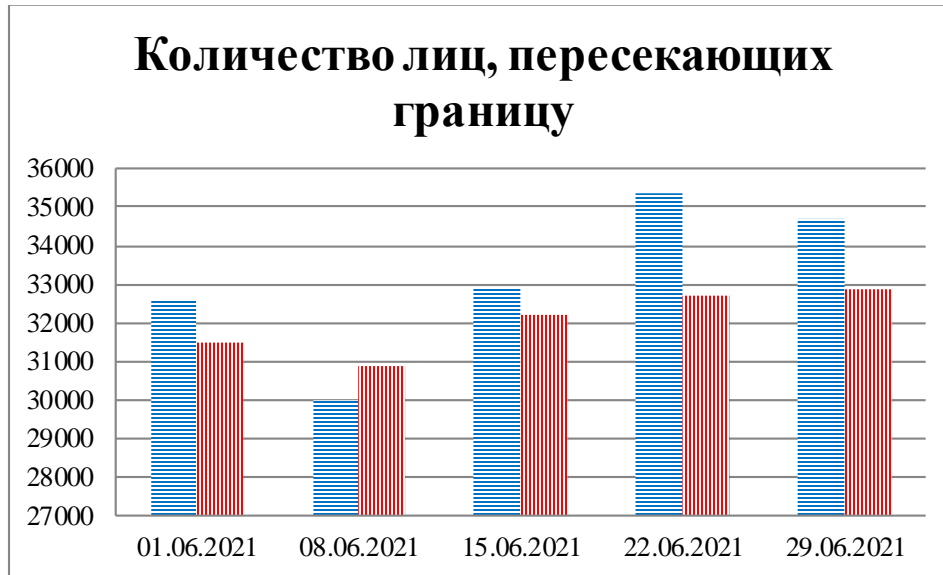

Тенденции и цифры наглядно

(За период с 09:00 25 мая до 09:00 29 июня 2021 года)¹

■ – в Российскую Федерацию ■ – на Украину

¹ Даты под каждым графиком указывают на день публикации Еженедельного бюллетеня и охватывают период наблюдения за предыдущие семь дней.