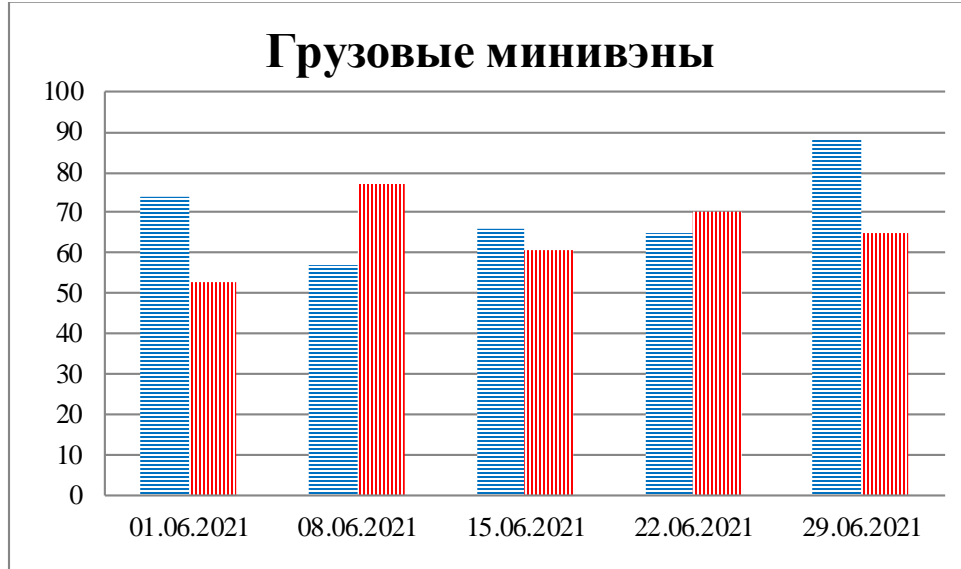

Тенденции и цифры наглядно

(За период с 09:00 25 мая до 09:00 29 июня 2021 года)¹

■ – в Российскую Федерацию ■ – на Украину

¹ Даты под каждым графиком указывают на день публикации Еженедельного бюллетеня и охватывают период наблюдения за предыдущие семь дней.