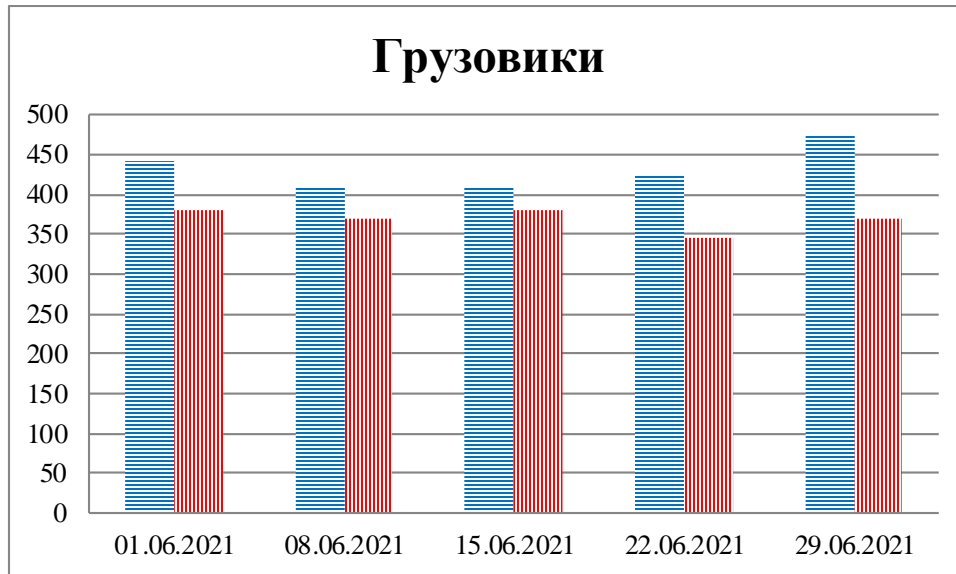

Тенденции и цифры наглядно

(За период с 09:00 25 мая до 09:00 29 июня 2021 года)¹

■ – в Российскую Федерацию ■ – на Украину

¹ Даты под каждым графиком указывают на день публикации Еженедельного бюллетеня и охватывают период наблюдения за предыдущие семь дней.