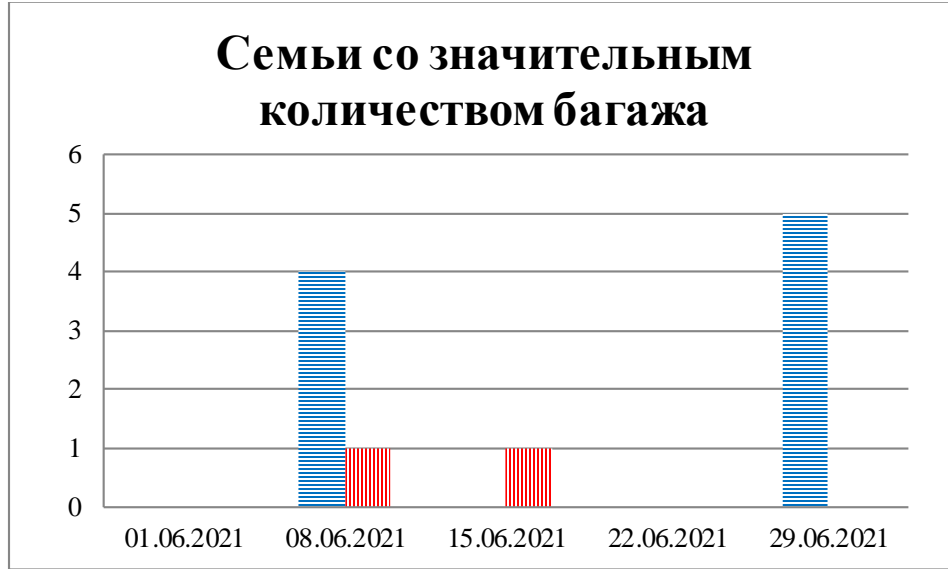

Тенденции и цифры наглядно

(За период с 09:00 25 мая до 09:00 29 июня 2021 года)¹

■ – в Российскую Федерацию ■ – на Украину

¹ Даты под каждым графиком указывают на день публикации Еженедельного бюллетеня и охватывают период наблюдения за предыдущие семь дней.

**Расписание поездов, звук прохождения которых был слышен
на ПП «Гуково»**

| Дата | В РФ | На Украину |
|-------------|----------------------------------|---|
| 22.06.2021 | 20:53 | 11:37 19:06 |
| 23.06.2021 | 06:15 13:47 15:58 18:14 | 04:32 16:32 |
| 24.06.2021 | 08:57 17:05 22:10 | 00:40 06:30 15:01 |
| 25.06.2021 | 03:02 07:35 15:55 23:05 | 01:11 05:50 14:00 16:28 18:24 |
| 26.06.2021 | 15:40 19:20 23:06 | 13:58 17:52 |
| 27.06.2021 | 16:50 | 04:36 12:31 13:47 |
| 28.06.2021 | 02:31 10:00 17:10 23:51 | 00:46 07:51 15:30 |
| 29.06.2021 | 02:30 | – |