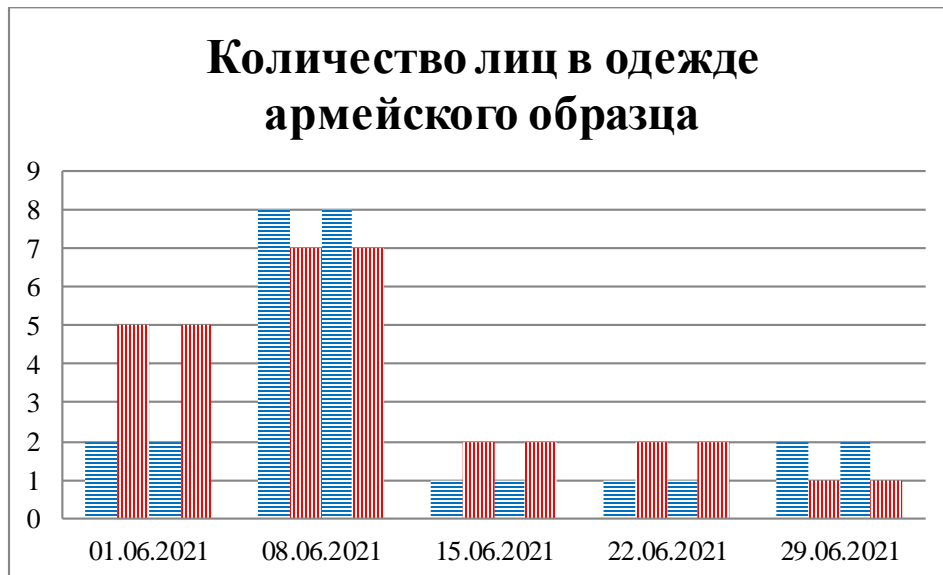

Тенденции и цифры наглядно

(За период с 09:00 25 мая до 09:00 29 июня 2021 года)¹

■ – в Российскую Федерацию ■ – на Украину

¹ Даты под каждым графиком указывают на день публикации Еженедельного бюллетеня и охватывают период наблюдения за предыдущие семь дней.

**Расписание поездов, звук прохождения которых был слышен
на ПП «Гуково»**

| Дата | В РФ | На Украину |
|-------------|----------------------------------|---|
| 22.06.2021 | 20:53 | 11:37 19:06 |
| 23.06.2021 | 06:15 13:47 15:58 18:14 | 04:32 16:32 |
| 24.06.2021 | 08:57 17:05 22:10 | 00:40 06:30 15:01 |
| 25.06.2021 | 03:02 07:35 15:55 23:05 | 01:11 05:50 14:00 16:28 18:24 |
| 26.06.2021 | 15:40 19:20 23:06 | 13:58 17:52 |
| 27.06.2021 | 16:50 | 04:36 12:31 13:47 |
| 28.06.2021 | 02:31 10:00 17:10 23:51 | 00:46 07:51 15:30 |
| 29.06.2021 | 02:30 | – |