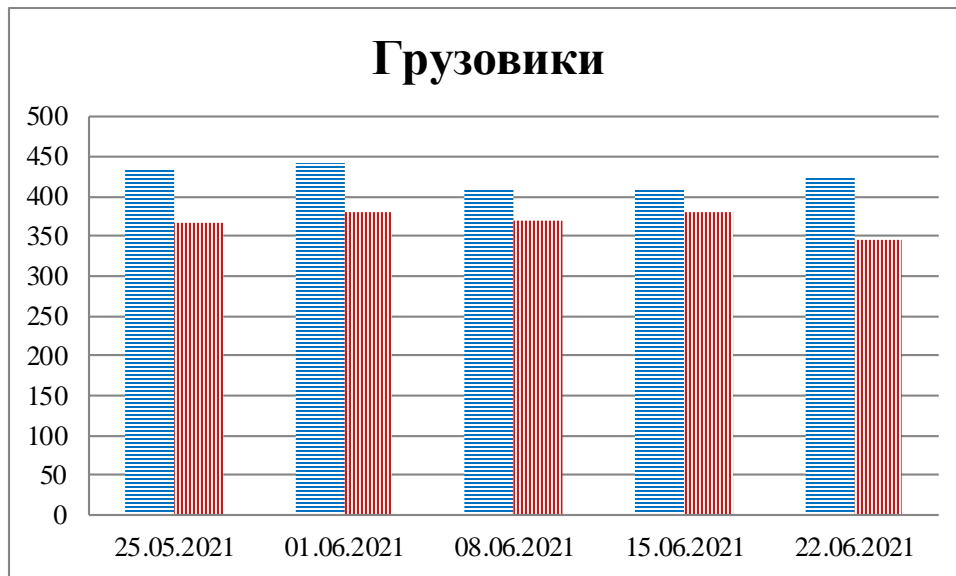

Тенденции и цифры наглядно

(За период с 09:00 18 мая до 09:00 22 июня 2021 года)¹

■ – в Российскую Федерацию ■ – на Украину

¹ Даты под каждым графиком указывают на день публикации Еженедельного бюллетеня и охватывают период наблюдения за предыдущие семь дней.