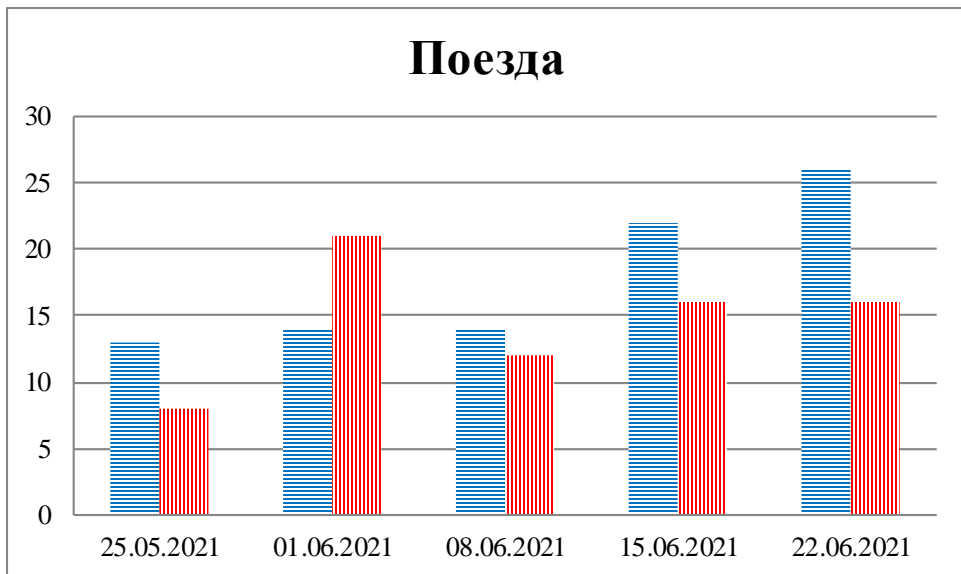

Тенденции и цифры наглядно

(За период с 09:00 18 мая до 09:00 22 июня 2021 года)¹

■ – в Российскую Федерацию ■ – на Украину

¹ Даты под каждым графиком указывают на день публикации Еженедельного бюллетеня и охватывают период наблюдения за предыдущие семь дней.

**Расписание поездов, звук прохождения которых был слышен
на ПП «Гуково»**

Дата	В РФ	На Украину
15.06.2021	09:59 12:01 18:42	16:56
16.06.2021	07:31 09:15 18:17	07:00 20:28
17.06.2021	02:45 12:10 16:21 21:59	00:47 10:18 20:01
18.06.2021	05:24 16:33	03:23 14:43 20:47
19.06.2021	04:28 05:14 06:08 07:23 15:05	12:57
20.06.2021	04:40 09:58 15:24 17:24 19:48	08:08 14:52 17:56
21.06.2021	03:03 15:15 15:45	13:16 17:40
22.06.2021	07:39	05:43