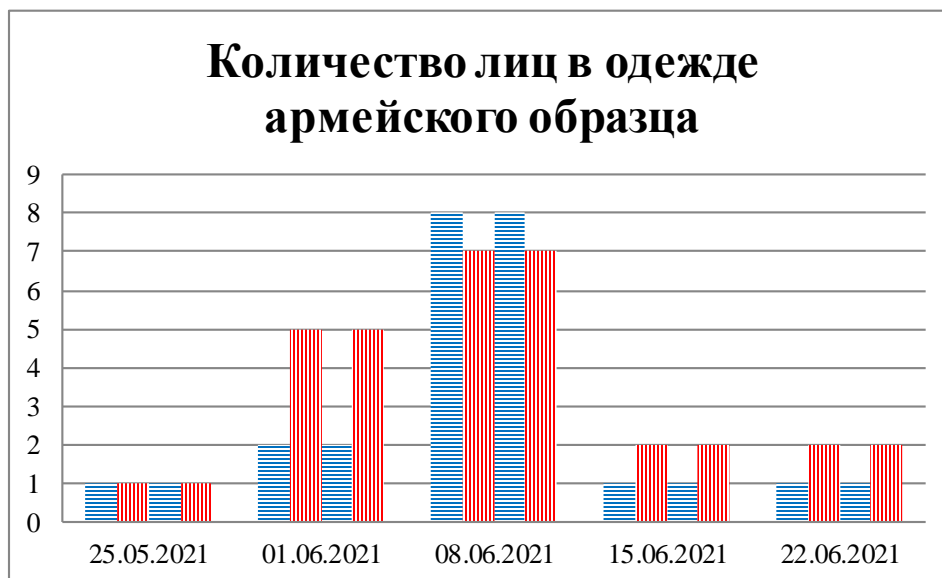

Тенденции и цифры наглядно

(За период с 09:00 18 мая до 09:00 22 июня 2021 года)¹

■ – в Российскую Федерацию ■ – на Украину

¹ Даты под каждым графиком указывают на день публикации Еженедельного бюллетеня и охватывают период наблюдения за предыдущие семь дней.

**Расписание поездов, звук прохождения которых был слышен
на ПП «Гуково»**

Дата	В РФ	На Украину
15.06.2021	09:59 12:01 18:42	16:56
16.06.2021	07:31 09:15 18:17	07:00 20:28
17.06.2021	02:45 12:10 16:21 21:59	00:47 10:18 20:01
18.06.2021	05:24 16:33	03:23 14:43 20:47
19.06.2021	04:28 05:14 06:08 07:23 15:05	12:57
20.06.2021	04:40 09:58 15:24 17:24 19:48	08:08 14:52 17:56
21.06.2021	03:03 15:15 15:45	13:16 17:40
22.06.2021	07:39	05:43