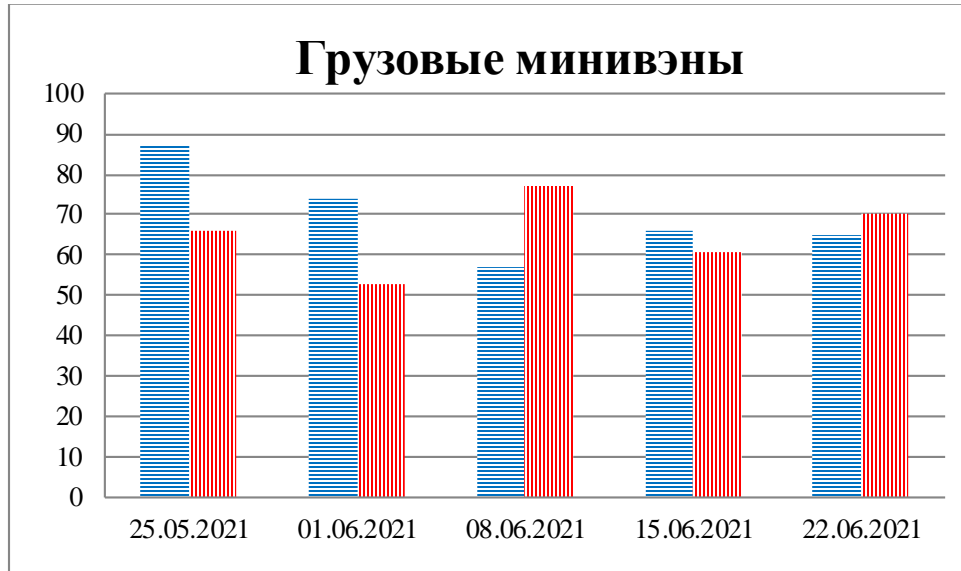

Тенденции и цифры наглядно

(За период с 09:00 18 мая до 09:00 22 июня 2021 года)¹

■ – в Российскую Федерацию ■ – на Украину

¹ Даты под каждым графиком указывают на день публикации Еженедельного бюллетеня и охватывают период наблюдения за предыдущие семь дней.