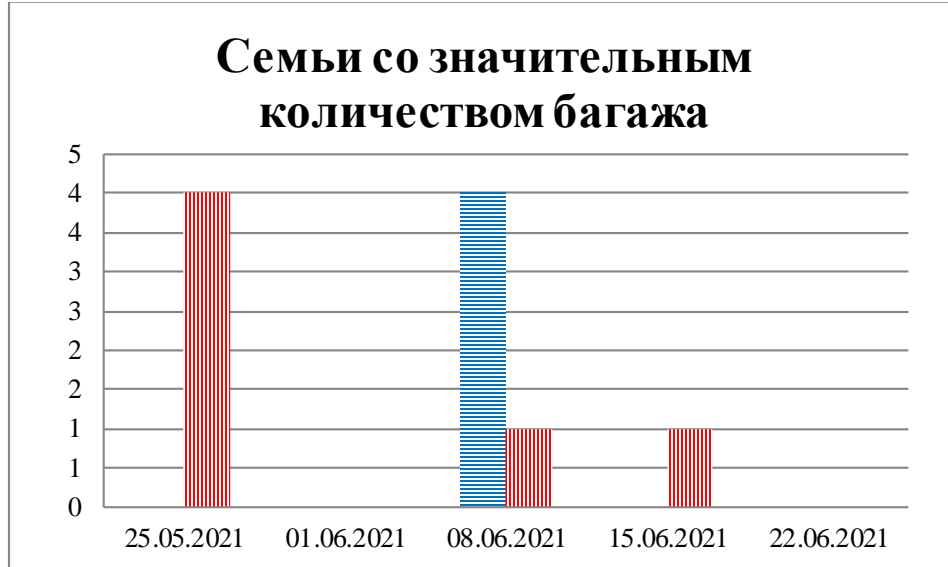

Тенденции и цифры наглядно

(За период с 09:00 18 мая до 09:00 22 июня 2021 года)¹

■ – в Российскую Федерацию ■ – на Украину

¹ Даты под каждым графиком указывают на день публикации Еженедельного бюллетеня и охватывают период наблюдения за предыдущие семь дней.

**Расписание поездов, звук прохождения которых был слышен
на ПП «Гуково»**

Дата	В РФ	На Украину
15.06.2021	09:59 12:01 18:42	16:56
16.06.2021	07:31 09:15 18:17	07:00 20:28
17.06.2021	02:45 12:10 16:21 21:59	00:47 10:18 20:01
18.06.2021	05:24 16:33	03:23 14:43 20:47
19.06.2021	04:28 05:14 06:08 07:23 15:05	12:57
20.06.2021	04:40 09:58 15:24 17:24 19:48	08:08 14:52 17:56
21.06.2021	03:03 15:15 15:45	13:16 17:40
22.06.2021	07:39	05:43