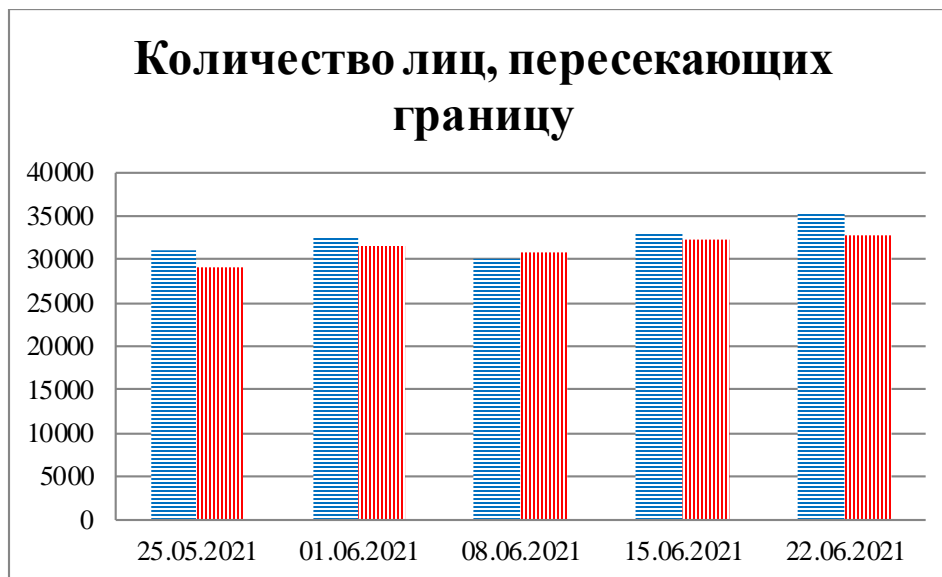

Тенденции и цифры наглядно

(За период с 09:00 18 мая до 09:00 22 июня 2021 года)¹

■ – в Российскую Федерацию ■ – на Украину

¹ Даты под каждым графиком указывают на день публикации Еженедельного бюллетеня и охватывают период наблюдения за предыдущие семь дней.