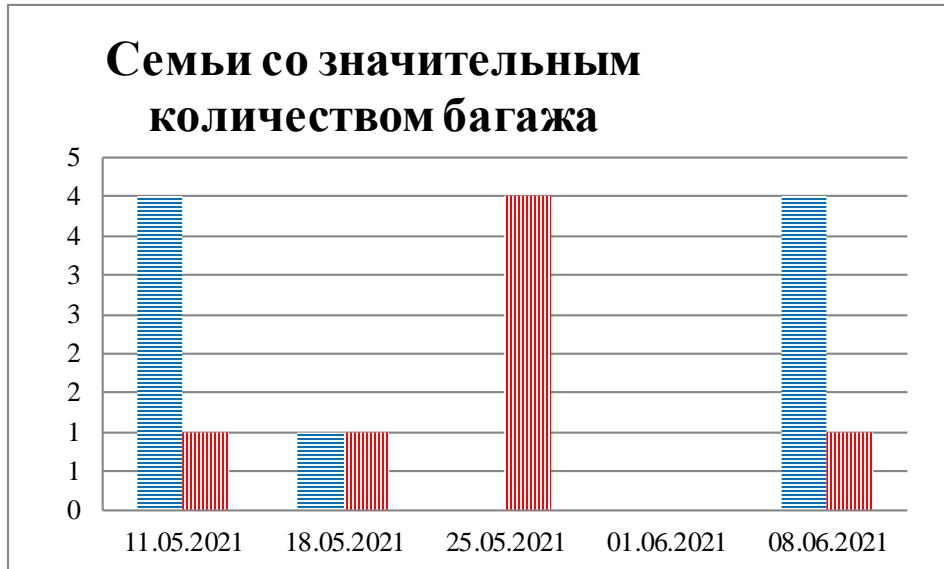

## Тенденции и цифры наглядно

(За период с 09:00 4 мая до 09:00 8 июня 2021 года)<sup>1</sup>

■ – в Российскую Федерацию ■ – на Украину

<sup>1</sup> Даты под каждым графиком указывают на день публикации Еженедельного бюллетеня и охватывают период наблюдения за предыдущие семь дней.

**Расписание поездов, звук прохождения которых  
был слышен на ПШ «Гуково»**

<b>Дата</b>	<b>В РФ</b>	<b>На Украину</b>
01.06.2021	18:58	-
02.06.2021	18:19 18:39 22:26	-
03.06.2021	19:23 20:13	18:35
04.06.2021	07:55 20:26	3:23 05:45 18:27
05.06.2021	12:28	10:28 15:07 22:27
06.06.2021	07:32 19:50	05:40 10:15 12:42 18:10
07.06.2021	9:55 11:36	02:58
08.06.2021	05:17	-