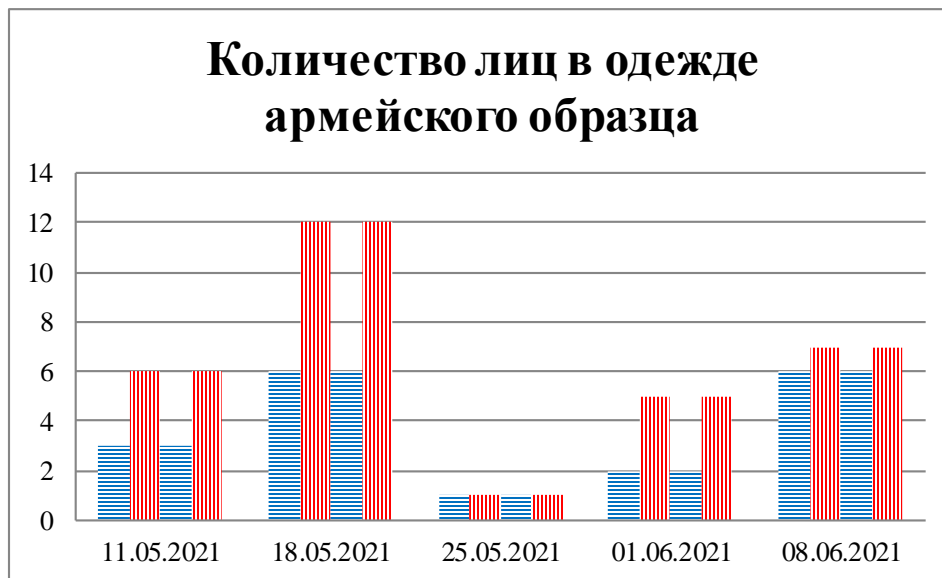

## Тенденции и цифры наглядно

(За период с 09:00 4 мая до 09:00 8 июня 2021 года)<sup>1</sup>

■ – в Российскую Федерацию ■ – на Украину

<sup>1</sup> Даты под каждым графиком указывают на день публикации Еженедельного бюллетеня и охватывают период наблюдения за предыдущие семь дней.

**Расписание поездов, звук прохождения которых  
был слышен на ПШ «Гуково»**

<b>Дата</b>	<b>В РФ</b>	<b>На Украину</b>
01.06.2021	18:58	-
02.06.2021	18:19 18:39 22:26	-
03.06.2021	19:23 20:13	18:35
04.06.2021	07:55 20:26	3:23 05:45 18:27
05.06.2021	12:28	10:28 15:07 22:27
06.06.2021	07:32 19:50	05:40 10:15 12:42 18:10
07.06.2021	9:55 11:36	02:58
08.06.2021	05:17	-