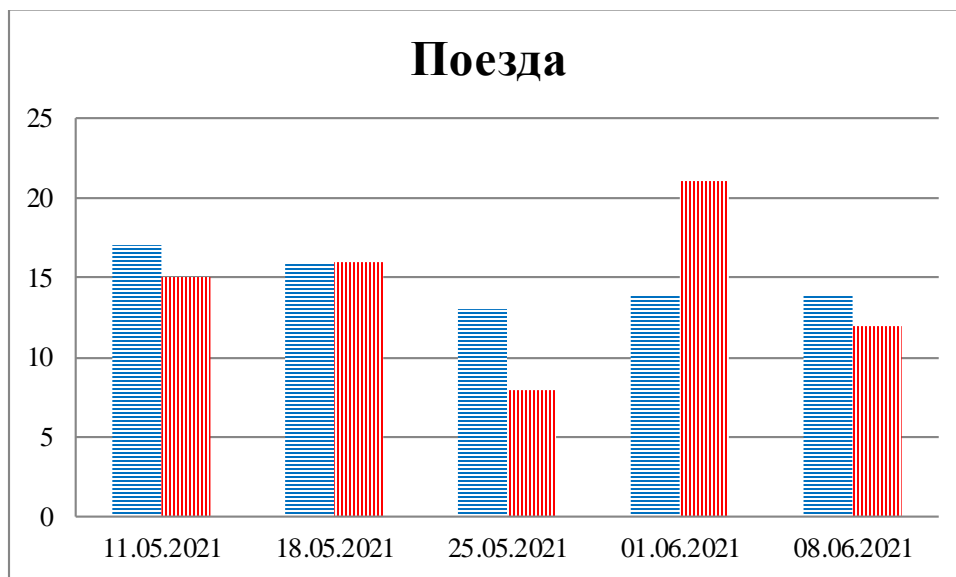

## Тенденции и цифры наглядно

(За период с 09:00 4 мая до 09:00 8 июня 2021 года)<sup>1</sup>

■ – в Российскую Федерацию ■ – на Украину

<sup>1</sup> Даты под каждым графиком указывают на день публикации Еженедельного бюллетеня и охватывают период наблюдения за предыдущие семь дней.

**Расписание поездов, звук прохождения которых  
был слышен на ПШ «Гуково»**

<b>Дата</b>	<b>В РФ</b>	<b>На Украину</b>
01.06.2021	18:58	-
02.06.2021	18:19 18:39 22:26	-
03.06.2021	19:23 20:13	18:35
04.06.2021	07:55 20:26	3:23 05:45 18:27
05.06.2021	12:28	10:28 15:07 22:27
06.06.2021	07:32 19:50	05:40 10:15 12:42 18:10
07.06.2021	9:55 11:36	02:58
08.06.2021	05:17	-