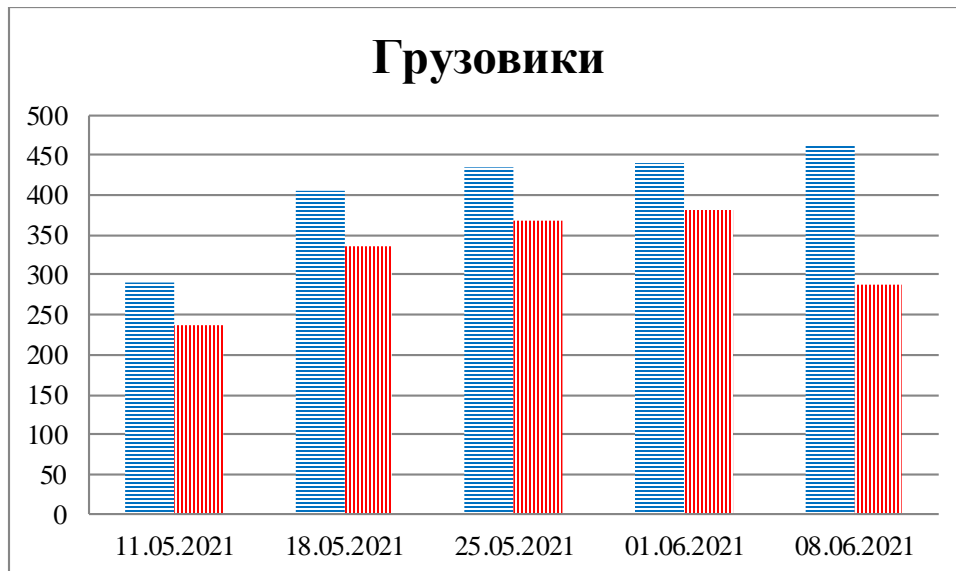

## Тенденции и цифры наглядно

(За период с 09:00 4 мая до 09:00 8 июня 2021 года)<sup>1</sup>

■ – в Российскую Федерацию ■ – на Украину

<sup>1</sup> Даты под каждым графиком указывают на день публикации Еженедельного бюллетеня и охватывают период наблюдения за предыдущие семь дней.

**Расписание поездов, звук прохождения которых  
был слышен на ПШ «Гуково»**

<b>Дата</b>	<b>В РФ</b>	<b>На Украину</b>
01.06.2021	18:58	-
02.06.2021	18:19 18:39 22:26	-
03.06.2021	19:23 20:13	18:35
04.06.2021	07:55 20:26	3:23 05:45 18:27
05.06.2021	12:28	10:28 15:07 22:27
06.06.2021	07:32 19:50	05:40 10:15 12:42 18:10
07.06.2021	9:55 11:36	02:58
08.06.2021	05:17	-