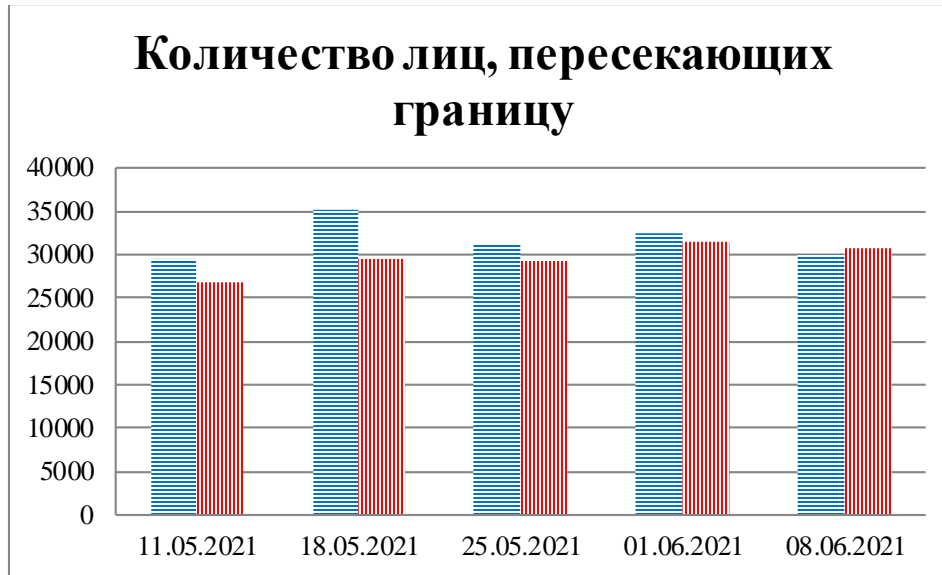

## Тенденции и цифры наглядно

(За период с 09:00 4 мая до 09:00 8 июня 2021 года)<sup>1</sup>

■ – в Российскую Федерацию ■ – на Украину

<sup>1</sup> Даты под каждым графиком указывают на день публикации Еженедельного бюллетеня и охватывают период наблюдения за предыдущие семь дней.

**Расписание поездов, звук прохождения которых  
был слышен на ПШ «Гуково»**

<b>Дата</b>	<b>В РФ</b>	<b>На Украину</b>
01.06.2021	18:58	-
02.06.2021	18:19 18:39 22:26	-
03.06.2021	19:23 20:13	18:35
04.06.2021	07:55 20:26	3:23 05:45 18:27
05.06.2021	12:28	10:28 15:07 22:27
06.06.2021	07:32 19:50	05:40 10:15 12:42 18:10
07.06.2021	9:55 11:36	02:58
08.06.2021	05:17	-