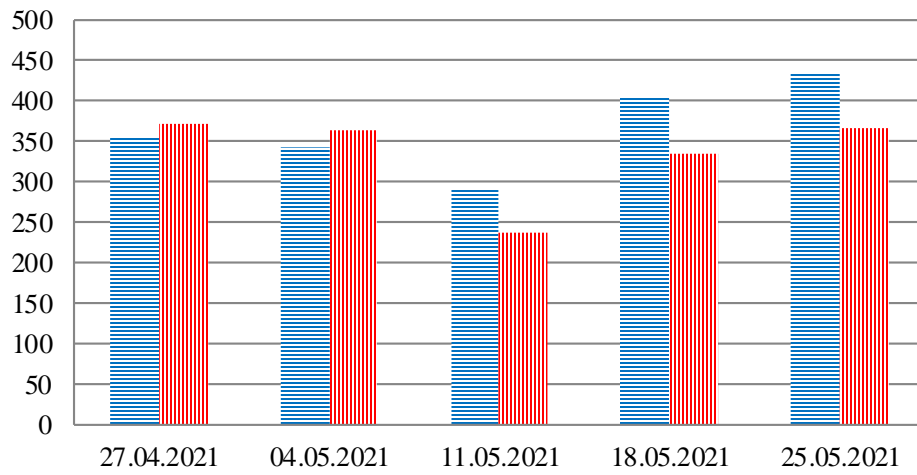

## Тенденции и цифры наглядно

(За период с 09:00 20 апреля до 09:00 25 мая 2021 года)<sup>1</sup>

■ – в Российскую Федерацию ■ – на Украину

<sup>1</sup> Даты под каждым графиком указывают на день публикации Еженедельного бюллетеня и охватывают период наблюдения за предыдущие семь дней.

### Семьи со значительным количеством багажа

### Грузовики

**Расписание поездов, звук прохождения которых был слышен на  
ПП «Гуково»**

<b>Дата</b>	<b>В РФ</b>	<b>На Украину</b>
18.05.2021	15:48 17:28	–
19.05.2021		19:12
20.05.2021	10:00 12:27 20:56	07:28 10:32
21.05.2021	07:07 18:07	05:02 16:15
22.05.2021	02:25 06:41	19:57 22:02
23.05.2021	00:23 18:23	–
24.05.2021	13:37 15:32	–
25.05.2021	–	03:33