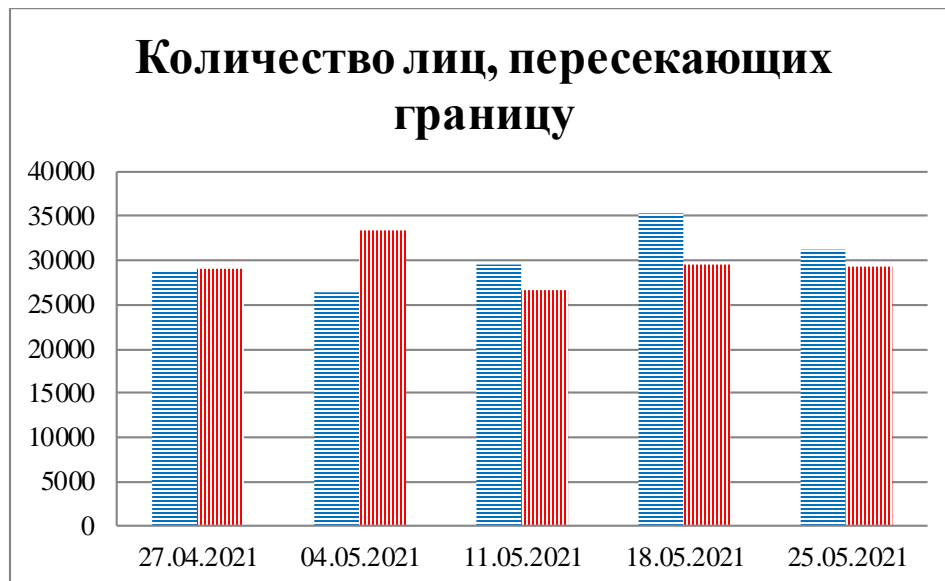

## Тенденции и цифры наглядно

(За период с 09:00 20 апреля до 09:00 25 мая 2021 года)<sup>1</sup>

■ – в Российскую Федерацию ■ – на Украину

<sup>1</sup> Даты под каждым графиком указывают на день публикации Еженедельного бюллетеня и охватывают период наблюдения за предыдущие семь дней.

### Семьи со значительным количеством багажа