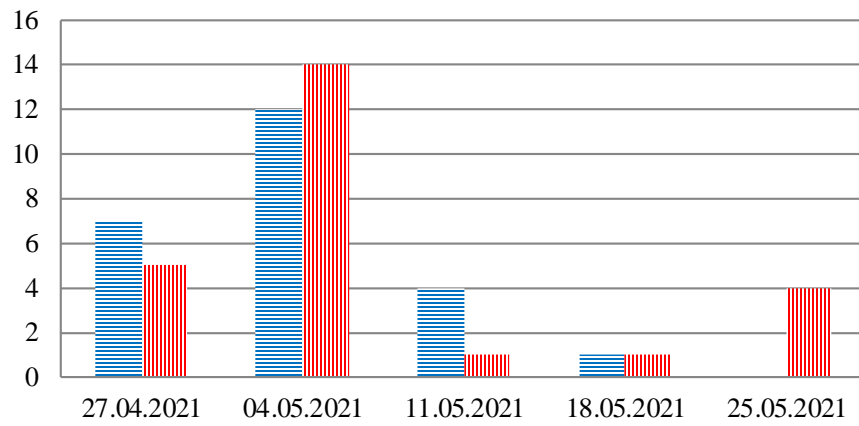

## Тенденции и цифры наглядно

(За период с 09:00 20 апреля до 09:00 25 мая 2021 года)<sup>1</sup>

■ – в Российскую Федерацию ■ – на Украину

<sup>1</sup> Даты под каждым графиком указывают на день публикации Еженедельного бюллетеня и охватывают период наблюдения за предыдущие семь дней.

### Семьи со значительным количеством багажа