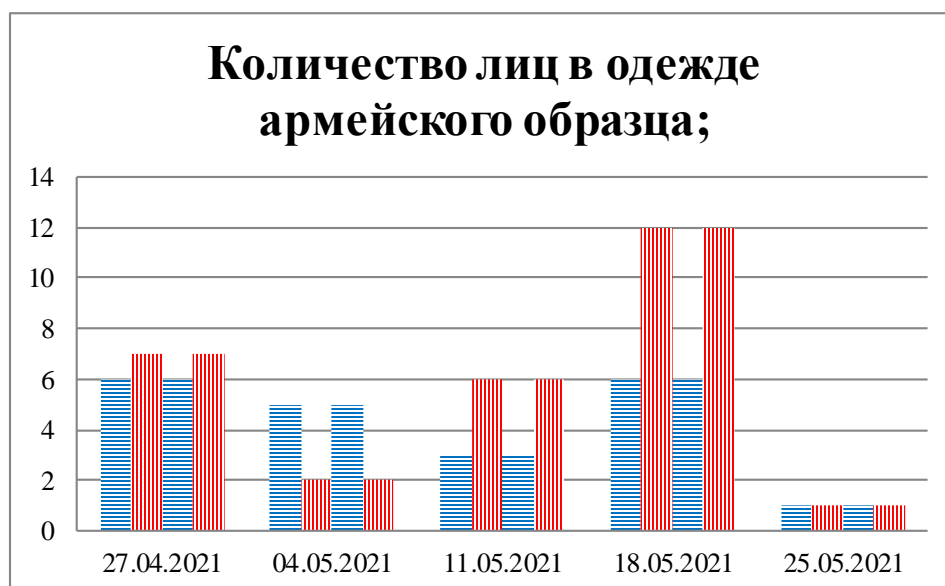

## Тенденции и цифры наглядно

(За период с 09:00 20 апреля до 09:00 25 мая 2021 года)<sup>1</sup>

■ – в Российскую Федерацию ■ – на Украину

<sup>1</sup> Даты под каждым графиком указывают на день публикации Еженедельного бюллетеня и охватывают период наблюдения за предыдущие семь дней.