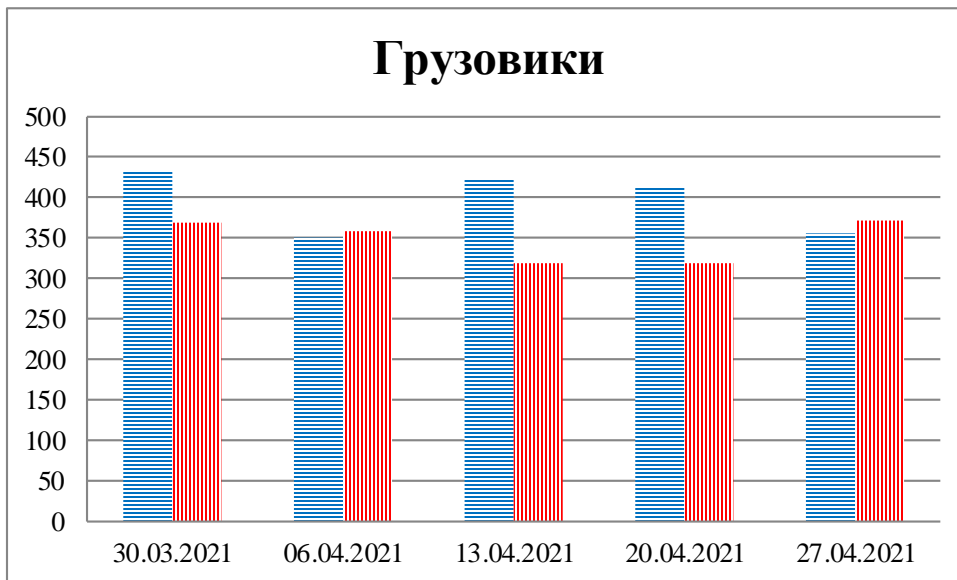

Тенденции и цифры наглядно

(За период с 09:00 23 марта до 09:00 27 апреля 2021 года)¹

■ – в Российскую Федерацию ■ – на Украину

1 Даты под каждым графиком указывают на день публикации Еженедельного бюллетеня и охватывают период наблюдения за предыдущие семь дней.