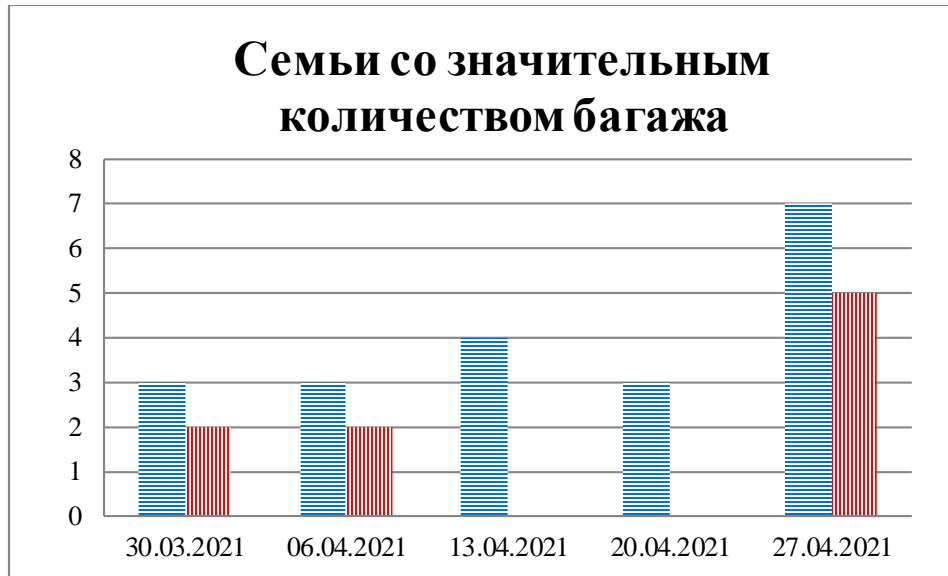

Тенденции и цифры наглядно

(За период с 09:00 23 марта до 09:00 27 апреля 2021 года)¹

■ – в Российскую Федерацию ■ – на Украину

1 Даты под каждым графиком указывают на день публикации Еженедельного бюллетеня и охватывают период наблюдения за предыдущие семь дней.