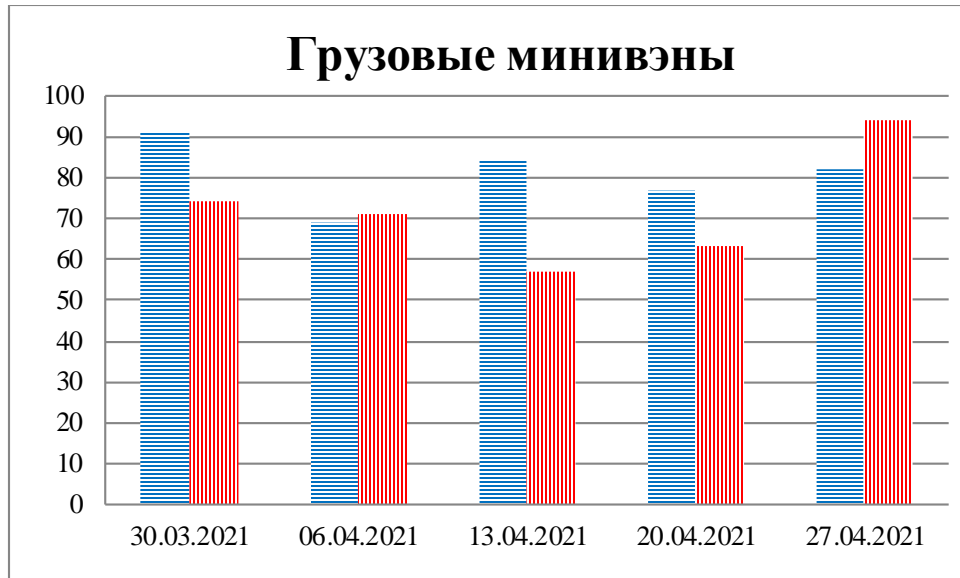

Тенденции и цифры наглядно

(За период с 09:00 23 марта до 09:00 27 апреля 2021 года)¹

■ – в Российскую Федерацию ■ – на Украину

1 Даты под каждым графиком указывают на день публикации Еженедельного бюллетеня и охватывают период наблюдения за предыдущие семь дней.

**Расписание поездов, звук прохождения которых
был слышен на ПП «Гуково»**

Дата	В РФ	На Украину
20.04.2021	13:28 15:37	18:02
21.04.2021	00:43 17:29 20:40	09:12 16:41 19:08
22.04.2021	02:19 18:45	00:20 09:25
23.04.2021	06:11 18:46 21:17	04:23 16:37 19:19
24.04.2021	11:34	10:04
25.04.2021	02:44 16:04 20:29	12:05 13:15 18:15
26.04.2021	01:54 04:04	22:22