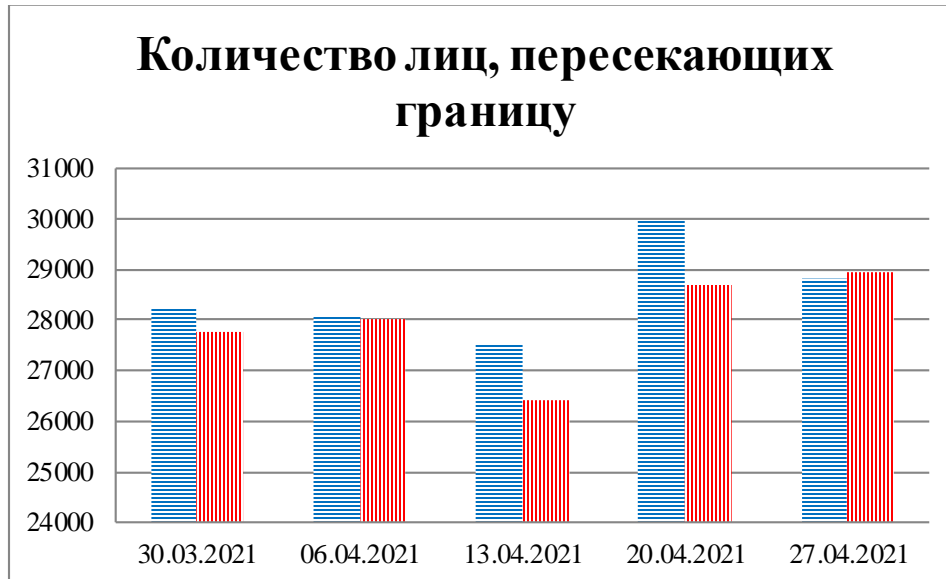

Тенденции и цифры наглядно

(За период с 09:00 23 марта до 09:00 27 апреля 2021 года)¹

■ – в Российскую Федерацию ■ – на Украину

1 Даты под каждым графиком указывают на день публикации Еженедельного бюллетеня и охватывают период наблюдения за предыдущие семь дней.

**Расписание поездов, звук прохождения которых
был слышен на ПП «Гуково»**

Дата	В РФ	На Украину
20.04.2021	13:28 15:37	18:02
21.04.2021	00:43 17:29 20:40	09:12 16:41 19:08
22.04.2021	02:19 18:45	00:20 09:25
23.04.2021	06:11 18:46 21:17	04:23 16:37 19:19
24.04.2021	11:34	10:04
25.04.2021	02:44 16:04 20:29	12:05 13:15 18:15
26.04.2021	01:54 04:04	22:22