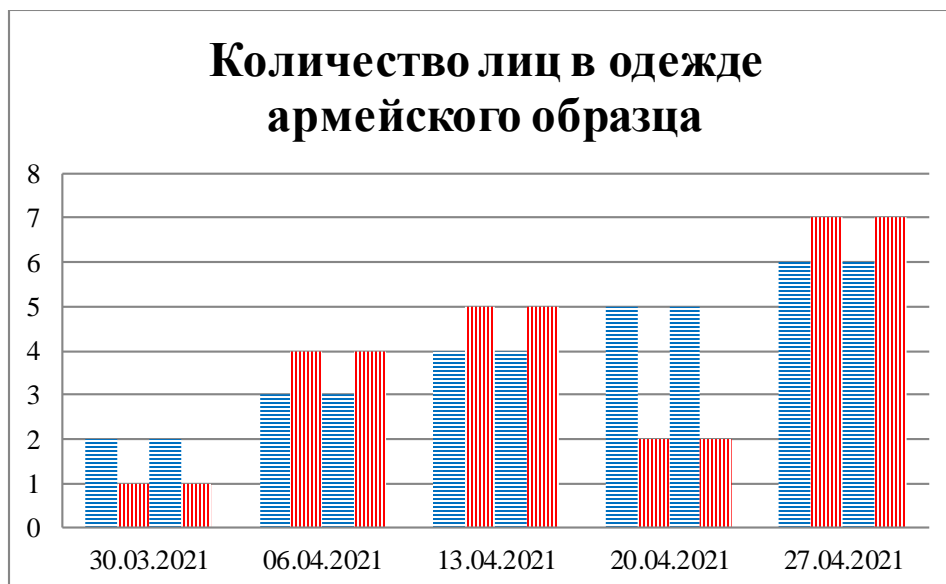

Тенденции и цифры наглядно

(За период с 09:00 23 марта до 09:00 27 апреля 2021 года)¹

■ – в Российскую Федерацию ■ – на Украину

1 Даты под каждым графиком указывают на день публикации Еженедельного бюллетеня и охватывают период наблюдения за предыдущие семь дней.

**Расписание поездов, звук прохождения которых
был слышен на ПП «Гуково»**

Дата	В РФ	На Украину
20.04.2021	13:28 15:37	18:02
21.04.2021	00:43 17:29 20:40	09:12 16:41 19:08
22.04.2021	02:19 18:45	00:20 09:25
23.04.2021	06:11 18:46 21:17	04:23 16:37 19:19
24.04.2021	11:34	10:04
25.04.2021	02:44 16:04 20:29	12:05 13:15 18:15
26.04.2021	01:54 04:04	22:22