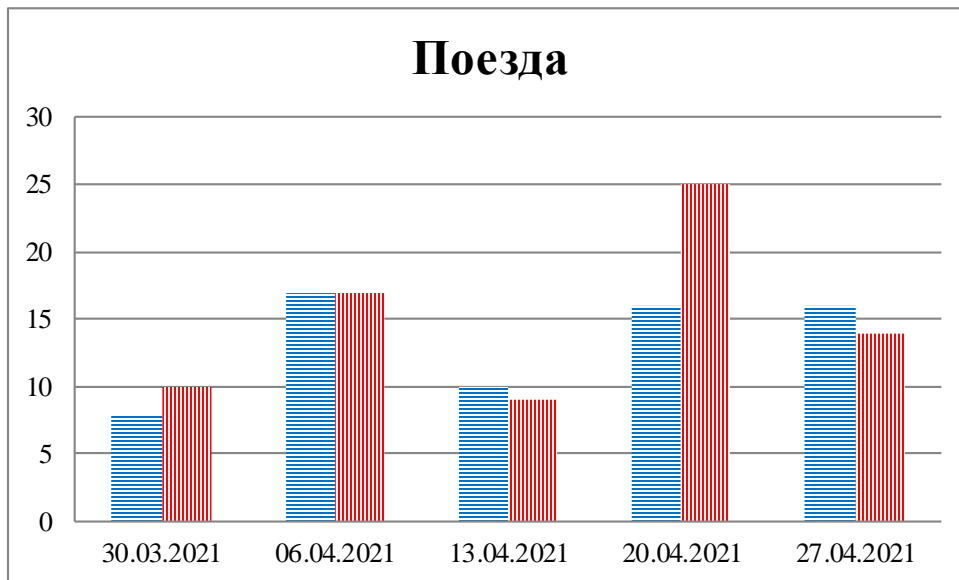

Тенденции и цифры наглядно

(За период с 09:00 23 марта до 09:00 27 апреля 2021 года)¹

■ – в Российскую Федерацию ■ – на Украину

1 Даты под каждым графиком указывают на день публикации Еженедельного бюллетеня и охватывают период наблюдения за предыдущие семь дней.

**Расписание поездов, звук прохождения которых
был слышен на ПП «Гуково»**

Дата	В РФ	На Украину
20.04.2021	13:28 15:37	18:02
21.04.2021	00:43 17:29 20:40	09:12 16:41 19:08
22.04.2021	02:19 18:45	00:20 09:25
23.04.2021	06:11 18:46 21:17	04:23 16:37 19:19
24.04.2021	11:34	10:04
25.04.2021	02:44 16:04 20:29	12:05 13:15 18:15
26.04.2021	01:54 04:04	22:22