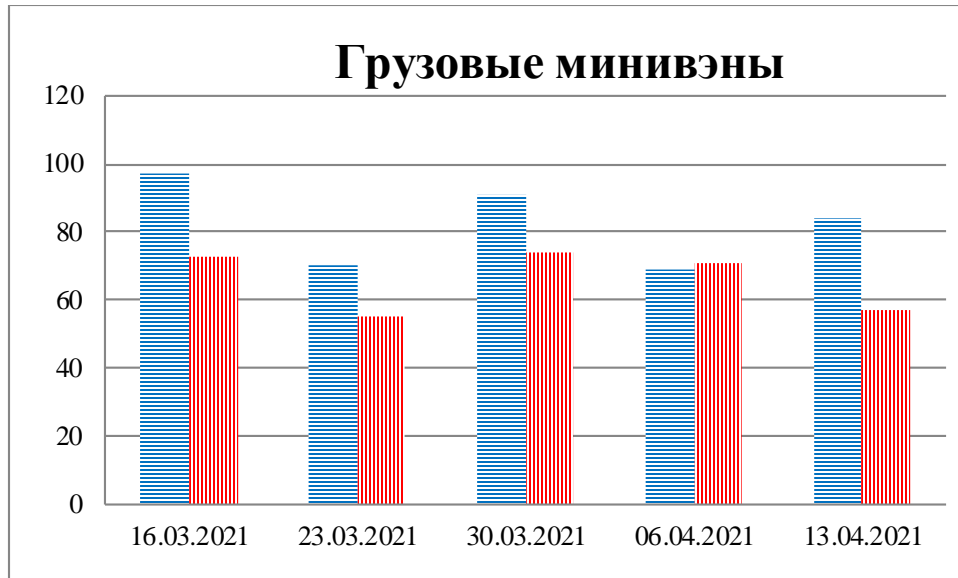

## Тенденции и цифры наглядно

(За период с 09:00 9 марта до 09:00 13 апреля 2021 года)<sup>1</sup>

■ – в Российскую Федерацию ■ – на Украину

1 Даты под каждым графиком указывают на день публикации Еженедельного бюллетеня и охватывают период наблюдения за предыдущие семь дней.