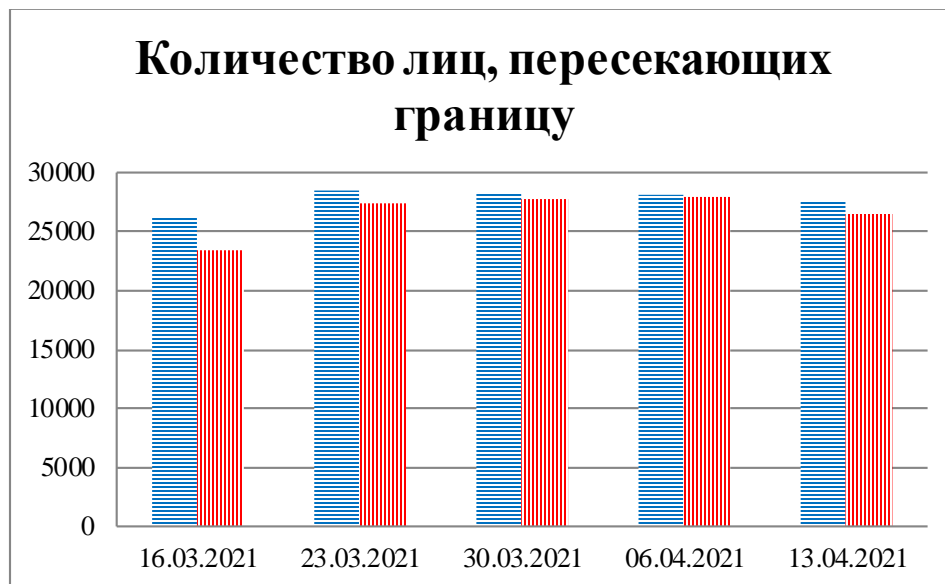

## Тенденции и цифры наглядно

(За период с 09:00 9 марта до 09:00 13 апреля 2021 года)<sup>1</sup>

■ – в Российскую Федерацию ■ – на Украину

1 Даты под каждым графиком указывают на день публикации Еженедельного бюллетеня и охватывают период наблюдения за предыдущие семь дней.