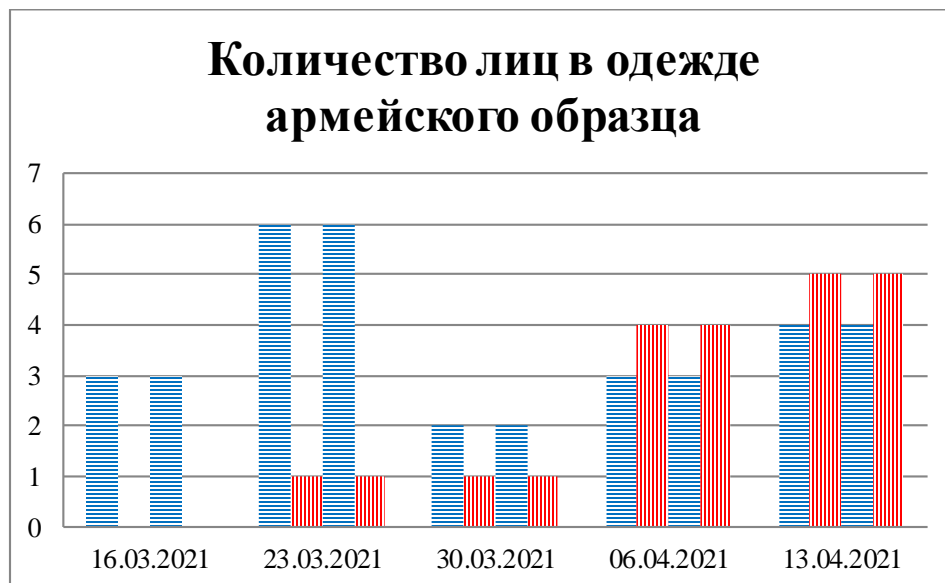

## Тенденции и цифры наглядно

(За период с 09:00 9 марта до 09:00 13 апреля 2021 года)<sup>1</sup>

■ – в Российскую Федерацию ■ – на Украину

1 Даты под каждым графиком указывают на день публикации Еженедельного бюллетеня и охватывают период наблюдения за предыдущие семь дней.

**Расписание поездов, звук прохождения которых был слышен на ПП «Гуково»**

<b>Дата</b>	<b>В РФ</b>	<b>На Украину</b>
06.04.2021	11:48	10:02 12:20 17:19
07.04.2021	16:37 22:35	14:50
08.04.2021	9:50 13:31	12:50
09.04.2021	16:29 22:58	3:50
10.04.2021	12:03	-
11.04.2021	-	18:09
12.04.2021	9:03 14:08	12:13 21:45