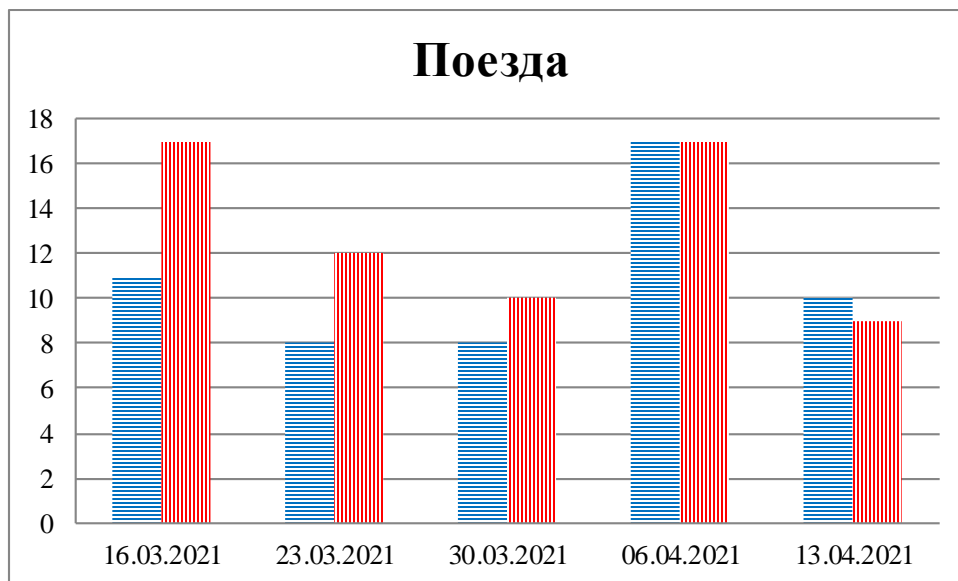

## Тенденции и цифры наглядно

(За период с 09:00 9 марта до 09:00 13 апреля 2021 года)<sup>1</sup>

■ – в Российскую Федерацию ■ – на Украину

1 Даты под каждым графиком указывают на день публикации Еженедельного бюллетеня и охватывают период наблюдения за предыдущие семь дней.