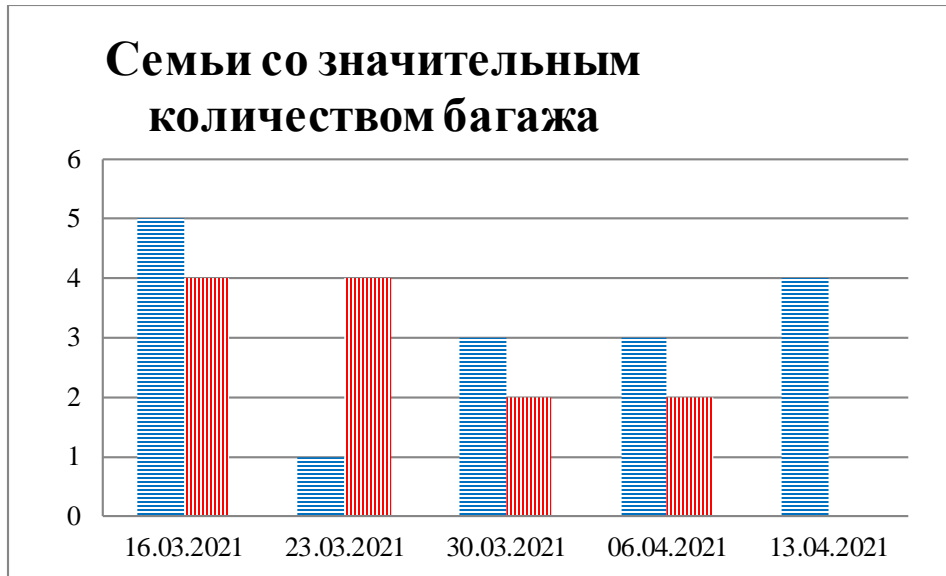

## Тенденции и цифры наглядно

(За период с 09:00 9 марта до 09:00 13 апреля 2021 года)<sup>1</sup>

■ – в Российскую Федерацию ■ – на Украину

1 Даты под каждым графиком указывают на день публикации Еженедельного бюллетеня и охватывают период наблюдения за предыдущие семь дней.