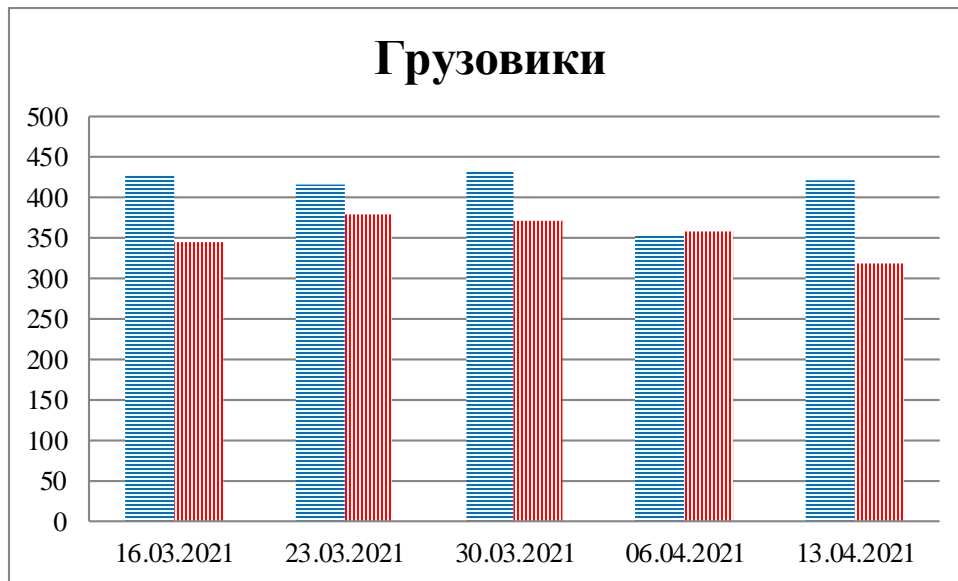

## Тенденции и цифры наглядно

(За период с 09:00 9 марта до 09:00 13 апреля 2021 года)<sup>1</sup>

■ – в Российскую Федерацию ■ – на Украину

1 Даты под каждым графиком указывают на день публикации Еженедельного бюллетеня и охватывают период наблюдения за предыдущие семь дней.