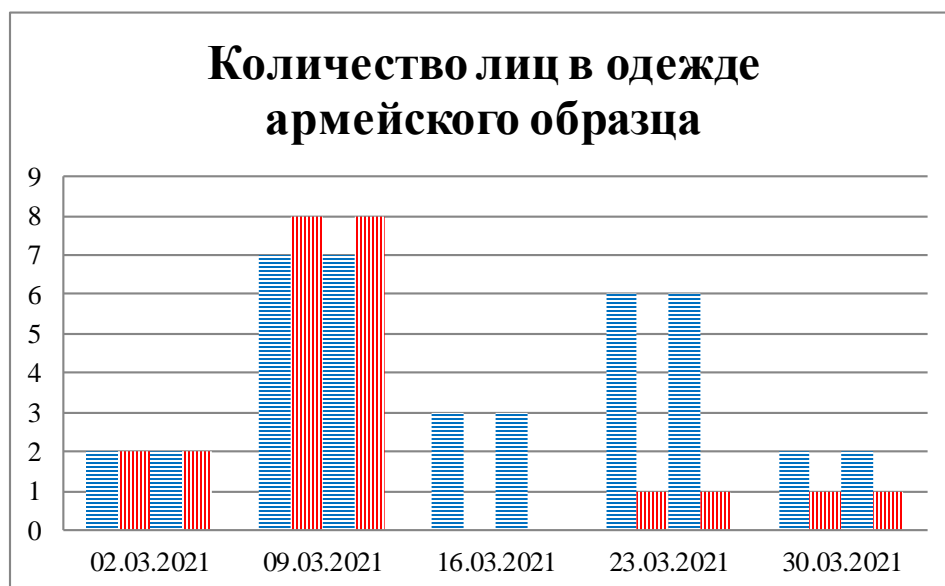

## Тенденции и цифры наглядно

(За период с 09:00 23 февраля до 09:00 30 марта 2021 года)<sup>1</sup>

■ – в Российскую Федерацию ■ – на Украину

1 Даты под каждым графиком указывают на день публикации Еженедельного бюллетеня и охватывают период наблюдения за предыдущие семь дней.

**Расписание поездов, звук прохождения которых  
был слышен на ПП «Гуково»**

<b>Дата</b>	<b>В РФ</b>	<b>На Украину</b>
23.03.2021	16:55	–
24.03.2021	17:27	15:26
25.03.2021	–	11:40
26.03.2021	–	–
27.03.2021	14:07 19:00	05:52 12:12 14:41
28.03.2021	12:43 19:20	07:11
29.03.2021	17:43	05:47 10:58 20:06 22:19
30.03.2021	00:13	–