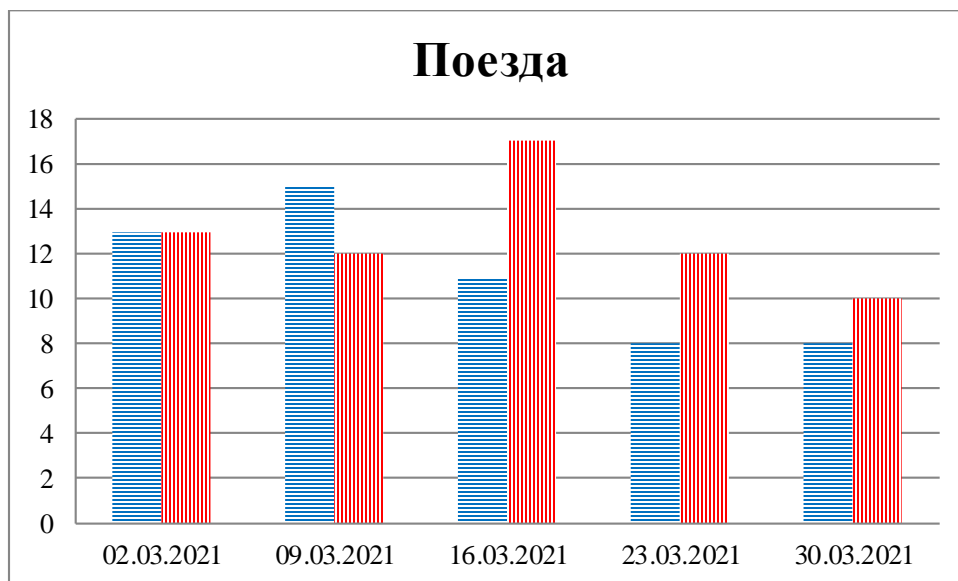

## Тенденции и цифры наглядно

(За период с 09:00 23 февраля до 09:00 30 марта 2021 года)<sup>1</sup>

■ – в Российскую Федерацию ■ – на Украину

1 Даты под каждым графиком указывают на день публикации Еженедельного бюллетеня и охватывают период наблюдения за предыдущие семь дней.