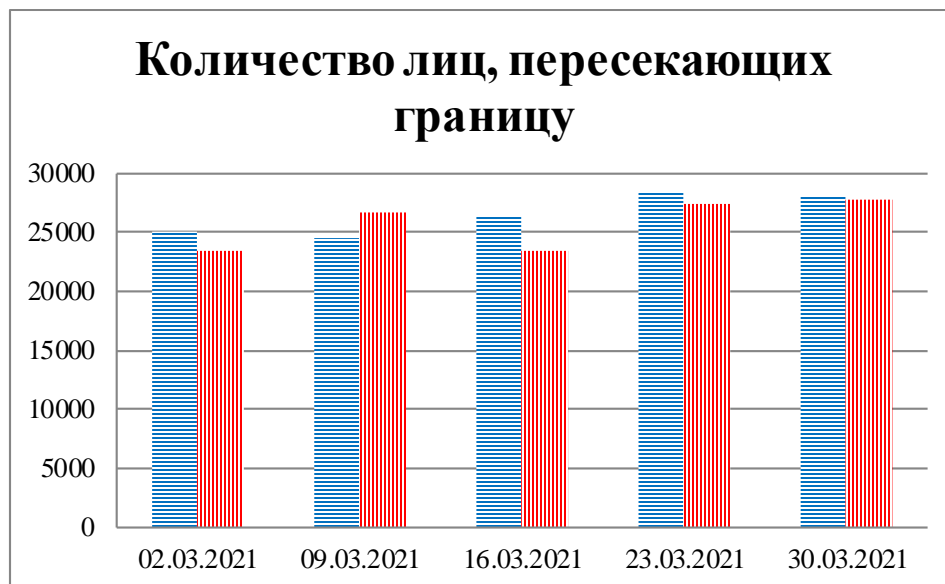

## Тенденции и цифры наглядно

(За период с 09:00 23 февраля до 09:00 30 марта 2021 года)<sup>1</sup>

■ – в Российскую Федерацию ■ – на Украину

1 Даты под каждым графиком указывают на день публикации Еженедельного бюллетеня и охватывают период наблюдения за предыдущие семь дней.