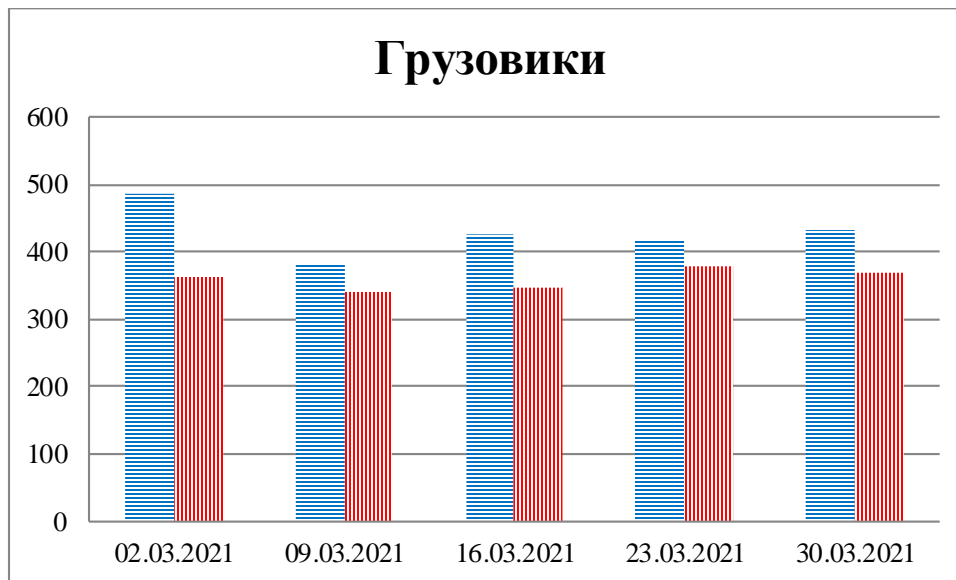

## Тенденции и цифры наглядно

(За период с 09:00 23 февраля до 09:00 30 марта 2021 года)<sup>1</sup>

■ – в Российскую Федерацию ■ – на Украину

1 Даты под каждым графиком указывают на день публикации Еженедельного бюллетеня и охватывают период наблюдения за предыдущие семь дней.