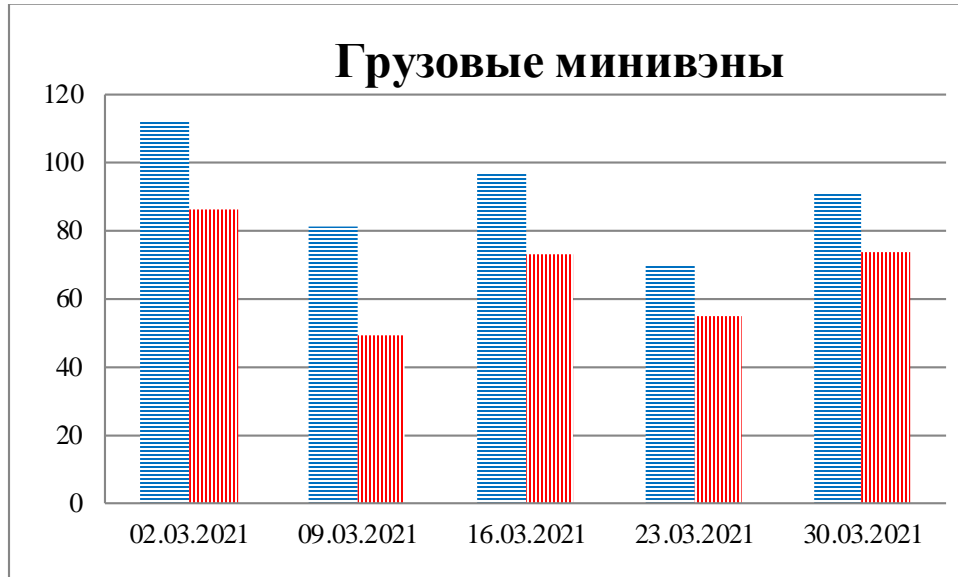

## Тенденции и цифры наглядно

(За период с 09:00 23 февраля до 09:00 30 марта 2021 года)<sup>1</sup>

■ – в Российскую Федерацию ■ – на Украину

1 Даты под каждым графиком указывают на день публикации Еженедельного бюллетеня и охватывают период наблюдения за предыдущие семь дней.