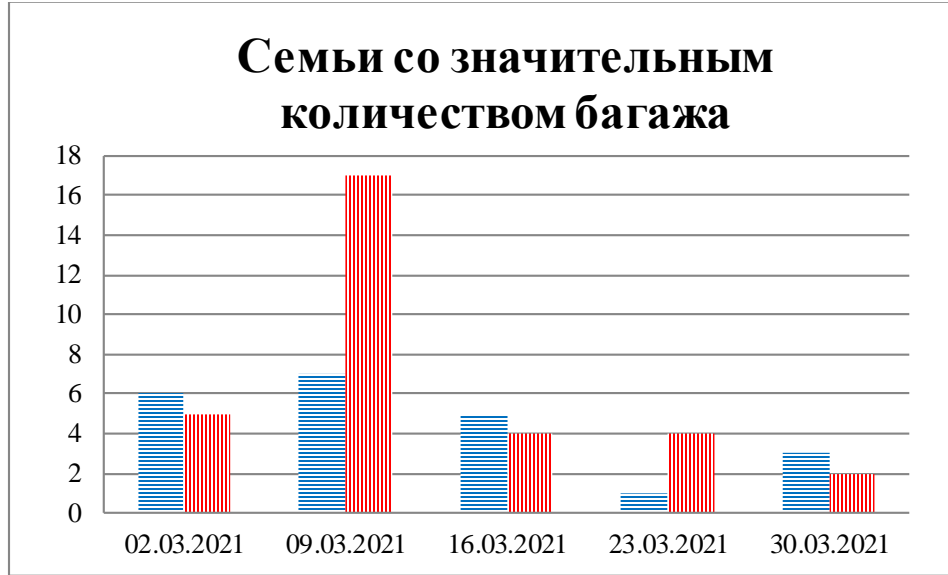

## Тенденции и цифры наглядно

(За период с 09:00 23 февраля до 09:00 30 марта 2021 года)<sup>1</sup>

■ – в Российскую Федерацию ■ – на Украину

1 Даты под каждым графиком указывают на день публикации Еженедельного бюллетеня и охватывают период наблюдения за предыдущие семь дней.