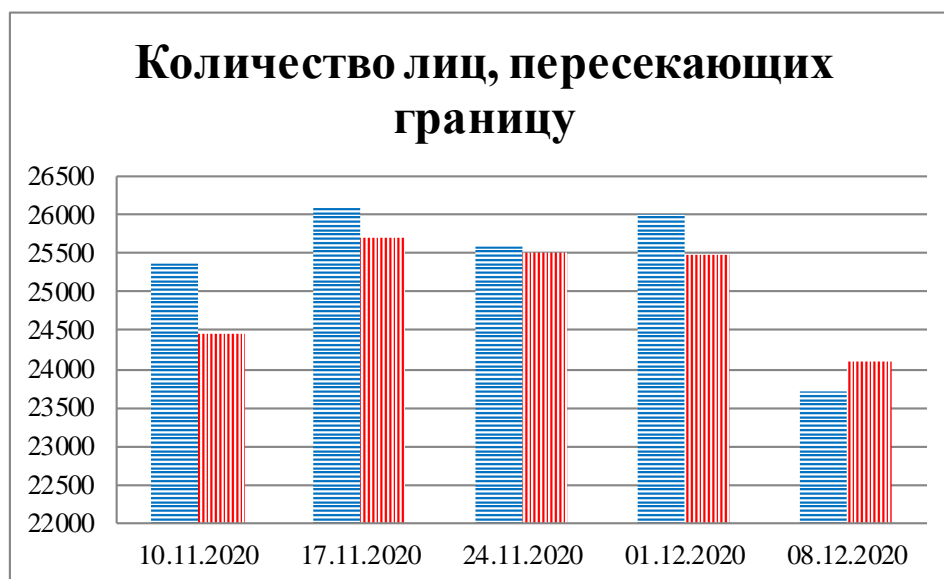

## Тенденции и цифры наглядно

(За период с 09:00 3 ноября до 09:00 8 декабря 2020 года)<sup>1</sup>

■ – в Российскую Федерацию ■ – на Украину

1 Даты под каждым графиком указывают на день публикации Еженедельного бюллетеня и охватывают период наблюдения за предыдущие семь дней.

**Расписание поездов, звук прохождения которых  
был слышен на ПП «Гуково»**

<b>Дата</b>	<b>В РФ</b>	<b>На Украину</b>
01.12.2020	23:31	14:52
02.12.2020	03:07 22:20	-
03.12.2020	02:40 07:33 16:32 20:46	00:34 14:12 19:12
04.12.2020	10:08	08:13
05.12.2020	16:30	-
06.12.2020	17:42	16:02
07.12.2020	06:04	-