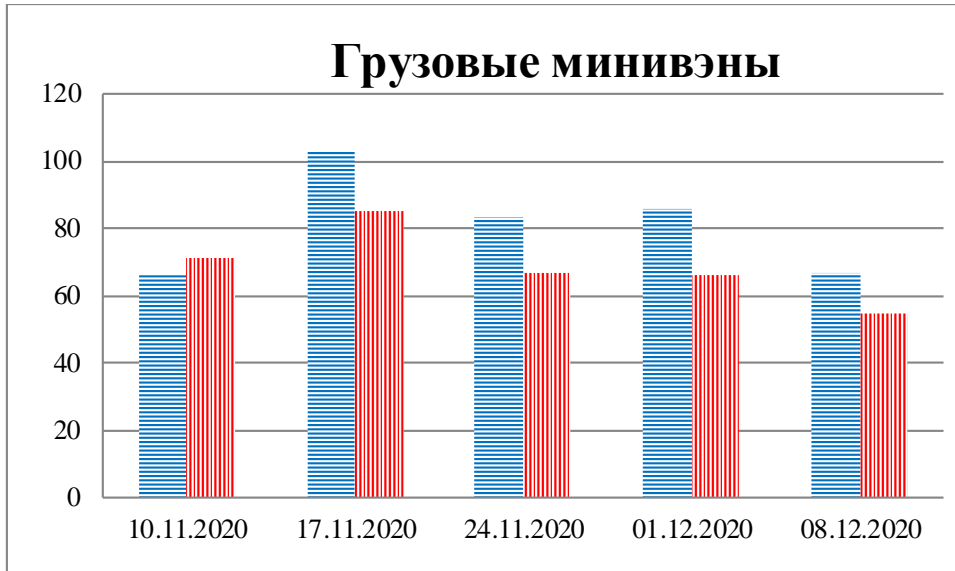

## Тенденции и цифры наглядно

(За период с 09:00 3 ноября до 09:00 8 декабря 2020 года)<sup>1</sup>

■ – в Российскую Федерацию ■ – на Украину

1 Даты под каждым графиком указывают на день публикации Еженедельного бюллетеня и охватывают период наблюдения за предыдущие семь дней.

**Расписание поездов, звук прохождения которых  
был слышен на ПП «Гуково»**

<b>Дата</b>	<b>В РФ</b>	<b>На Украину</b>
01.12.2020	23:31	14:52
02.12.2020	03:07 22:20	-
03.12.2020	02:40 07:33 16:32 20:46	00:34 14:12 19:12
04.12.2020	10:08	08:13
05.12.2020	16:30	-
06.12.2020	17:42	16:02
07.12.2020	06:04	-