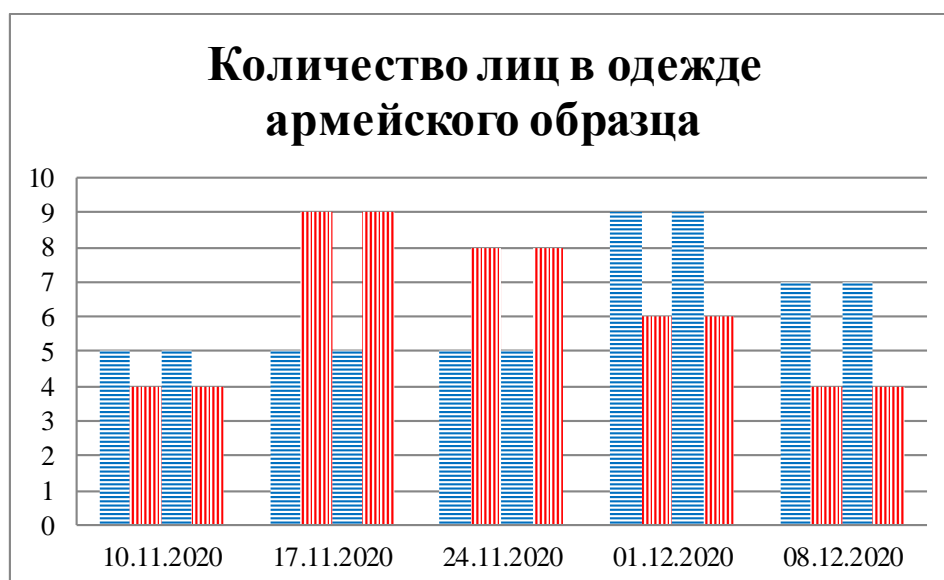

## Тенденции и цифры наглядно

(За период с 09:00 3 ноября до 09:00 8 декабря 2020 года)<sup>1</sup>

■ – в Российскую Федерацию ■ – на Украину

1 Даты под каждым графиком указывают на день публикации Еженедельного бюллетеня и охватывают период наблюдения за предыдущие семь дней.

**Расписание поездов, звук прохождения которых  
был слышен на ПП «Гуково»**

<b>Дата</b>	<b>В РФ</b>	<b>На Украину</b>
01.12.2020	23:31	14:52
02.12.2020	03:07 22:20	-
03.12.2020	02:40 07:33 16:32 20:46	00:34 14:12 19:12
04.12.2020	10:08	08:13
05.12.2020	16:30	-
06.12.2020	17:42	16:02
07.12.2020	06:04	-