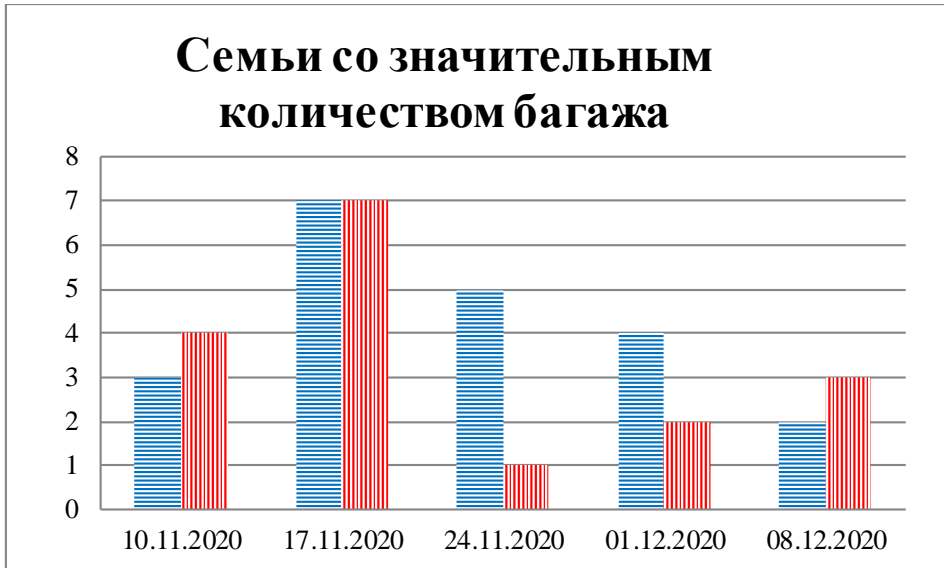

## Тенденции и цифры наглядно

(За период с 09:00 3 ноября до 09:00 8 декабря 2020 года)<sup>1</sup>

■ – в Российскую Федерацию ■ – на Украину

1 Даты под каждым графиком указывают на день публикации Еженедельного бюллетеня и охватывают период наблюдения за предыдущие семь дней.

**Расписание поездов, звук прохождения которых  
был слышен на ПП «Гуково»**

<b>Дата</b>	<b>В РФ</b>	<b>На Украину</b>
01.12.2020	23:31	14:52
02.12.2020	03:07 22:20	-
03.12.2020	02:40 07:33 16:32 20:46	00:34 14:12 19:12
04.12.2020	10:08	08:13
05.12.2020	16:30	-
06.12.2020	17:42	16:02
07.12.2020	06:04	-