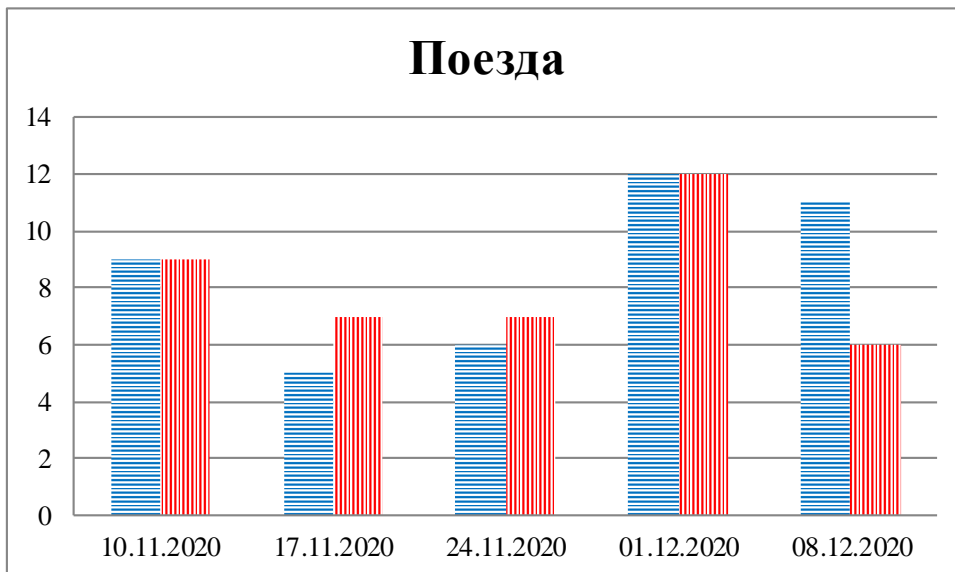

## Тенденции и цифры наглядно

(За период с 09:00 3 ноября до 09:00 8 декабря 2020 года)<sup>1</sup>

■ – в Российскую Федерацию ■ – на Украину

1 Даты под каждым графиком указывают на день публикации Еженедельного бюллетеня и охватывают период наблюдения за предыдущие семь дней.

**Расписание поездов, звук прохождения которых  
был слышен на ПП «Гуково»**

<b>Дата</b>	<b>В РФ</b>	<b>На Украину</b>
01.12.2020	23:31	14:52
02.12.2020	03:07 22:20	-
03.12.2020	02:40 07:33 16:32 20:46	00:34 14:12 19:12
04.12.2020	10:08	08:13
05.12.2020	16:30	-
06.12.2020	17:42	16:02
07.12.2020	06:04	-