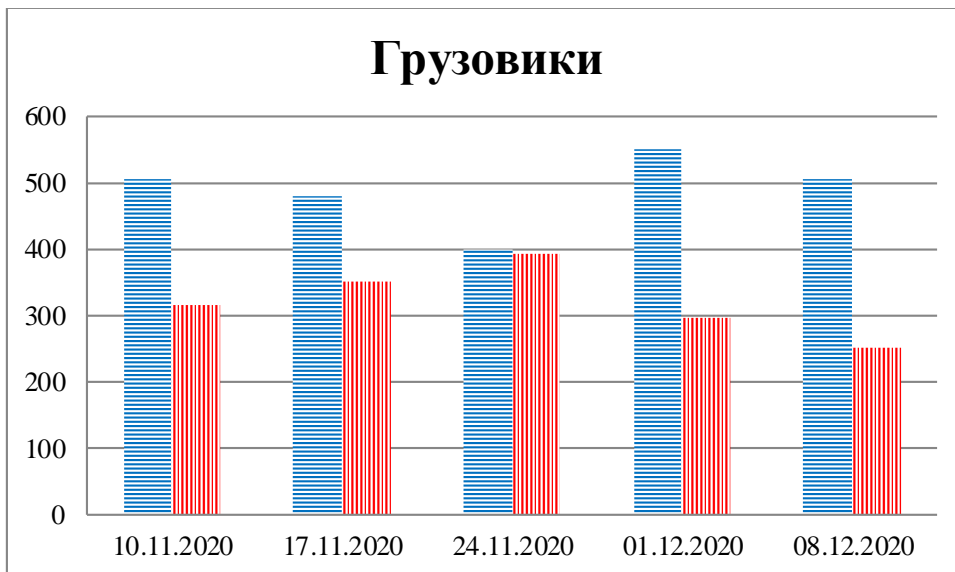

## Тенденции и цифры наглядно

(За период с 09:00 3 ноября до 09:00 8 декабря 2020 года)<sup>1</sup>

■ – в Российскую Федерацию ■ – на Украину

1 Даты под каждым графиком указывают на день публикации Еженедельного бюллетеня и охватывают период наблюдения за предыдущие семь дней.

**Расписание поездов, звук прохождения которых  
был слышен на ПП «Гуково»**

<b>Дата</b>	<b>В РФ</b>	<b>На Украину</b>
01.12.2020	23:31	14:52
02.12.2020	03:07 22:20	-
03.12.2020	02:40 07:33 16:32 20:46	00:34 14:12 19:12
04.12.2020	10:08	08:13
05.12.2020	16:30	-
06.12.2020	17:42	16:02
07.12.2020	06:04	-