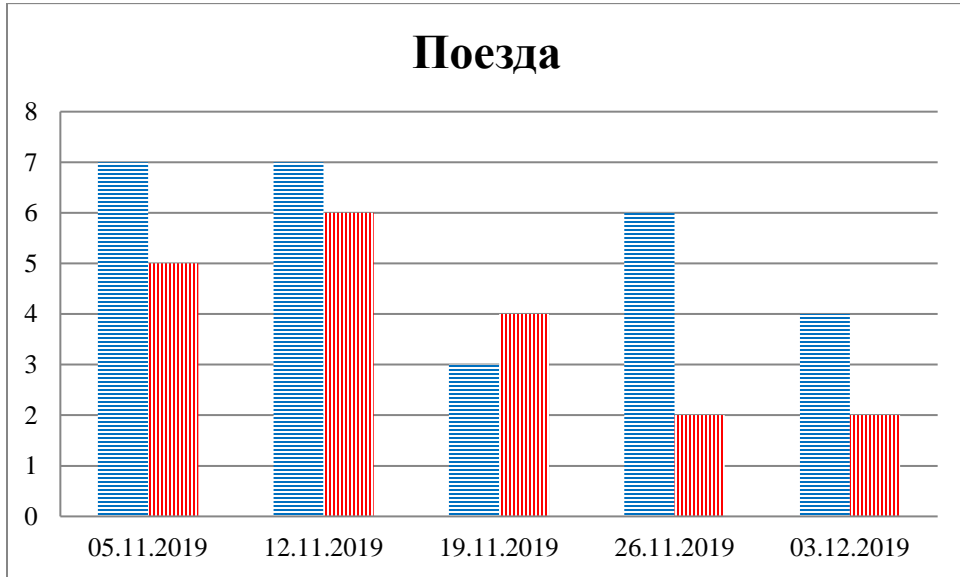

## Тенденции и цифры наглядно

(За период с 09:00 29 октября по 09:00 3 декабря 2019 года)<sup>1</sup>

■ – в Российскую Федерацию ■ – на Украину

<sup>1</sup> Даты под каждым графиком указывают на день публикации Еженедельного бюллетеня и охватывают период наблюдения за предыдущие семь дней.