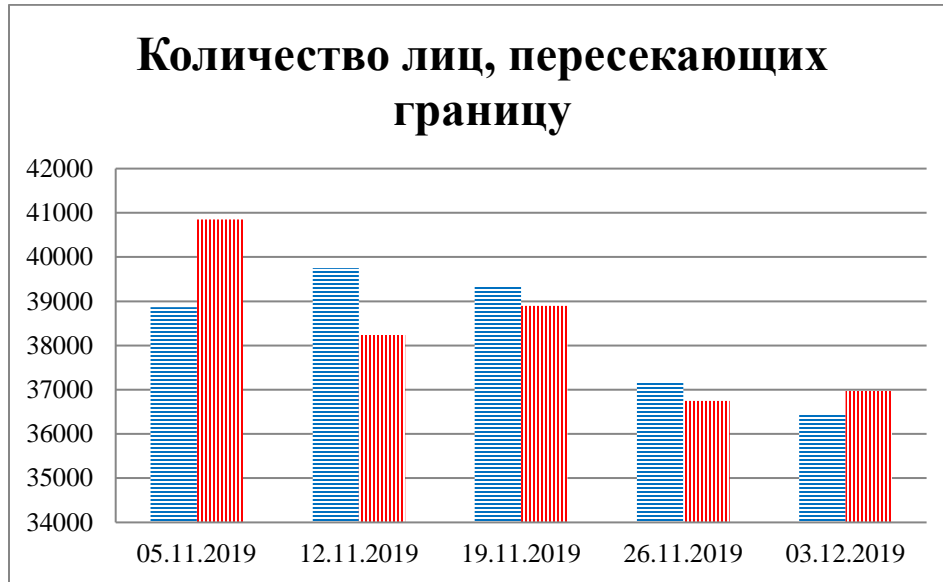

## Тенденции и цифры наглядно

(За период с 09:00 29 октября по 09:00 3 декабря 2019 года)<sup>1</sup>

■ – в Российскую Федерацию ■ – на Украину

<sup>1</sup> Даты под каждым графиком указывают на день публикации Еженедельного бюллетеня и охватывают период наблюдения за предыдущие семь дней.