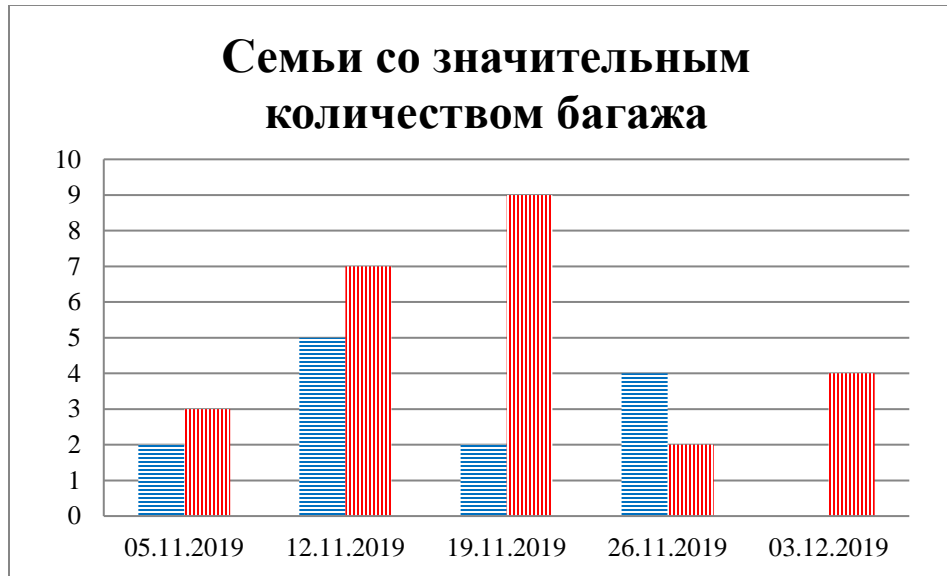

## Тенденции и цифры наглядно

(За период с 09:00 29 октября по 09:00 3 декабря 2019 года)<sup>1</sup>

■ – в Российскую Федерацию ■ – на Украину

<sup>1</sup> Даты под каждым графиком указывают на день публикации Еженедельного бюллетеня и охватывают период наблюдения за предыдущие семь дней.