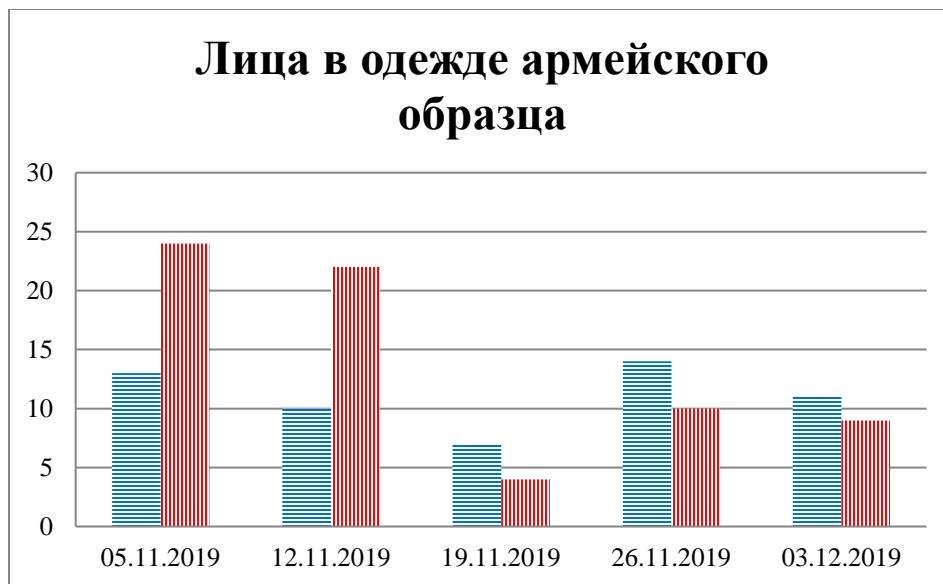

## Тенденции и цифры наглядно

(За период с 09:00 29 октября по 09:00 3 декабря 2019 года)<sup>1</sup>

■ – в Российскую Федерацию ■ – на Украину

<sup>1</sup> Даты под каждым графиком указывают на день публикации Еженедельного бюллетеня и охватывают период наблюдения за предыдущие семь дней.