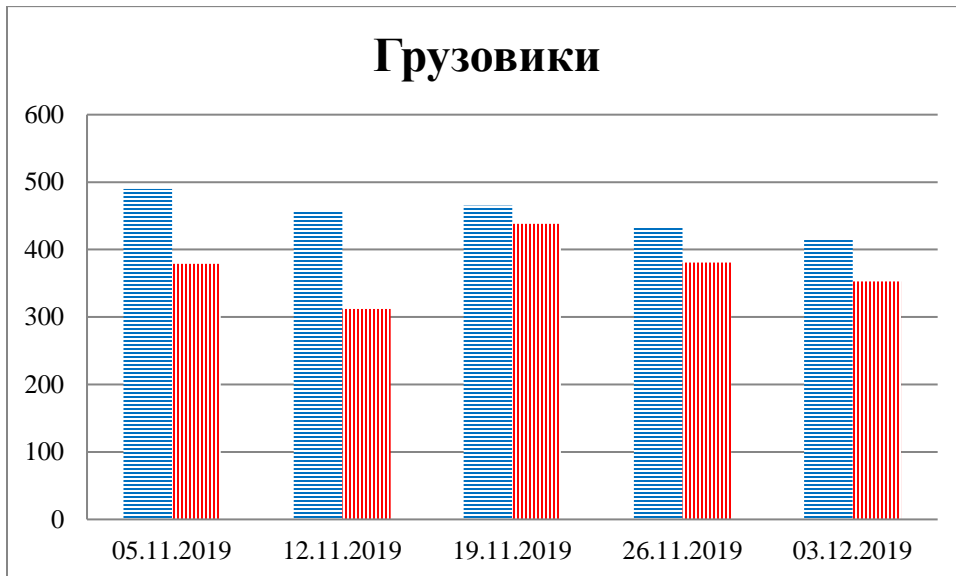

## Тенденции и цифры наглядно

(За период с 09:00 29 октября по 09:00 3 декабря 2019 года)<sup>1</sup>

■ – в Российскую Федерацию ■ – на Украину

<sup>1</sup> Даты под каждым графиком указывают на день публикации Еженедельного бюллетеня и охватывают период наблюдения за предыдущие семь дней.