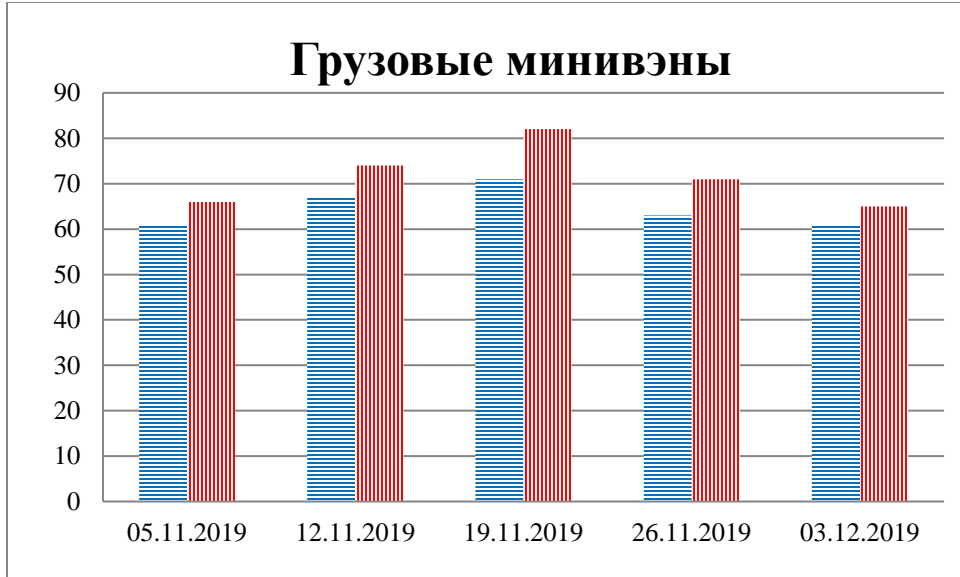

## Тенденции и цифры наглядно

(За период с 09:00 29 октября по 09:00 3 декабря 2019 года)<sup>1</sup>

■ – в Российскую Федерацию ■ – на Украину

<sup>1</sup> Даты под каждым графиком указывают на день публикации Еженедельного бюллетеня и охватывают период наблюдения за предыдущие семь дней.