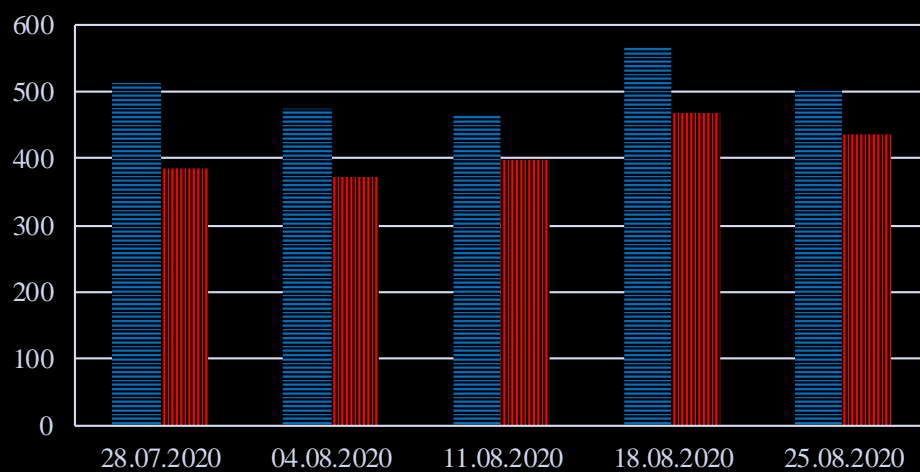

Тенденции и цифры наглядно

(За период с 09:00 21 июля до 09:00 25 августа 2020 года)¹

■ – в Российскую Федерацию ■ – на Украину

¹ Даты под каждым графиком указывают на день публикации Еженедельного бюллетеня и охватывают период наблюдения за предыдущие семь дней.

Семьи со значительным количеством багажа

Грузовики

**Расписание поездов, звук прохождения которых
был слышен на ПП «Гуково»**

Дата	В РФ	На Украину
18.08.2020	15:34 16:28 19:03 22:01	09:20 14:48 20:32
19.08.2020	07:25 10:00 22:20	06:01 20:05
20.08.2020	05:06 16:42 18:41 20:40 22:42	03:08 19:17 21:11
21.08.2020	08:34 16:55	06:35 15:05
22.08.2020	05:25	02:59 05:00 14:15 19:16
23.08.2020	14:56	10:05
24.08.2020	16:22 16:53	14:50
25.08.2020	03:06 06:57	01:18 05:21