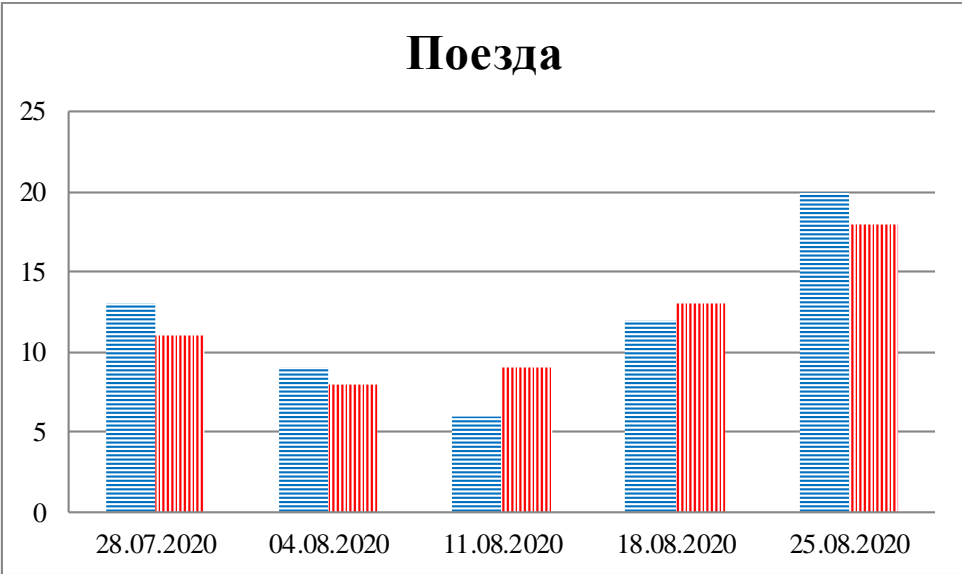

Тенденции и цифры наглядно

(За период с 09:00 21 июля до 09:00 25 августа 2020 года)¹

■ – в Российскую Федерацию ■ – на Украину

¹ Даты под каждым графиком указывают на день публикации Еженедельного бюллетеня и охватывают период наблюдения за предыдущие семь дней.

Семьи со значительным количеством багажа

Грузовики

**Расписание поездов, звук прохождения которых
был слышен на ПП «Гуково»**

Дата	В РФ	На Украину
18.08.2020	15:34 16:28 19:03 22:01	09:20 14:48 20:32
19.08.2020	07:25 10:00 22:20	06:01 20:05
20.08.2020	05:06 16:42 18:41 20:40 22:42	03:08 19:17 21:11
21.08.2020	08:34 16:55	06:35 15:05
22.08.2020	05:25	02:59 05:00 14:15 19:16
23.08.2020	14:56	10:05
24.08.2020	16:22 16:53	14:50
25.08.2020	03:06 06:57	01:18 05:21