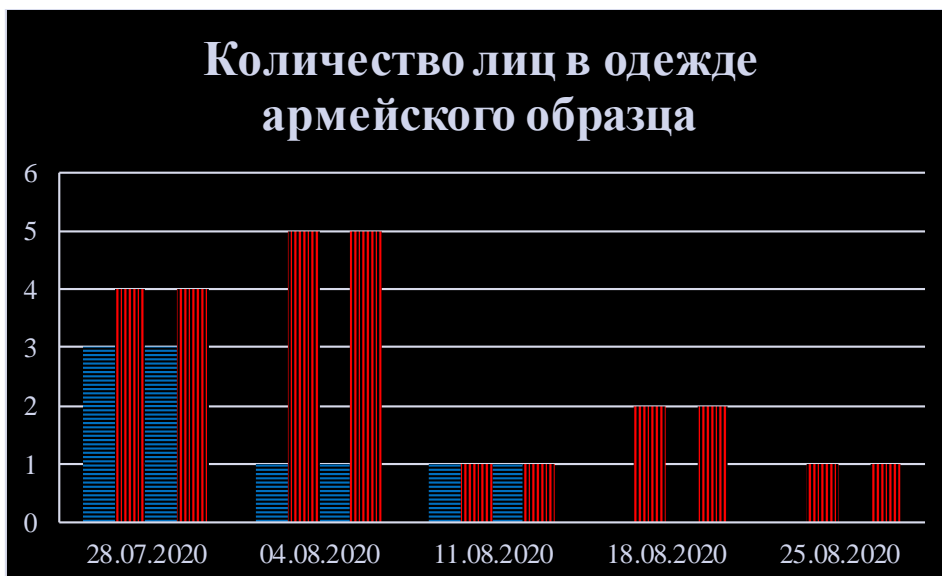

Тенденции и цифры наглядно

(За период с 09:00 21 июля до 09:00 25 августа 2020 года)¹

■ – в Российскую Федерацию ■ – на Украину

¹ Даты под каждым графиком указывают на день публикации Еженедельного бюллетеня и охватывают период наблюдения за предыдущие семь дней.

Семьи со значительным количеством багажа

Грузовики

**Расписание поездов, звук прохождения которых
был слышен на ПП «Гуково»**

Дата	В РФ	На Украину
18.08.2020	15:34 16:28 19:03 22:01	09:20 14:48 20:32
19.08.2020	07:25 10:00 22:20	06:01 20:05
20.08.2020	05:06 16:42 18:41 20:40 22:42	03:08 19:17 21:11
21.08.2020	08:34 16:55	06:35 15:05
22.08.2020	05:25	02:59 05:00 14:15 19:16
23.08.2020	14:56	10:05
24.08.2020	16:22 16:53	14:50
25.08.2020	03:06 06:57	01:18 05:21