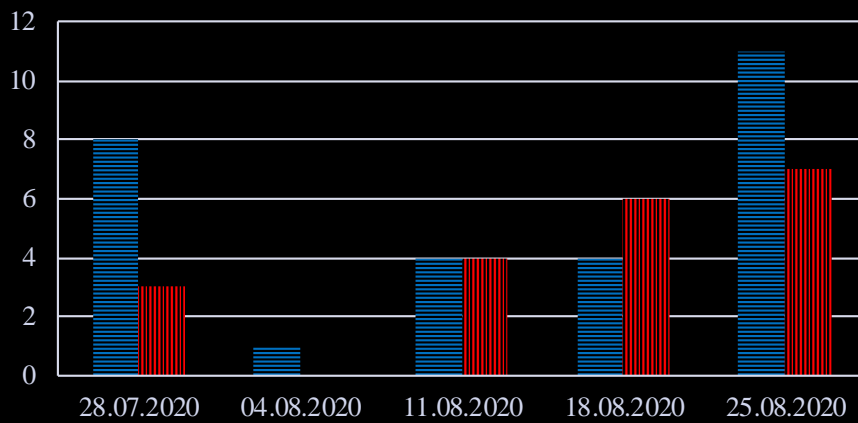

Тенденции и цифры наглядно

(За период с 09:00 21 июля до 09:00 25 августа 2020 года)¹

■ – в Российскую Федерацию ■ – на Украину

¹ Даты под каждым графиком указывают на день публикации Еженедельного бюллетеня и охватывают период наблюдения за предыдущие семь дней.

Семьи со значительным количеством багажа

Грузовики

**Расписание поездов, звук прохождения которых
был слышен на ПП «Гуково»**

Дата	В РФ	На Украину
18.08.2020	15:34 16:28 19:03 22:01	09:20 14:48 20:32
19.08.2020	07:25 10:00 22:20	06:01 20:05
20.08.2020	05:06 16:42 18:41 20:40 22:42	03:08 19:17 21:11
21.08.2020	08:34 16:55	06:35 15:05
22.08.2020	05:25	02:59 05:00 14:15 19:16
23.08.2020	14:56	10:05
24.08.2020	16:22 16:53	14:50
25.08.2020	03:06 06:57	01:18 05:21