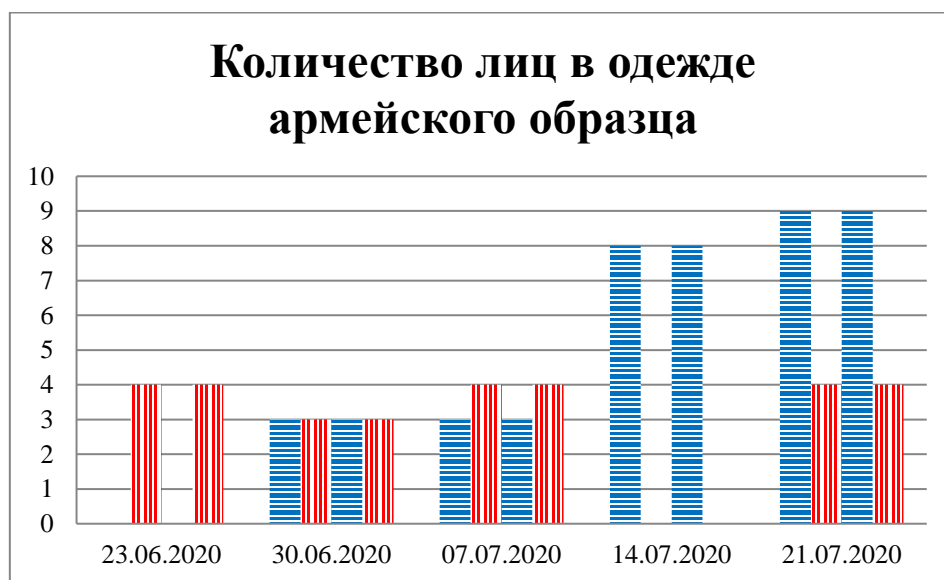

Тенденции и цифры наглядно

(За период с 09:00 16 июня до 09:00 21 июля 2020 года)¹

■ – в Российскую Федерацию ■ – на Украину

1 Даты под каждым графиком указывают на день публикации Еженедельного бюллетеня и охватывают период наблюдения за предыдущие семь дней.