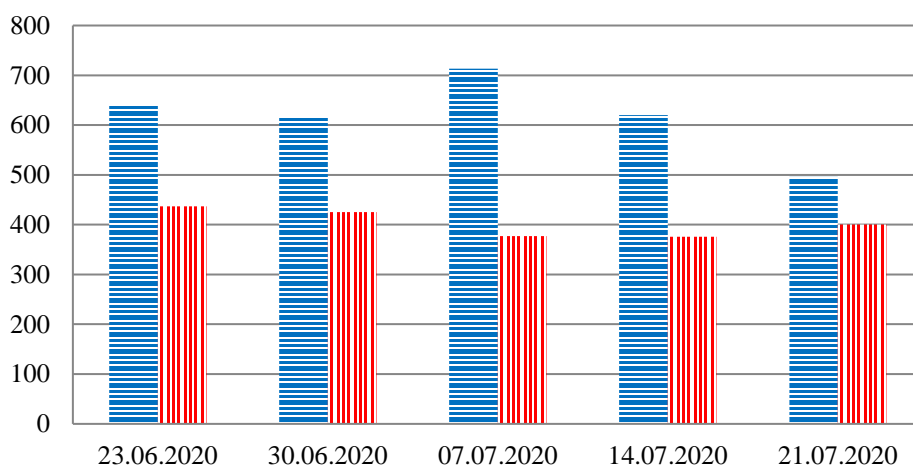

Тенденции и цифры наглядно

(За период с 09:00 16 июня до 09:00 21 июля 2020 года)¹

■ – в Российскую Федерацию ■ – на Украину

1 Даты под каждым графиком указывают на день публикации Еженедельного бюллетеня и охватывают период наблюдения за предыдущие семь дней.

Семьи со значительным количеством багажа

Грузовики

**Расписание поездов, звук прохождения которых
был слышен на ПП «Гуково»**

Дата	В РФ	На Украину
14.07.2020	19:03	-
15.07.2020	-	13:36
16.07.2020	15:34	13:47
	17:10	14:37
17.07.2020	19:05	07:06
	23:07	12:20
		16:12
18.07.2020	13:02	-
19.07.2020	16:58	03:55
		05:12
		11:04
		17:38
20.07.2020	06:17	05:26
		08:05
21.07.2020	03:10	00:25