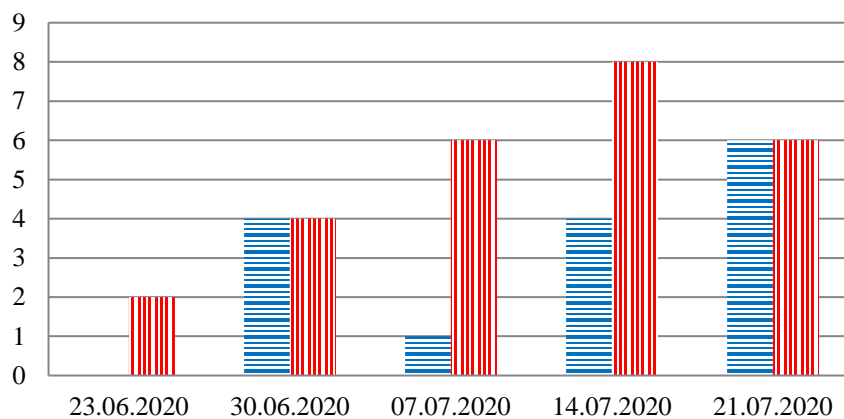

Тенденции и цифры наглядно

(За период с 09:00 16 июня до 09:00 21 июля 2020 года)¹

■ – в Российскую Федерацию ■ – на Украину

1 Даты под каждым графиком указывают на день публикации Еженедельного бюллетеня и охватывают период наблюдения за предыдущие семь дней.

Семьи со значительным количеством багажа

Грузовики

**Расписание поездов, звук прохождения которых
был слышен на ПП «Гуково»**

Дата	В РФ	На Украину
14.07.2020	19:03	-
15.07.2020	-	13:36
16.07.2020	15:34	13:47
	17:10	14:37
17.07.2020	19:05	07:06
	23:07	12:20
		16:12
18.07.2020	13:02	-
19.07.2020	16:58	03:55
		05:12
		11:04
		17:38
20.07.2020	06:17	05:26
		08:05
21.07.2020	03:10	00:25