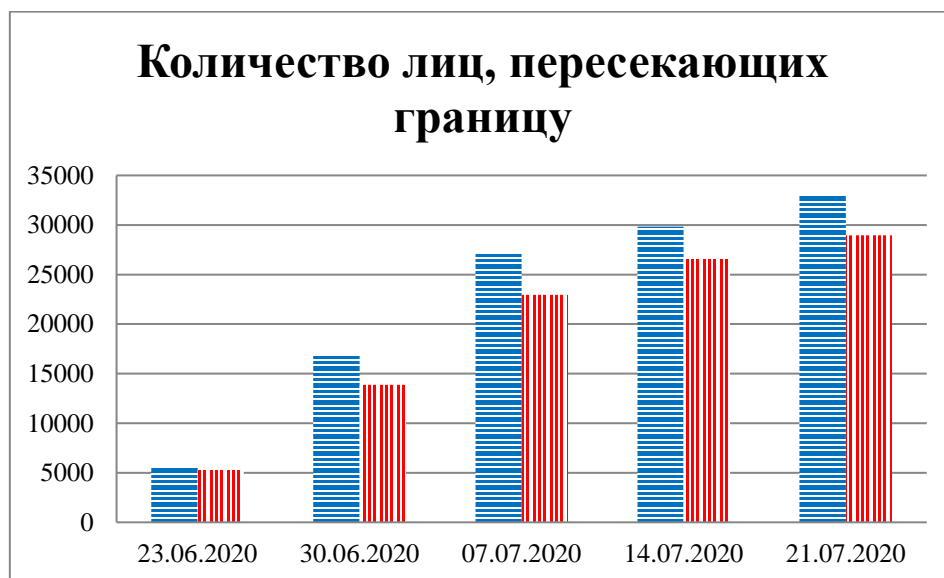

Тенденции и цифры наглядно

(За период с 09:00 16 июня до 09:00 21 июля 2020 года)¹

■ – в Российскую Федерацию ■ – на Украину

1 Даты под каждым графиком указывают на день публикации Еженедельного бюллетеня и охватывают период наблюдения за предыдущие семь дней.