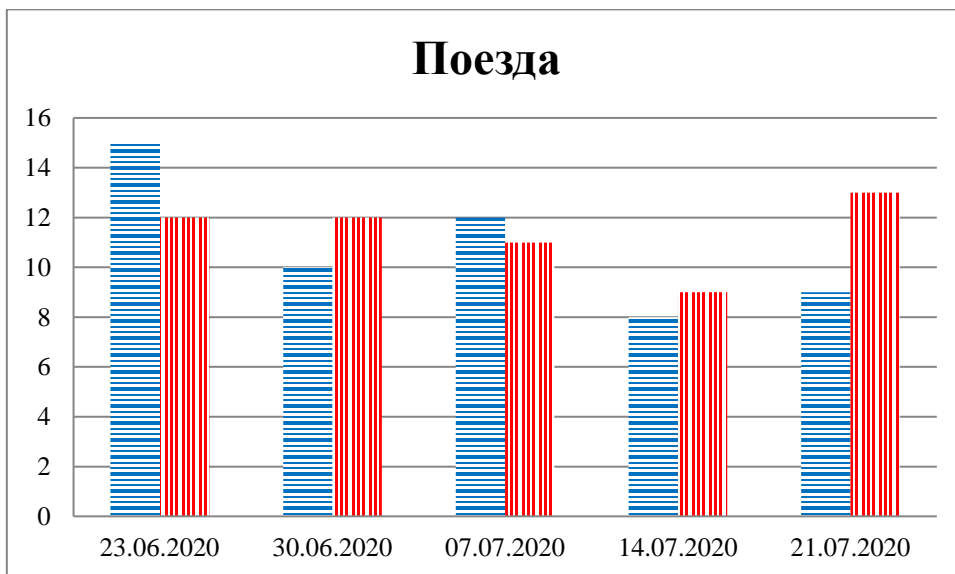

Тенденции и цифры наглядно

(За период с 09:00 16 июня до 09:00 21 июля 2020 года)¹

■ – в Российскую Федерацию ■ – на Украину

1 Даты под каждым графиком указывают на день публикации Еженедельного бюллетеня и охватывают период наблюдения за предыдущие семь дней.

Семьи со значительным количеством багажа

Грузовики

**Расписание поездов, звук прохождения которых
был слышен на ПП «Гуково»**

Дата	В РФ	На Украину
14.07.2020	19:03	-
15.07.2020	-	13:36
16.07.2020	15:34	13:47
	17:10	14:37
17.07.2020	19:05	07:06
	23:07	12:20
		16:12
18.07.2020	13:02	-
19.07.2020	16:58	03:55
		05:12
		11:04
		17:38
20.07.2020	06:17	05:26
		08:05
21.07.2020	03:10	00:25