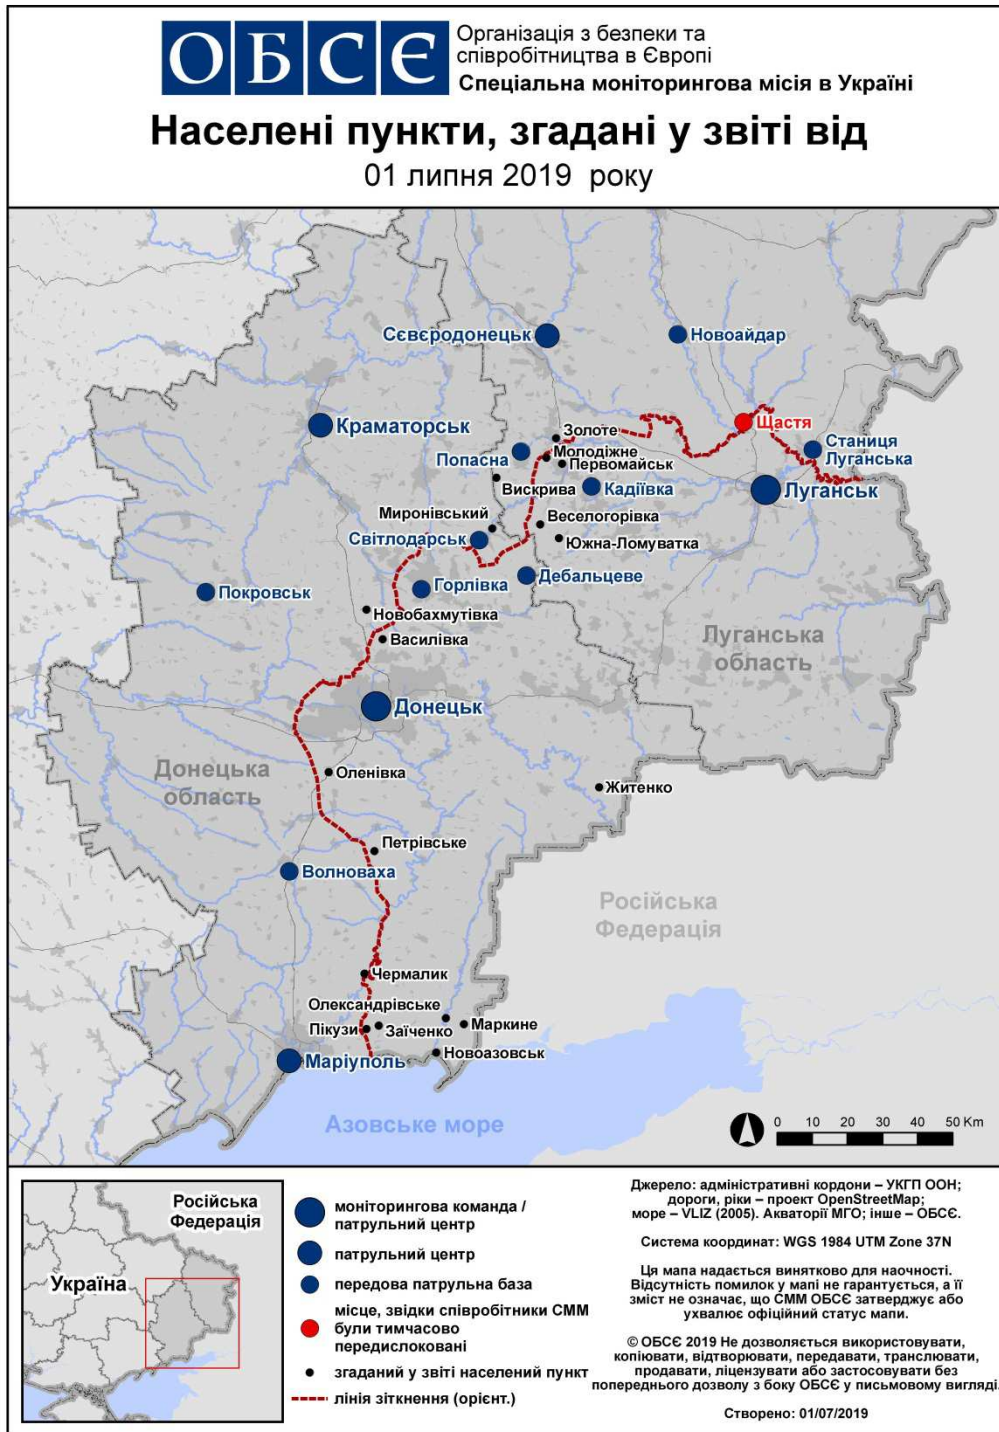

Мапа Донецької та Луганської областей²

² За рішенням Постійної ради №1117 від 21 березня 2014 року, СММ базується у десяти містах на всій території України (Херсон, Одеса, Львів, Івано-Франківськ, Харків, Донецьк, Дніпро, Чернівці, Луганськ і Київ). Ця мапа східної України призначена для ілюстративних цілей. На ній вказані населені пункти, згадані у звіті, а також ті, де є офіси СММ (команди спостерігачів, представництва і передові патрульні бази) в Донецькій і Луганській областях. (Червоним кольором виділені передові патрульні бази, з яких співробітники СММ були тимчасово передислоковані починаючи з 27 вересня 2016 року згідно з рекомендаціями експертів з безпеки з деяких держав-учасниць ОБСЄ та з урахуванням вимог СММ щодо безпеки).