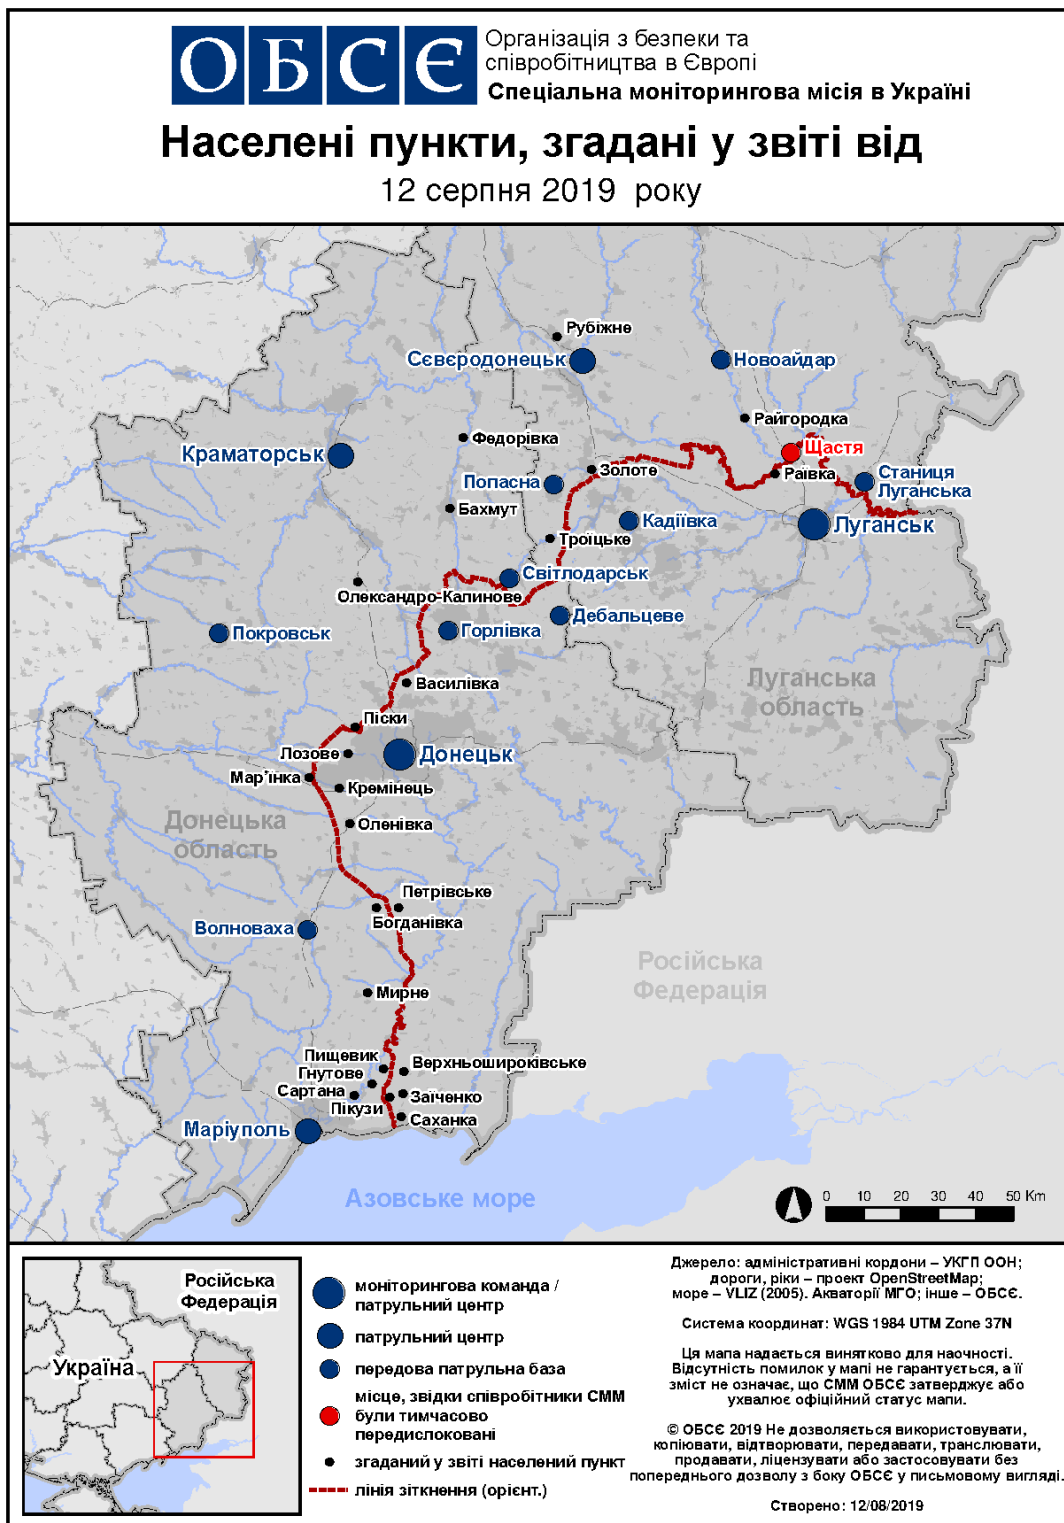

Мапа Донецької та Луганської областей²

² За рішенням Постійної ради №1117 від 21 березня 2014 року, СММ базується у десяти містах на всій території України (Херсон, Одеса, Львів, Івано-Франківськ, Харків, Донецьк, Дніпро, Чернівці, Луганськ і Київ). Ця мапа східної України призначена для ілюстративних цілей. На ній вказані населені пункти, згадані у звіті, а також ті, де є офіси СММ (команди спостерігачів, представництва і передові патрульні бази) в Донецькій і Луганській областях. Червоним кольором виділені передові патрульні бази, з яких співробітники СММ були тимчасово передислоковані згідно з рекомендаціями експертів з безпеки з деяких держав-учасниць ОБСЄ та з урахуванням вимог СММ щодо безпеки).