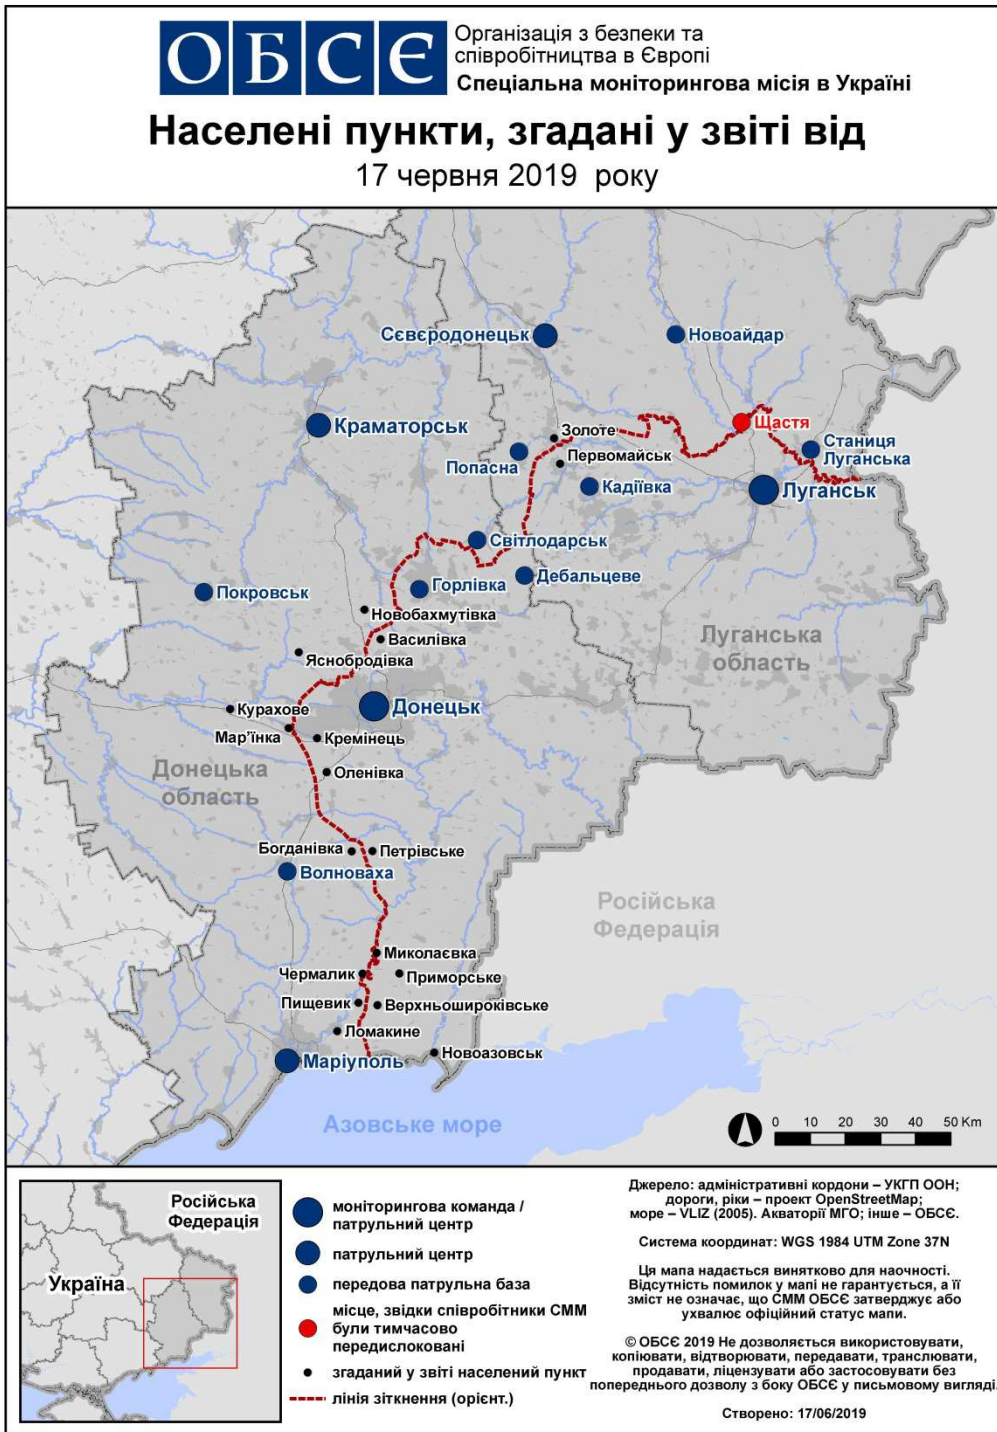

Мапа Донецької та Луганської областей²

² За рішенням Постійної ради №1117 від 21 березня 2014 року, СММ базується у десяти містах на всій території України (Херсон, Одеса, Львів, Івано-Франківськ, Харків, Донецьк, Дніпро, Чернівці, Луганськ і Київ). Ця мапа східної України призначена для ілюстративних цілей. На ній вказані населені пункти, згадані у звіті, а також ті, де є офіси СММ (команди спостерігачів, представництва і передові патрульні бази) в Донецькій і Луганській областях. (Червоним кольором виділені передові патрульні бази, з яких співробітники СММ були тимчасово передислоковані починаючи з 27 вересня 2016 року згідно з рекомендаціями експертів з безпеки з деяких держав-учасниць ОБСЄ та з урахуванням вимог СММ щодо безпеки).