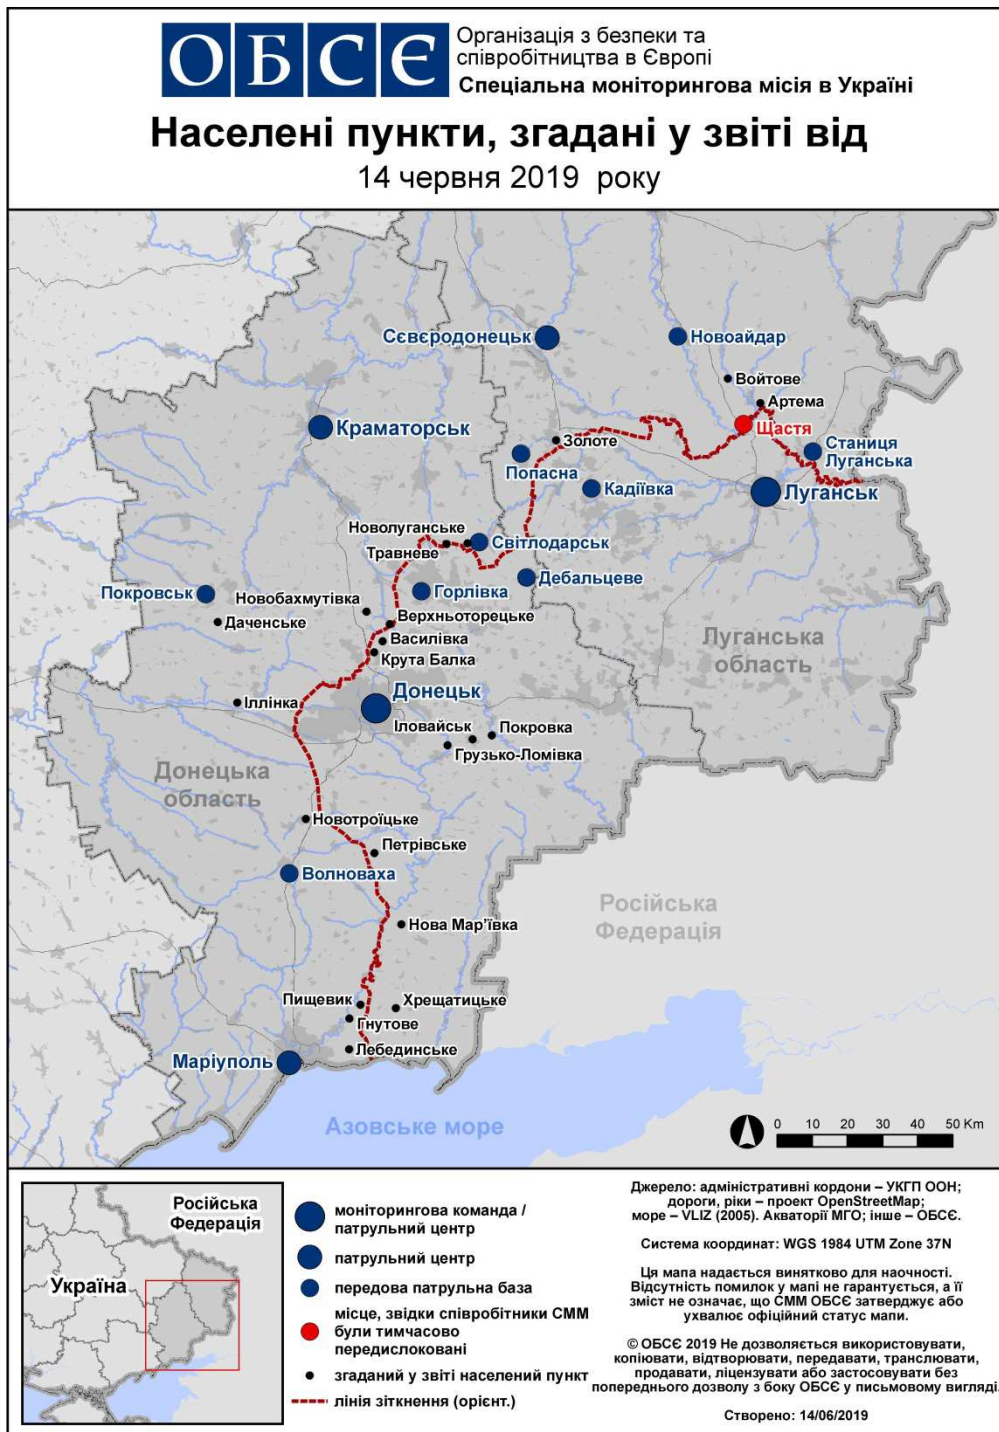

Мапа Донецької та Луганської областей²

² За рішенням Постійної ради №1117 від 21 березня 2014 року, СММ базується у десяти містах на всій території України (Херсон, Одеса, Львів, Івано-Франківськ, Харків, Донецьк, Дніпро, Чернівці, Луганськ і Київ). Ця мапа східної України призначена для ілюстративних цілей. На ній вказані населені пункти, згадані у звіті, а також ті, де є офіси СММ (команди спостерігачів, представництва і передові патрульні бази) в Донецькій і Луганській областях. (Червоним кольором виділені передові патрульні бази, з яких співробітники СММ були тимчасово передислоковані починаючи з 27 вересня 2016 року згідно з рекомендаціями експертів з безпеки з деяких держав-учасниць ОБСЄ та з урахуванням вимог СММ щодо безпеки).